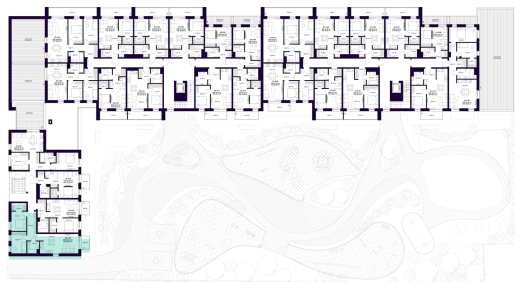

# K3-2-04 BUTAS

Laisvas

AUKŠTAS	2
KAMBARIAI	3
PLOTAS BE PERTVARŲ (PBP)	65,51 m <sup>2</sup>
PLOTAS SU PERTVAROMIS (PSP)	63,80 m <sup>2</sup>
BALKONAS	3,60 m <sup>2</sup>
KRYPTIS	Pietūs

ⓘ Vizualizacijos atspindi projekto viziją. Suplanavimai – rekomendacinio pobūdžio. Butai yra parduodami be vidinių pertvarų.

# K3-2-04 BUTAS

Laisvas

ⓘ Vizualizacijos atspindi projekto viziją. Suplanavimai – rekomendacinio pobūdžio. Butai yra parduodami be vidinių pertvarų.