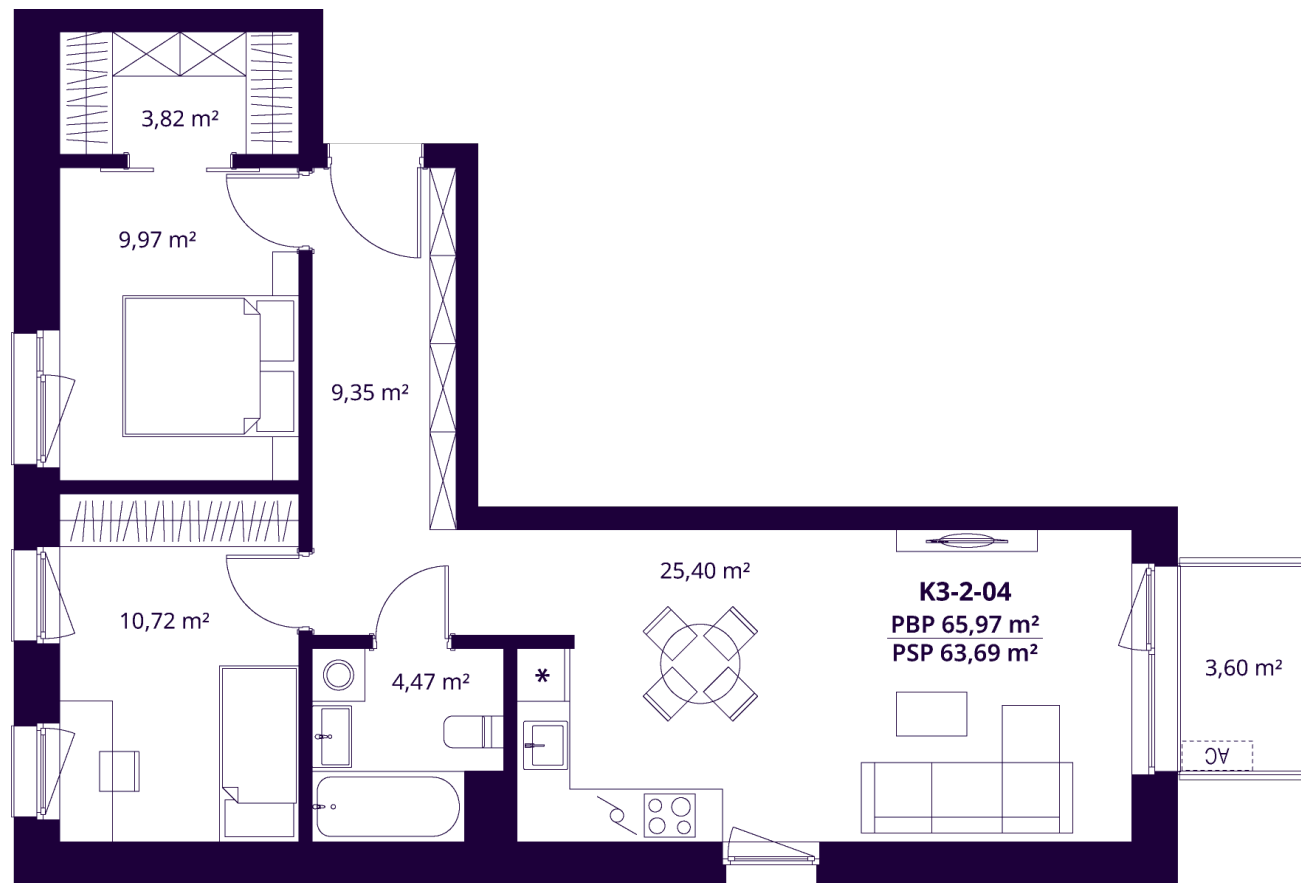

# K3-2-04 BUTAS

Laisvas

AUKŠTAS	2
KAMBARIAI	3
PLOTAS BE PERTVARŲ (PBP)	65,51 m <sup>2</sup>
PLOTAS SU PERTVAROMIS (PSP)	63,80 m <sup>2</sup>
BALKONAS	3,60 m <sup>2</sup>
KRYPTIS	Pietūs

ⓘ Vizualizacijos atspindi projekto viziją. Suplanavimai – rekomendacinio pobūdžio. Butai yra parduodami be vidinių pertvarų.

# K3-2-04 BUTAS

Laisvas

ⓘ Vizualizacijos atspindi projekto viziją. Suplanavimai – rekomendacinio pobūdžio. Butai yra parduodami be vidinių pertvarų.