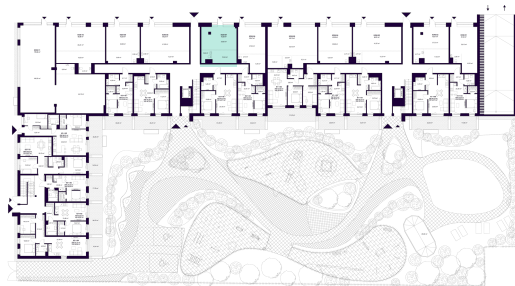

KOM-07 PATALPOS

Laisva

AUKŠTAS 1

PLOTAS BE PERTVARŲ (PBP) 43,28 m²

KRYPTIS Rytai

ⓘ Vizualizacijos atspindi projekto viziją. Suplanavimai – rekomendacinio pobūdžio. Butai yra parduodami be vidinių pertvarų.

KOM-07 PATALPA

Laisva

ⓘ Vizualizacijos atspindi projekto viziją. Suplanavimai – rekomendacinio pobūdžio. Butai yra parduodami be vidinių pertvarų.