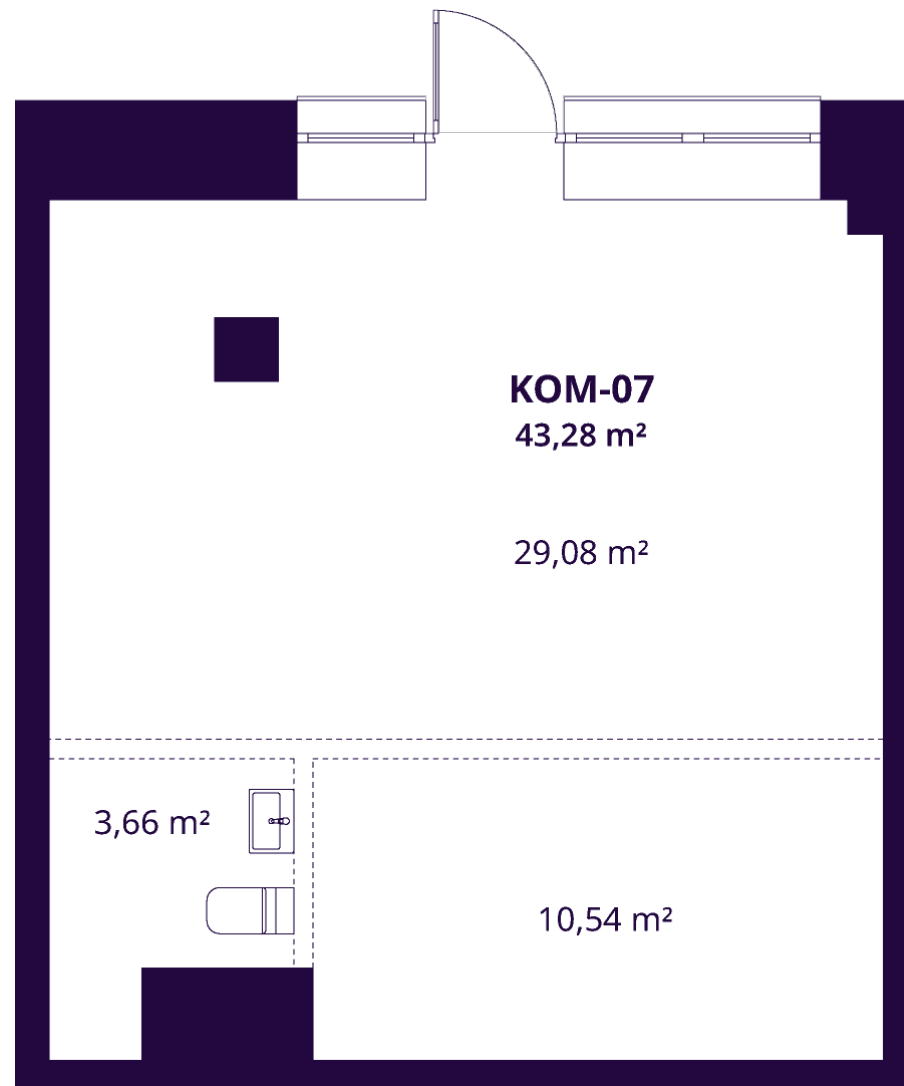

KOM-07 PATALPOS

Laisva

AUKŠTAS 1

PLOTAS BE PERTVARŲ (PBP) 43,28 m²

KRYPTIS Rytai

ⓘ Vizualizacijos atspindi projekto viziją. Suplanavimai – rekomendacinio pobūdžio. Butai yra parduodami be vidinių pertvarų.