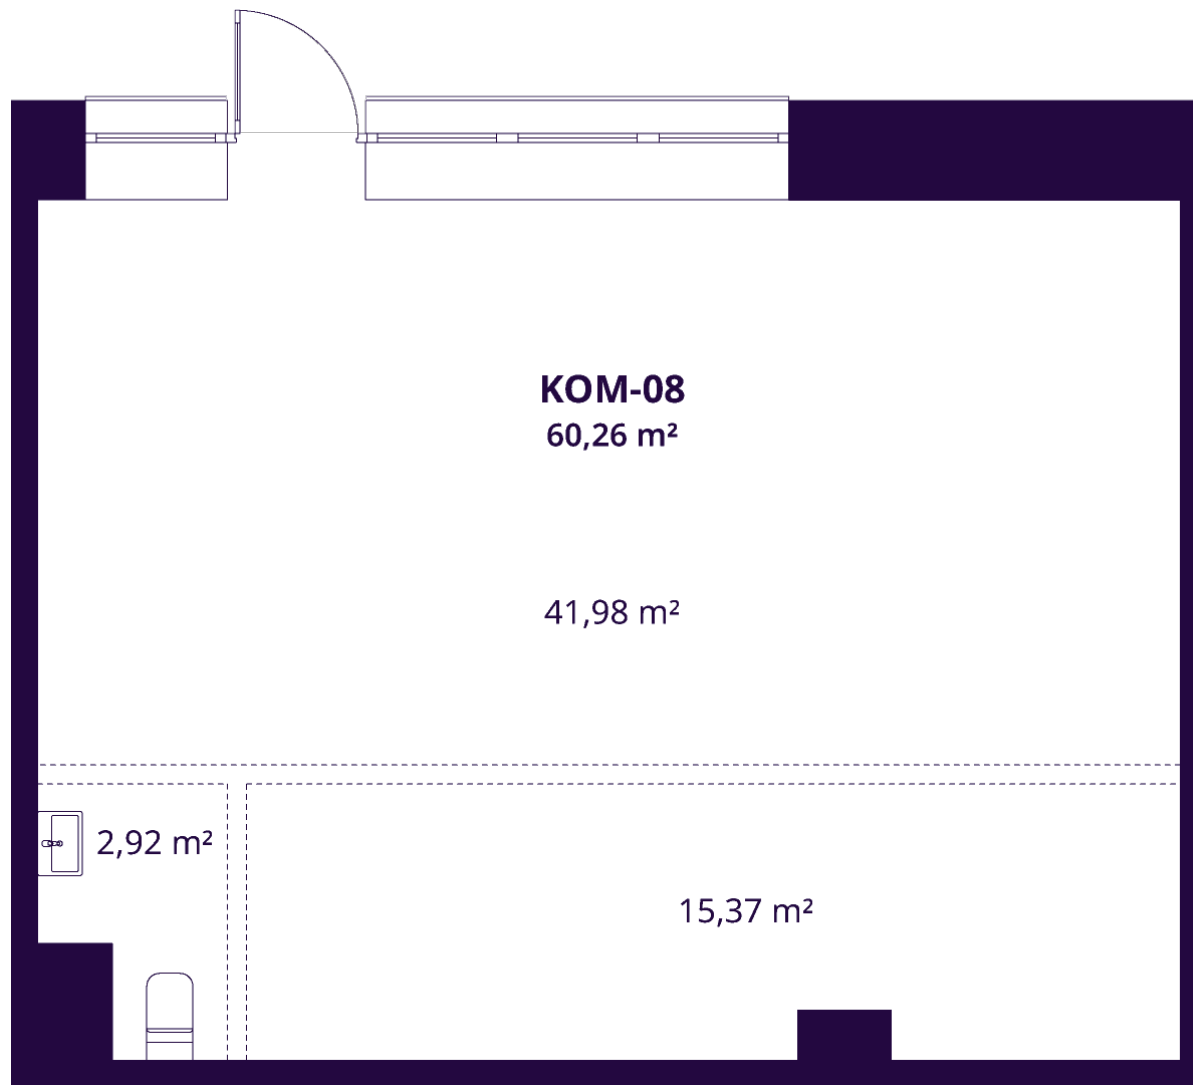

KOM-08 PATALPOS

Laisva

AUKŠTAS 1

PLOTAS BE PERTVARŲ (PBP) 60,26 m²

KRYPTIS Rytai

ⓘ Vizualizacijos atspindi projekto viziją. Suplanavimai – rekomendacinio pobūdžio. Butai yra parduodami be vidinių pertvarų.