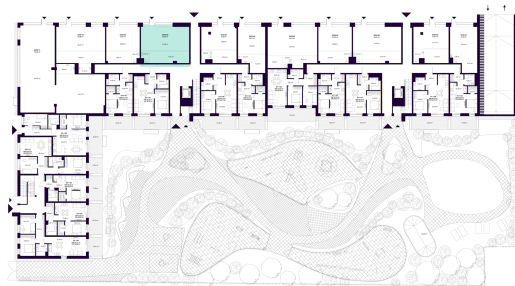

KOM-08 PATALPOS

Laisva

AUKŠTAS 1

PLOTAS BE PERTVARŲ (PBP) 60,26 m²

KRYPTIS Rytai

ⓘ Vizualizacijos atspindi projekto viziją. Suplanavimai – rekomendacinio pobūdžio. Butai yra parduodami be vidinių pertvarų.

KOM-08 PATALPA

Laisva

ⓘ Vizualizacijos atspindi projekto viziją. Suplanavimai – rekomendacinio pobūdžio. Butai yra parduodami be vidinių pertvarų.