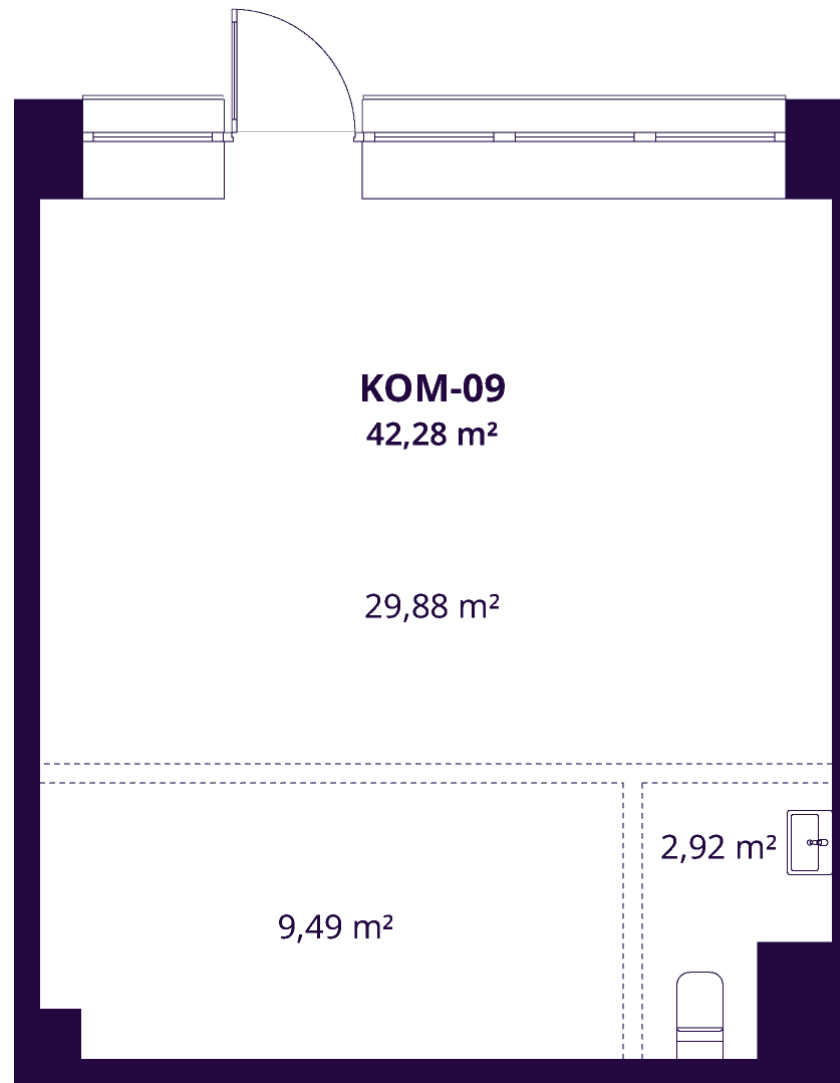

KOM-09 PATALPOS

Rezervuota

AUKŠTAS	1
PLOTAS BE PERTVARŲ (PBP)	42,28 m ²
KRYPTIS	Rytai

ⓘ Vizualizacijos atspindi projekto viziją. Suplanavimai – rekomendacinio pobūdžio. Butai yra parduodami be vidinių pertvarų.