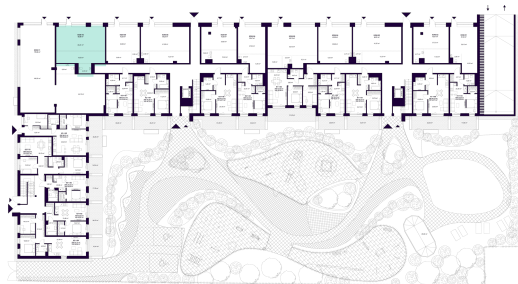

KOM-10 PATALPOS

Laisva

AUKŠTAS 1
PLOTAS BE PERTVARŲ (PBP) 66,88 m²
KRYPTIS Rytai

ⓘ Vizualizacijos atspindi projekto viziją. Suplanavimai – rekomendacinio pobūdžio. Butai yra parduodami be vidinių pertvarų.

KOM-10 PATALPA

Laisva

ⓘ Vizualizacijos atspindi projekto viziją. Suplanavimai – rekomendacinio pobūdžio. Butai yra parduodami be vidinių pertvarų.