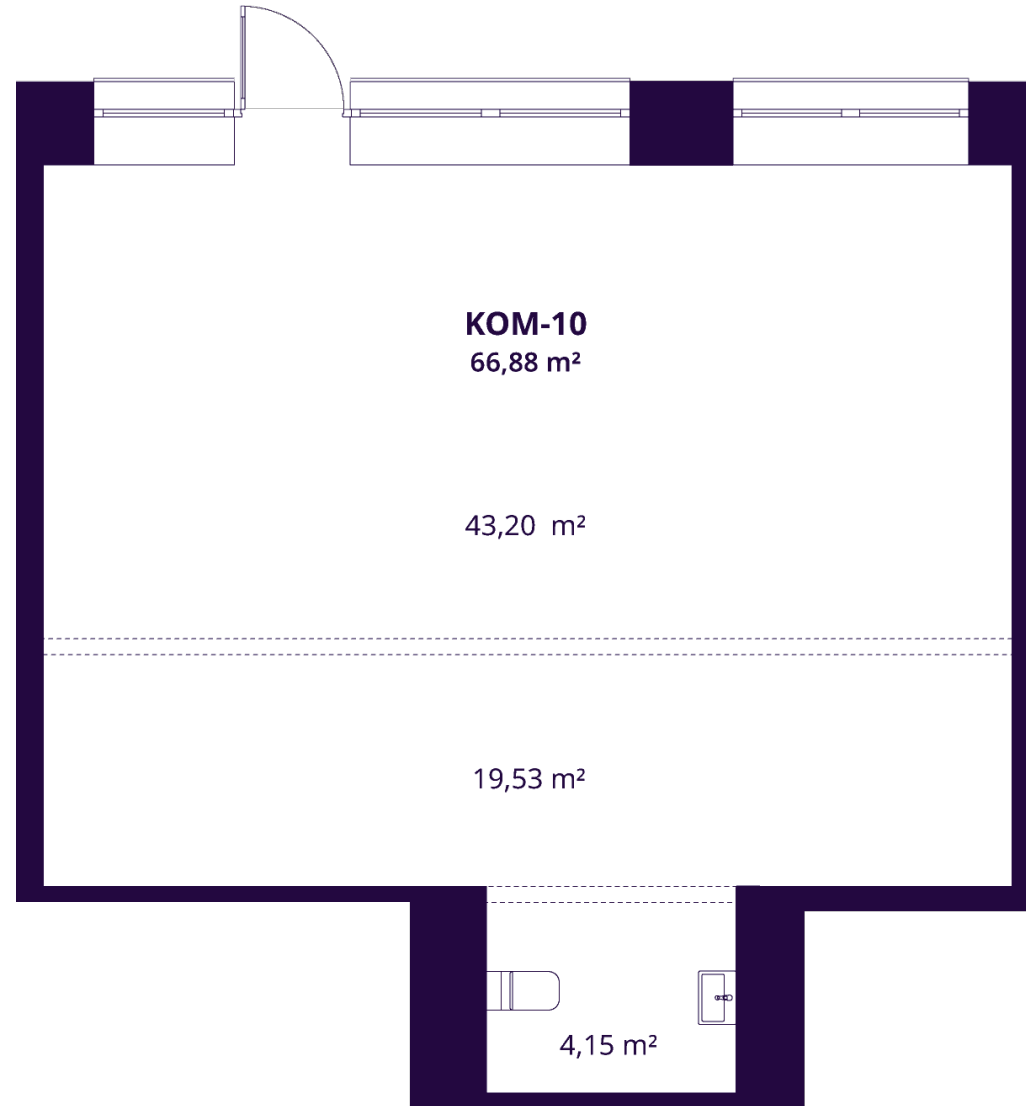

KOM-10 PATALPOS

Laisva

AUKŠTAS 1
PLOTAS BE PERTVARŲ (PBP) 66,88 m²
KRYPTIS Rytai

ⓘ Vizualizacijos atspindi projekto viziją. Suplanavimai – rekomendacinio pobūdžio. Butai yra parduodami be vidinių pertvarų.