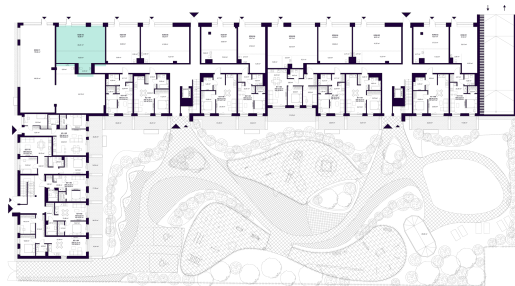

KOM-10 PATALPOS

Laisva

AUKŠTAS 1

PLOTAS BE PERTVARŲ (PBP) 66,88 m²

KRYPTIS Rytai

ⓘ Vizualizacijos atspindi projekto viziją. Suplanavimai – rekomendacinio pobūdžio. Butai yra parduodami be vidinių pertvarų.

KOM-10 PATALPA

Laisva

ⓘ Vizualizacijos atspindi projekto viziją. Suplanavimai – rekomendacinio pobūdžio. Butai yra parduodami be vidinių pertvarų.