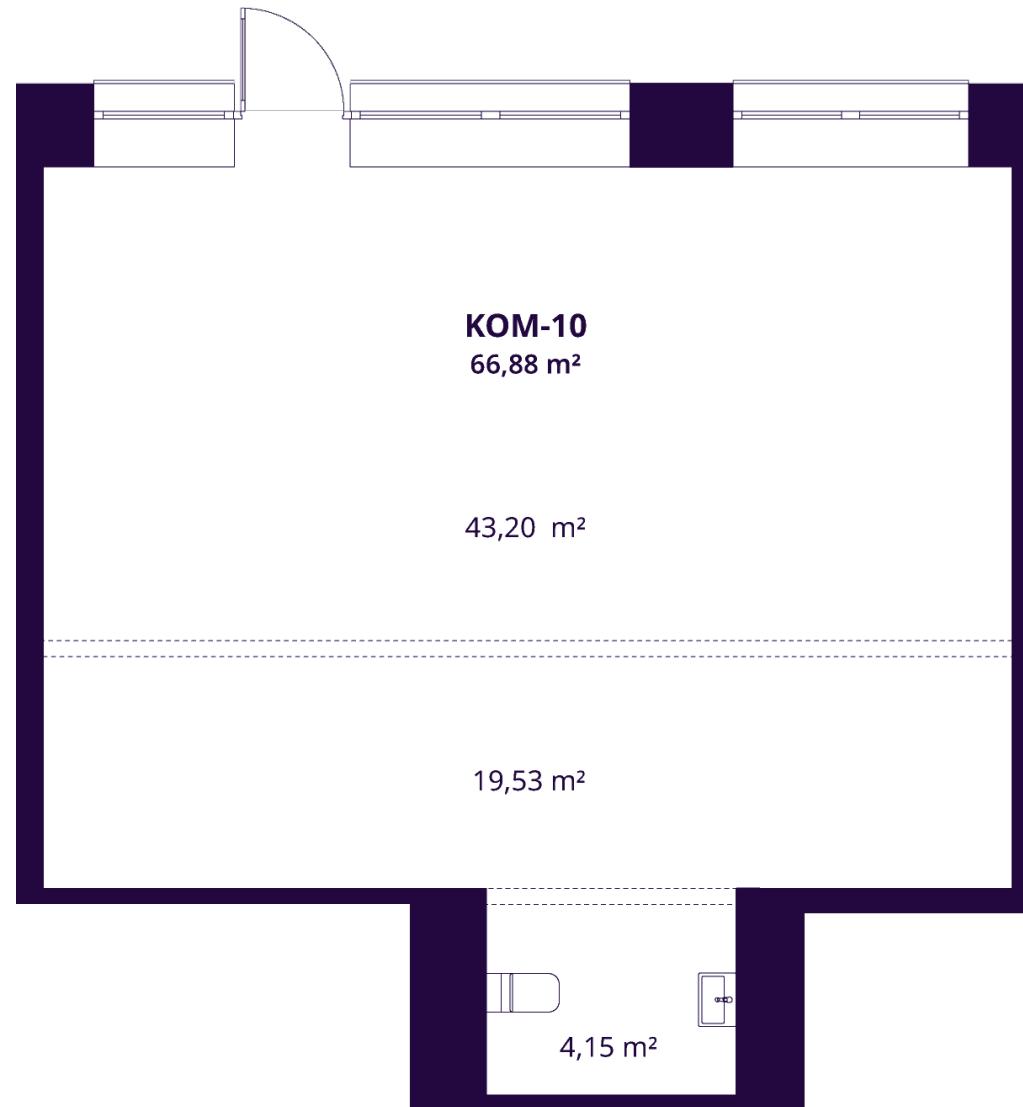

KOM-10 PATALPOS

Laisva

AUKŠTAS 1

PLOTAS BE PERTVARŲ (PBP) 66,88 m²

KRYPTIS Rytai

ⓘ Vizualizacijos atspindi projekto viziją. Suplanavimai – rekomendacinio pobūdžio. Butai yra parduodami be vidinių pertvarų.