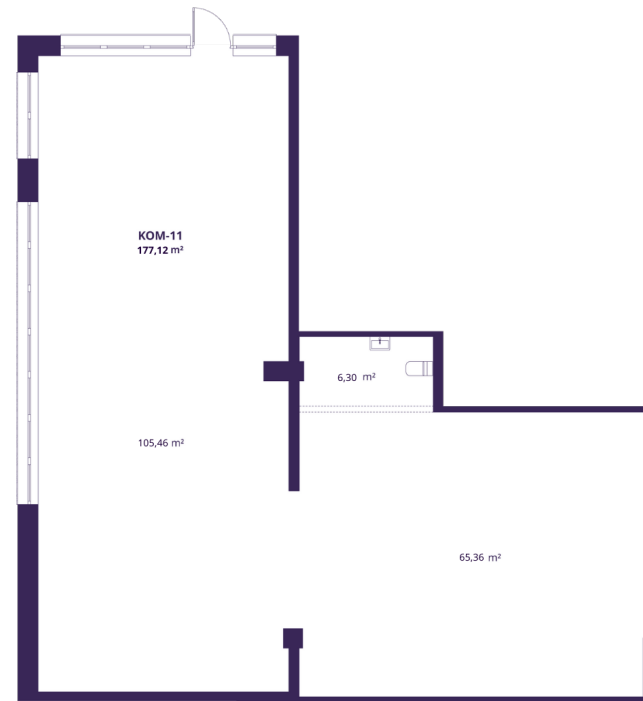

KOM-11 PATALPOS

Rezervuota

AUKŠTAS	1
PLOTAS BE PERTVARŲ (PBP)	177,10 m ²
KRYPTIS	Rytai

ⓘ Vizualizacijos atspindi projekto viziją. Suplanavimai – rekomendacinio pobūdžio. Butai yra parduodami be vidinių pertvarų.

KOM-11 PATALPA

Rezervuota

ⓘ Vizualizacijos atspindi projekto viziją. Suplanavimai – rekomendacinio pobūdžio. Butai yra parduodami be vidinių pertvarų.