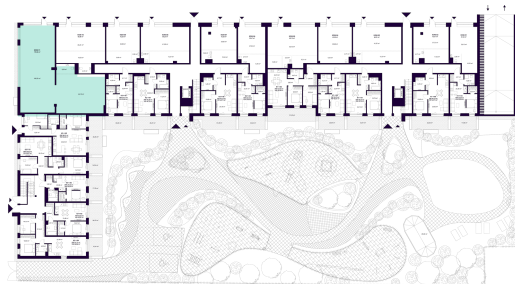

KOM-11 PATALPOS

Laisva

AUKŠTAS 1

PLOTAS BE PERTVARŲ (PBP) 178,30 m²

KRYPTIS Rytai

ⓘ Vizualizacijos atspindi projekto viziją. Suplanavimai – rekomendacinio pobūdžio. Butai yra parduodami be vidinių pertvarų.

KOM-11 PATALPA

Laisva

ⓘ Vizualizacijos atspindi projekto viziją. Suplanavimai – rekomendacinio pobūdžio. Butai yra parduodami be vidinių pertvarų.