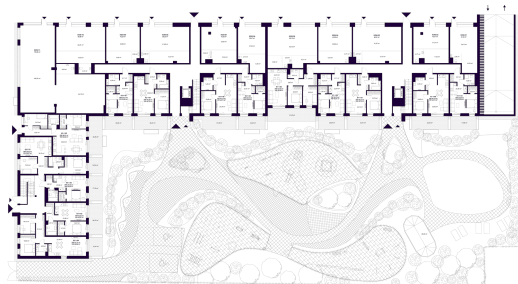

KOM-11 PATALPOS

Rezervuota

AUKŠTAS	1
PLOTAS BE PERTVARŲ (PBP)	177,10 m ²
KRYPTIS	Rytai

ⓘ Vizualizacijos atspindi projekto viziją. Suplanavimai – rekomendacinio pobūdžio. Butai yra parduodami be vidinių pertvarų.

KOM-11 PATALPA

Rezervuota

ⓘ Vizualizacijos atspindi projekto viziją. Suplanavimai – rekomendacinio pobūdžio. Butai yra parduodami be vidinių pertvarų.