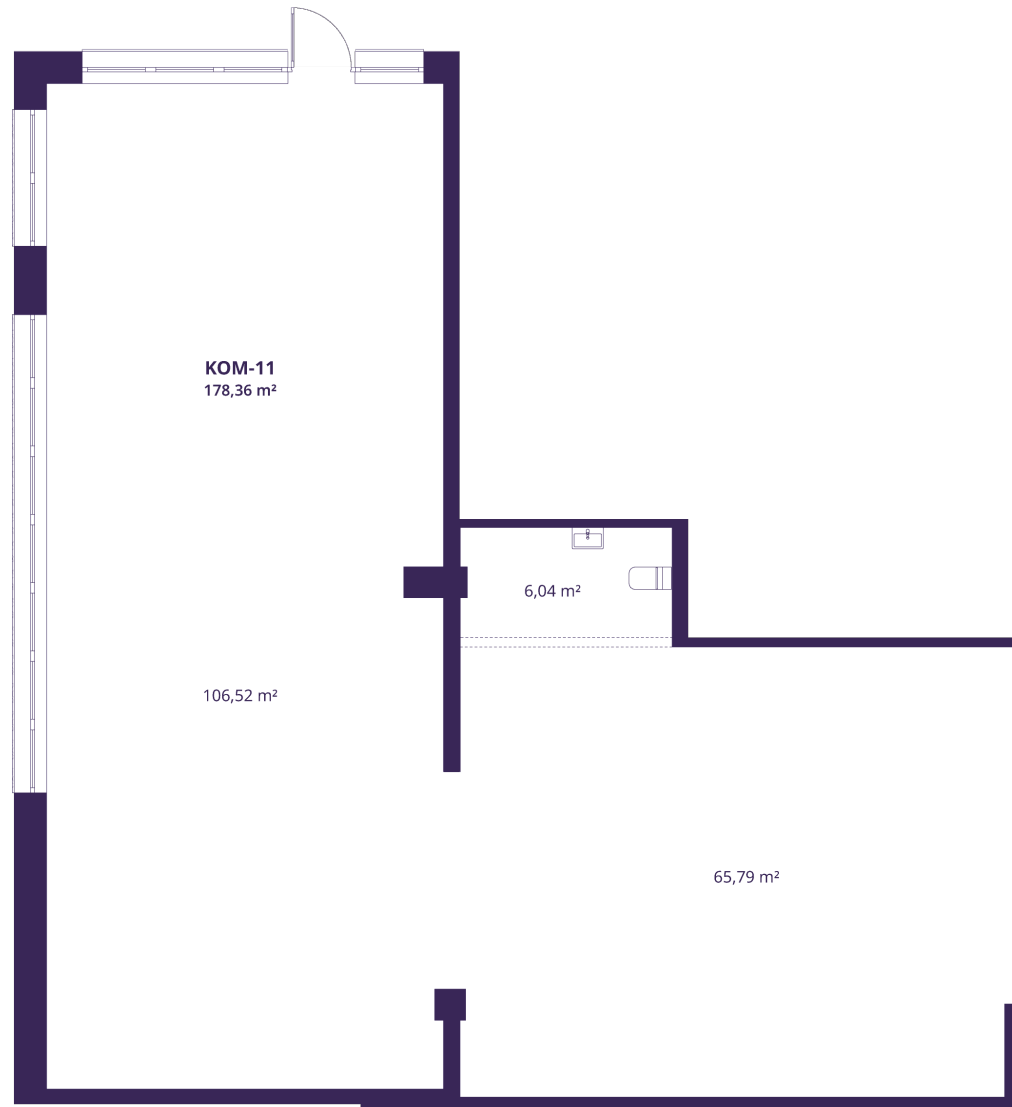

KOM-11 PATALPOS

Laisva

AUKŠTAS 1

PLOTAS BE PERTVARŲ (PBP) 178,30 m²

KRYPTIS Rytai

ⓘ Vizualizacijos atspindi projekto viziją. Suplanavimai – rekomendacinio pobūdžio. Butai yra parduodami be vidinių pertvarų.

KOM-11 PATALPA

Laisva

ⓘ Vizualizacijos atspindi projekto viziją. Suplanavimai – rekomendacinio pobūdžio. Butai yra parduodami be vidinių pertvarų.