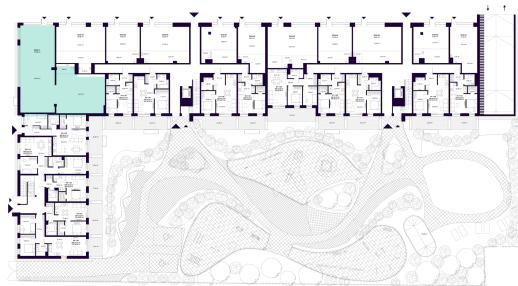

KOM-11 PATALPOS

Laisva

AUKŠTAS 1

PLOTAS BE PERTVARŲ (PBP) 178,30 m²

KRYPTIS Rytai

ⓘ Vizualizacijos atspindi projekto viziją. Suplanavimai – rekomendacinio pobūdžio. Butai yra parduodami be vidinių pertvarų.

KOM-11 PATALPA

Laisva

ⓘ Vizualizacijos atspindi projekto viziją. Suplanavimai – rekomendacinio pobūdžio. Butai yra parduodami be vidinių pertvarų.