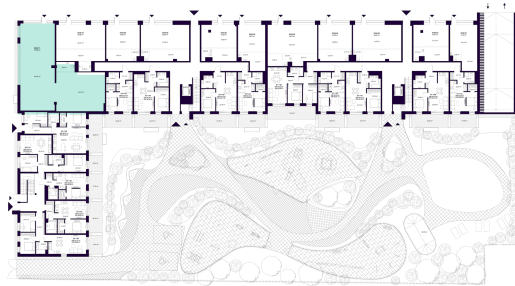

KOM-11 PATALPOS

Laisva

AUKŠTAS 1

PLOTAS BE PERTVARŲ (PBP) 178,30 m²

KRYPTIS Rytai

ⓘ Vizualizacijos atspindi projekto viziją. Suplanavimai – rekomendacinio pobūdžio. Butai yra parduodami be vidinių pertvarų.

KOM-11 PATALPA

Laisva

ⓘ Vizualizacijos atspindi projekto viziją. Suplanavimai – rekomendacinio pobūdžio. Butai yra parduodami be vidinių pertvarų.