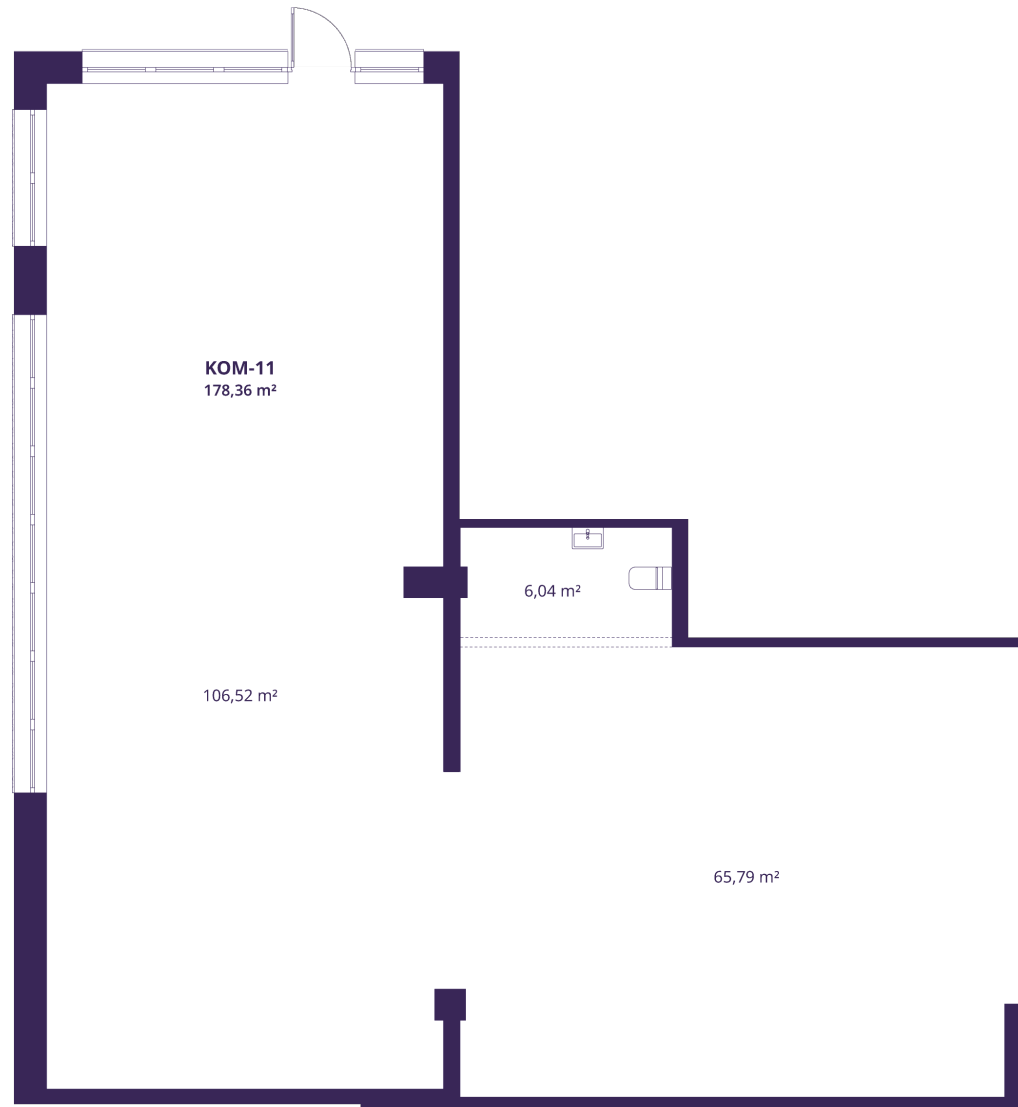

KOM-11 PATALPOS

Laisva

AUKŠTAS 1

PLOTAS BE PERTVARŲ (PBP) 178,30 m²

KRYPTIS Rytai

ⓘ Vizualizacijos atspindi projekto viziją. Suplanavimai – rekomendacinio pobūdžio. Butai yra parduodami be vidinių pertvarų.

KOM-11 PATALPA

Laisva

ⓘ Vizualizacijos atspindi projekto viziją. Suplanavimai – rekomendacinio pobūdžio. Butai yra parduodami be vidinių pertvarų.