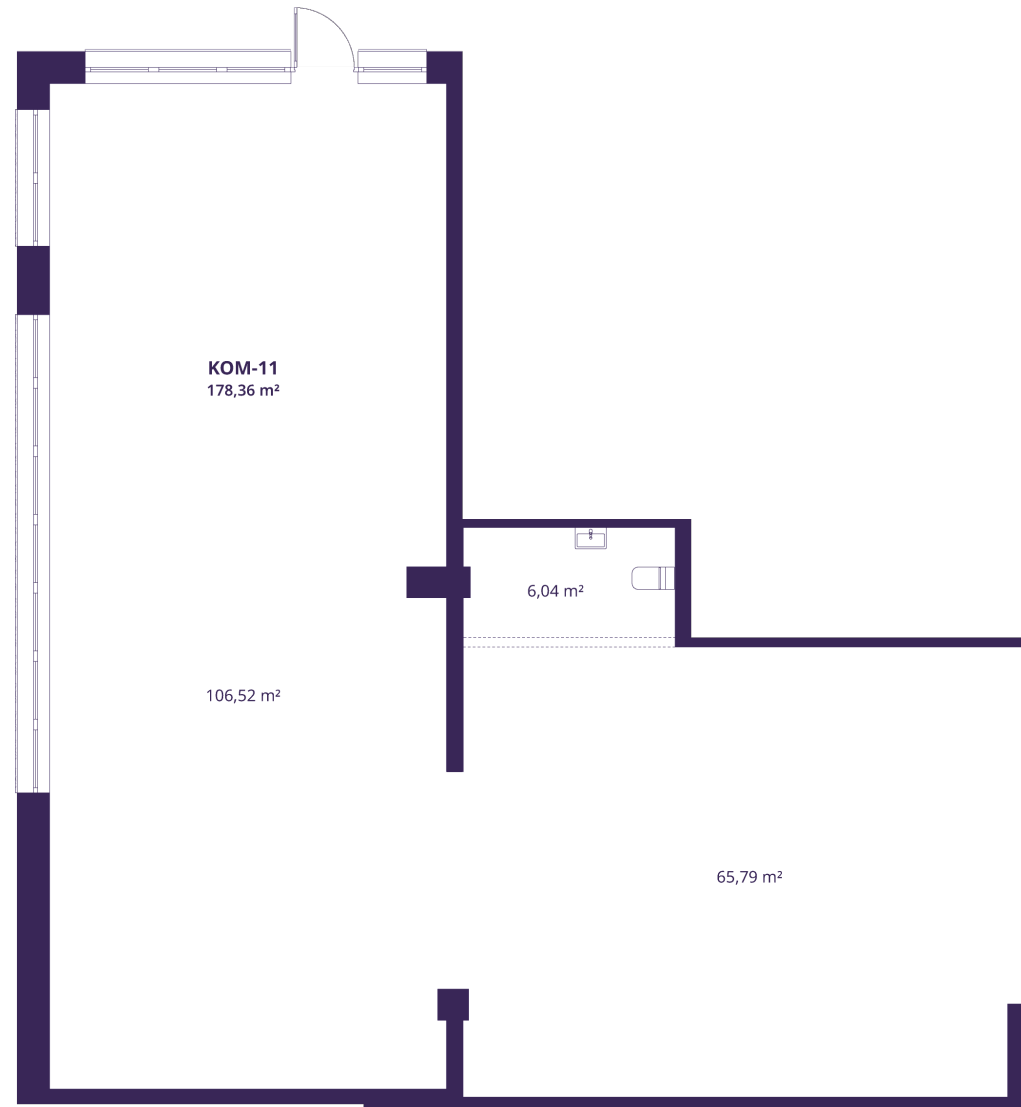

KOM-11 PATALPOS

Laisva

AUKŠTAS 1

PLOTAS BE PERTVARŲ (PBP) 178,30 m²

KRYPTIS Rytai

ⓘ Vizualizacijos atspindi projekto viziją. Suplanavimai – rekomendacinio pobūdžio. Butai yra parduodami be vidinių pertvarų.

KOM-11 PATALPA

Laisva

ⓘ Vizualizacijos atspindi projekto viziją. Suplanavimai – rekomendacinio pobūdžio. Butai yra parduodami be vidinių pertvarų.