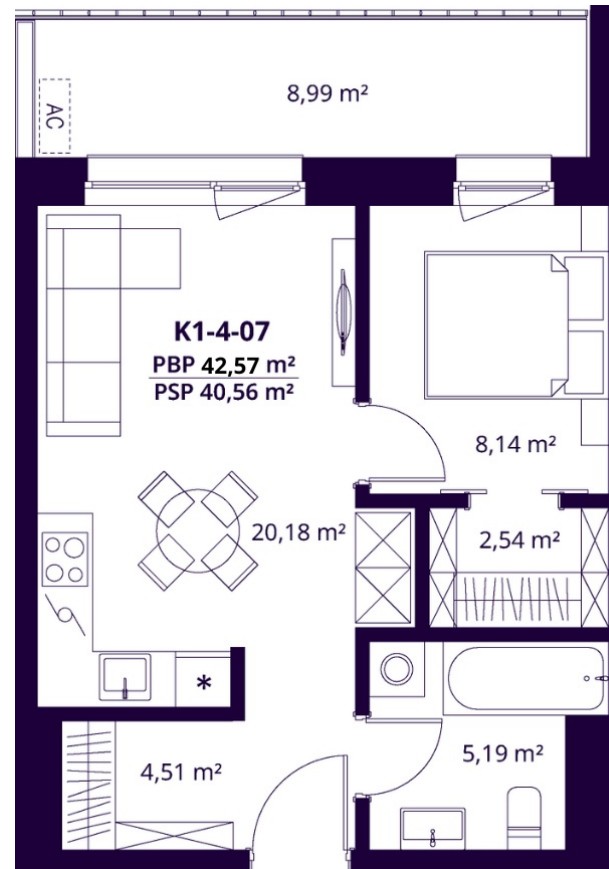

# K1-4-07 BUTAS

Parduotas

AUKŠTAS	4
KAMBARIAI	2
PLOTAS BE PERTVARŲ (PBP)	42,57 m <sup>2</sup>
PLOTAS SU PERTVAROMIS (PSP)	40,56 m <sup>2</sup>
BALKONAS	8,99 m <sup>2</sup>
KRYPTIS	Rytai

ⓘ Vizualizacijos atspindi projekto viziją. Suplanavimai – rekomendacinio pobūdžio. Butai yra parduodami be vidinių pertvarų.