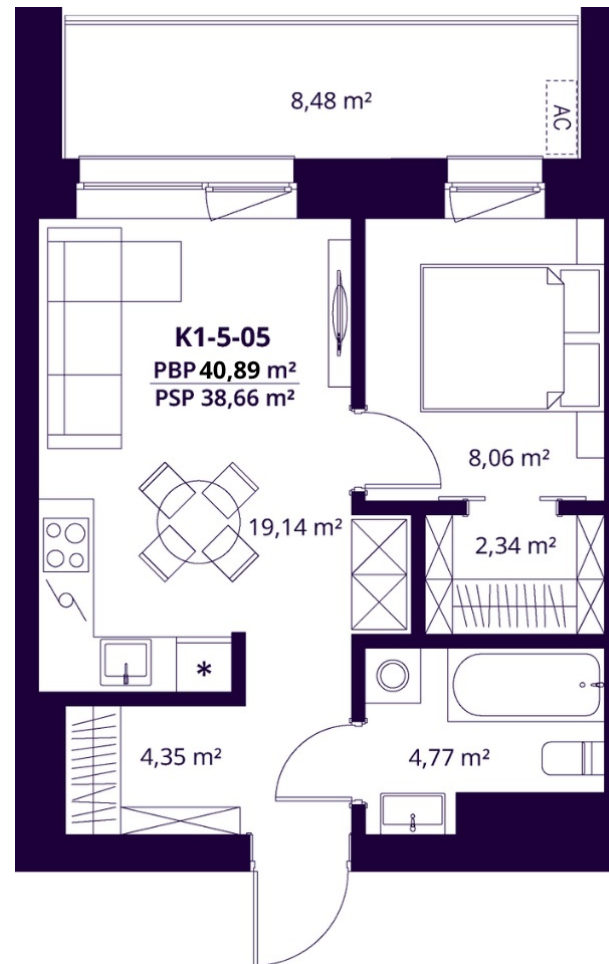

# K1-5-05 BUTAS

Parduotas

AUKŠTAS	5
KAMBARIAI	2
PLOTAS BE PERTVARŲ (PBP)	40,89 m <sup>2</sup>
PLOTAS SU PERTVAROMIS (PSP)	38,66 m <sup>2</sup>
BALKONAS	8,48 m <sup>2</sup>
KRYPTIS	Rytai

ⓘ Vizualizacijos atspindi projekto viziją. Suplanavimai – rekomendacinio pobūdžio. Butai yra parduodami be vidinių pertvarų.