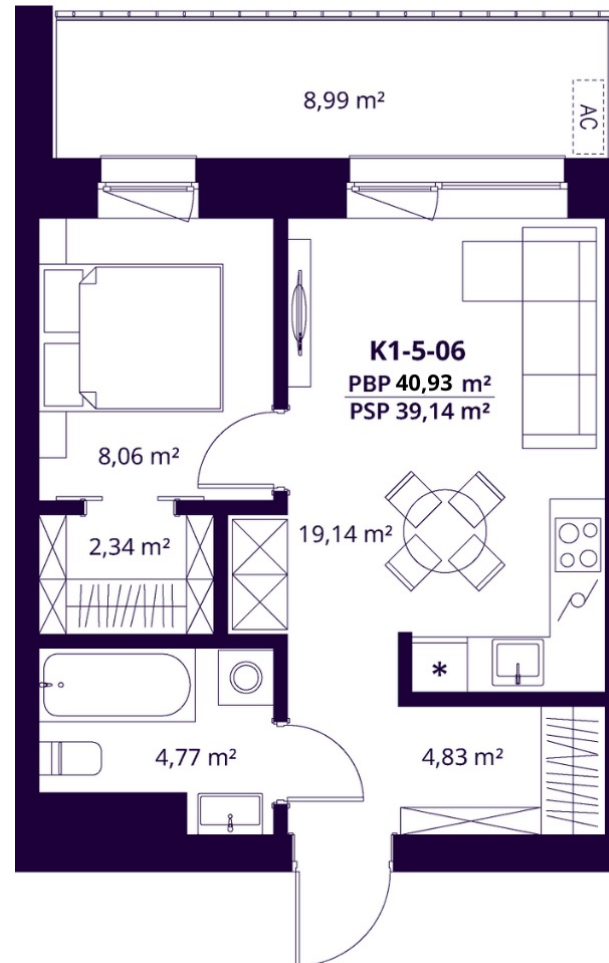

K1-5-06 BUTAS

Laisvas

AUKŠTAS	5
KAMBARIAI	2
PLOTAS BE PERTVARŲ (PBP)	40,93 m ²
PLOTAS SU PERTVAROMIS (PSP)	39,14 m ²
BALKONAS	8,99 m ²
KRYPTIS	Rytai

ⓘ Vizualizacijos atspindi projekto viziją. Suplanavimai – rekomendacinio pobūdžio. Butai yra parduodami be vidinių pertvarų.

K1-5-06 BUTAS

Laisvas

ⓘ Vizualizacijos atspindi projekto viziją. Suplanavimai – rekomendacinio pobūdžio. Butai yra parduodami be vidinių pertvarų.