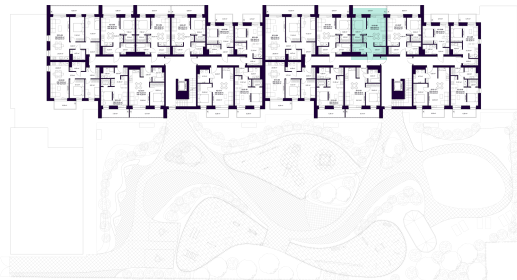

K1-5-06 BUTAS

Laisvas

ⓘ Vizualizacijos atspindi projekto viziją. Suplanavimai – rekomendacinio pobūdžio. Butai yra parduodami be vidinių pertvarų.