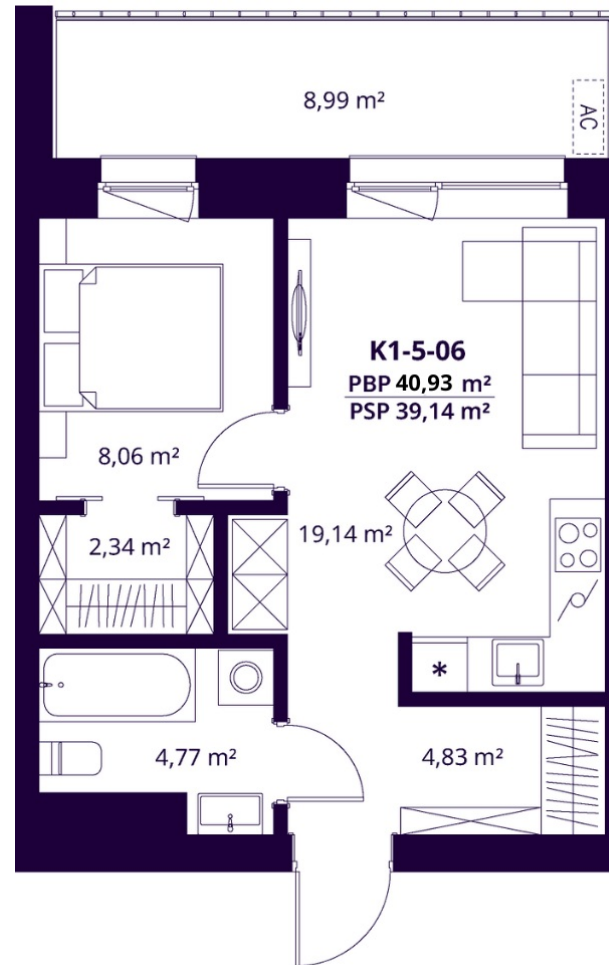

K1-5-06 BUTAS

Laisvas

AUKŠTAS	5
KAMBARIAI	2
PLOTAS BE PERTVARŲ (PBP)	40,93 m ²
PLOTAS SU PERTVAROMIS (PSP)	39,14 m ²
BALKONAS	8,99 m ²
KRYPTIS	Rytai

ⓘ Vizualizacijos atspindi projekto viziją. Suplanavimai – rekomendacinio pobūdžio. Butai yra parduodami be vidinių pertvarų.

K1-5-06 BUTAS

Laisvas

ⓘ Vizualizacijos atspindi projekto viziją. Suplanavimai – rekomendacinio pobūdžio. Butai yra parduodami be vidinių pertvarų.