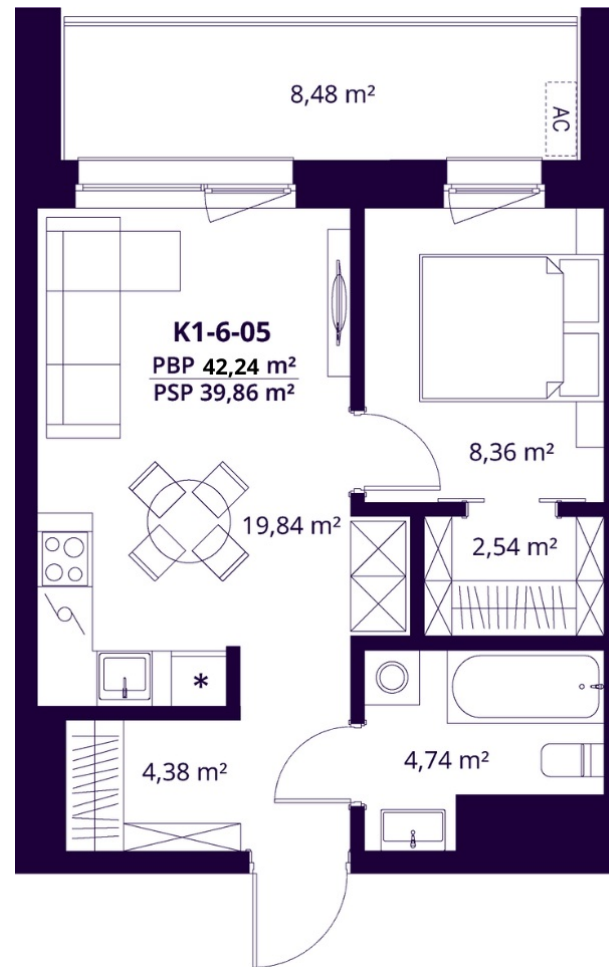

K1-6-05 BUTAS

Parduotas

AUKŠTAS	6
KAMBARIAI	2
PLOTAS BE PERTVARŲ (PBP)	42,24 m ²
PLOTAS SU PERTVAROMIS (PSP)	39,86 m ²
BALKONAS	8,48 m ²
KRYPTIS	Rytai

ⓘ Vizualizacijos atspindi projekto viziją. Suplanavimai – rekomendacinio pobūdžio. Butai yra parduodami be vidinių pertvarų.