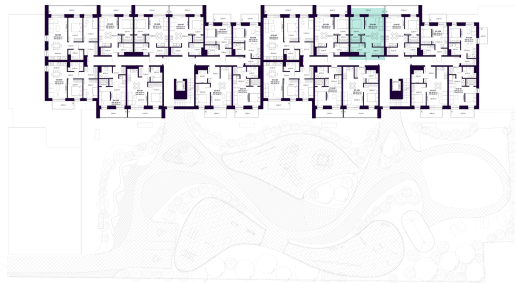

K1-6-06 BUTAS

Laisvas

ⓘ Vizualizacijos atspindi projekto viziją. Suplanavimai – rekomendacinio pobūdžio. Butai yra parduodami be vidinių pertvarų.