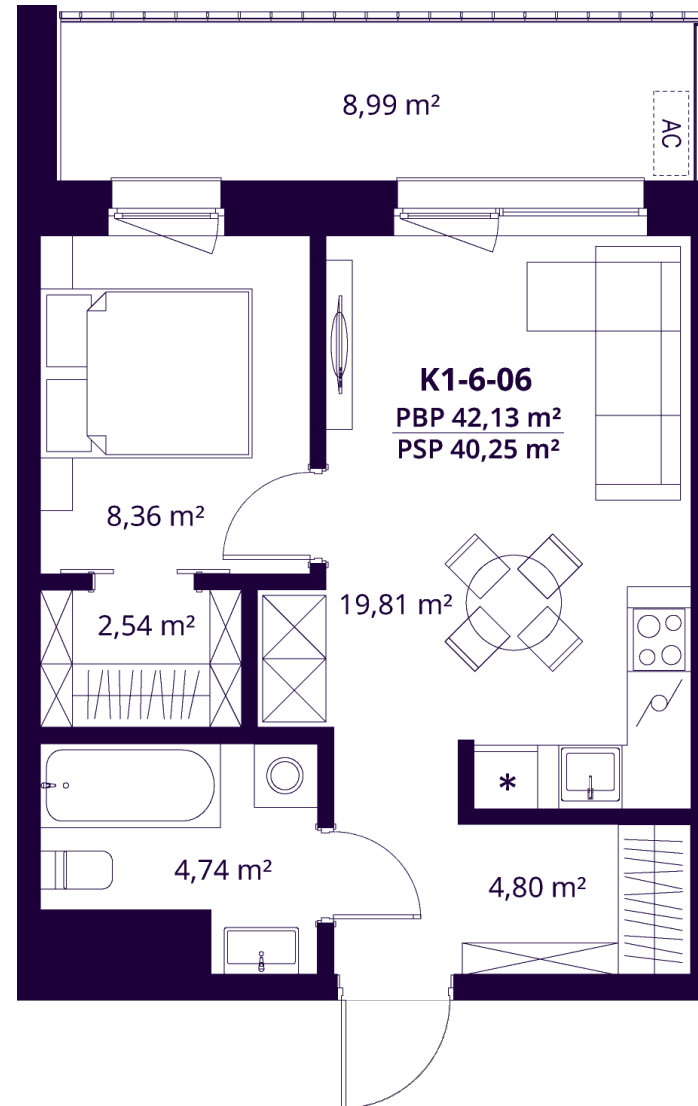

K1-6-06 BUTAS

Laisvas

AUKŠTAS	6
KAMBARIAI	2
PLOTAS BE PERTVARŲ (PBP)	42,13 m ²
PLOTAS SU PERTVAROMIS (PSP)	40,25 m ²
BALKONAS	8,99 m ²
KRYPTIS	Rytai

ⓘ Vizualizacijos atspindi projekto viziją. Suplanavimai – rekomendacinio pobūdžio. Butai yra parduodami be vidinių pertvarų.

K1-6-06 BUTAS

Laisvas

ⓘ Vizualizacijos atspindi projekto viziją. Suplanavimai – rekomendacinio pobūdžio. Butai yra parduodami be vidinių pertvarų.