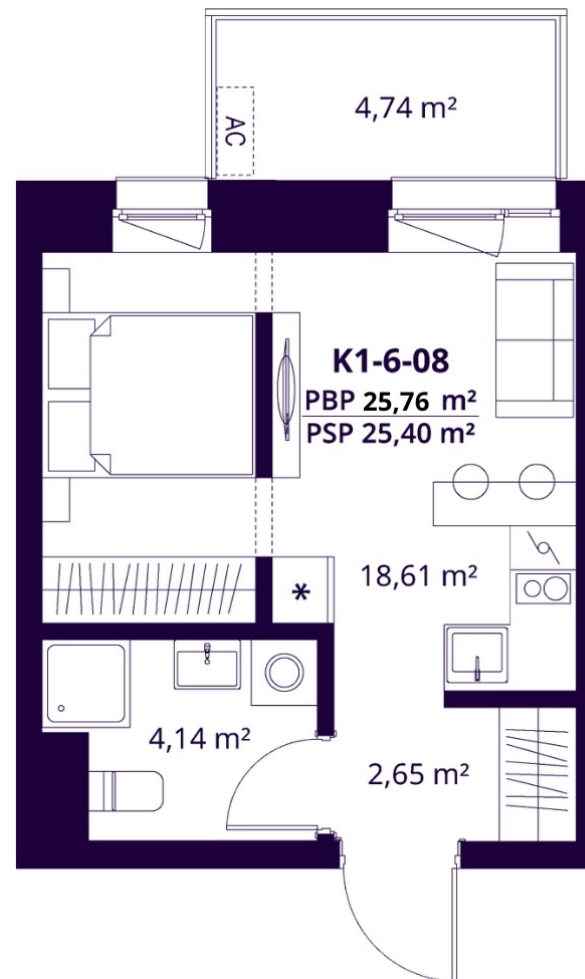

# K1-6-08 BUTAS

Parduotas

AUKŠTAS	6
KAMBARIAI	1,5
PLOTAS BE PERTVARŲ (PBP)	25,76 m <sup>2</sup>
PLOTAS SU PERTVAROMIS (PSP)	25,40 m <sup>2</sup>
BALKONAS	4,74 m <sup>2</sup>
KRYPTIS	Rytai

ⓘ Vizualizacijos atspindi projekto viziją. Suplanavimai – rekomendacinio pobūdžio. Butai yra parduodami be vidinių pertvarų.

# K1-6-08 BUTAS

Parduotas

ⓘ Vizualizacijos atspindi projekto viziją. Suplanavimai – rekomendacinio pobūdžio. Butai yra parduodami be vidinių pertvarų.