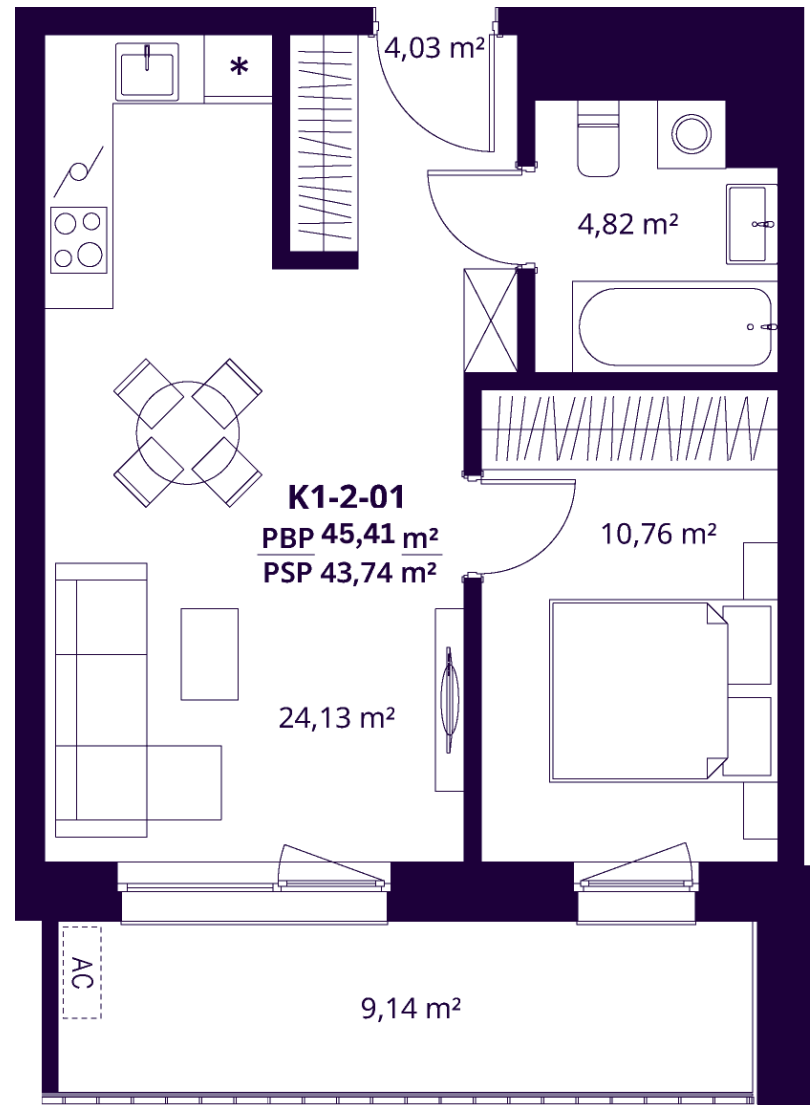

K1-2-01 BUTAS

Rezervuotas

AUKŠTAS	2
KAMBARIAI	2
PLOTAS BE PERTVARŲ (PBP)	45,41 m ²
PLOTAS SU PERTVAROMIS (PSP)	43,74 m ²
BALKONAS	9,14 m ²
KRYPTIS	Vakarai

ⓘ Vizualizacijos atspindi projekto viziją. Suplanavimai – rekomendacinio pobūdžio. Butai yra parduodami be vidinių pertvarų.

K1-2-01 BUTAS

Rezervuotas

ⓘ Vizualizacijos atspindi projekto viziją. Suplanavimai – rekomendacinio pobūdžio. Butai yra parduodami be vidinių pertvarų.