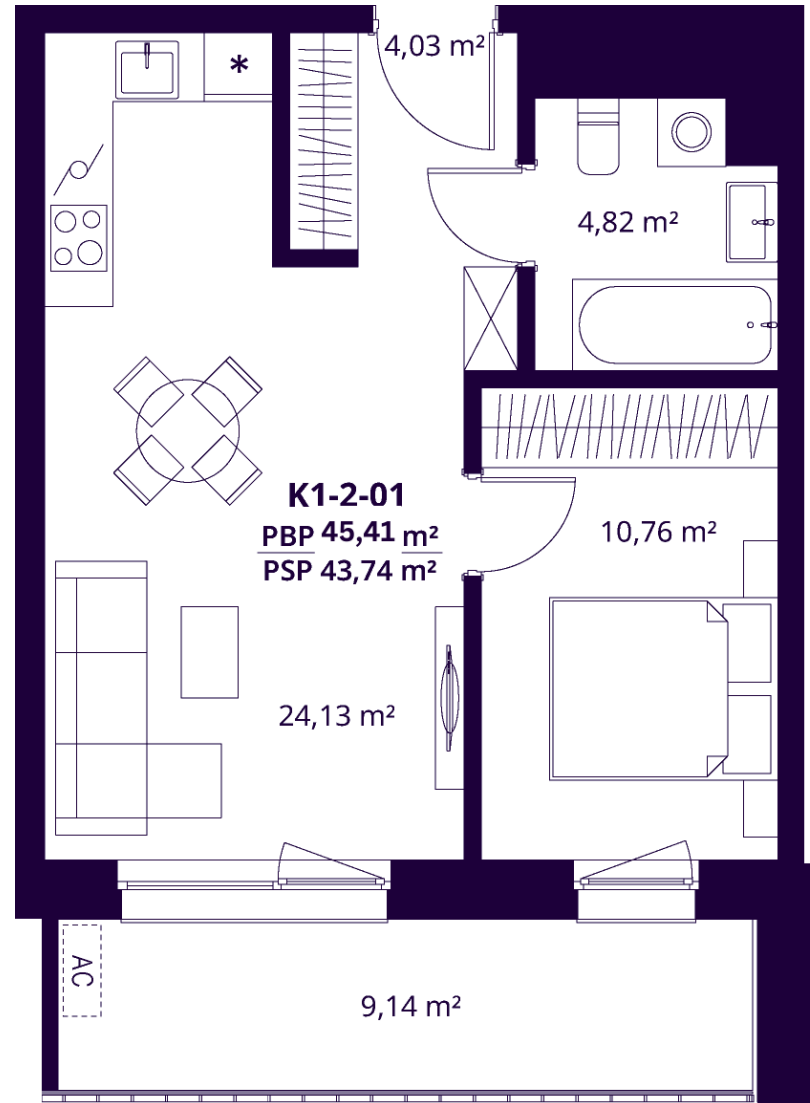

K1-2-01 BUTAS

Laisvas

AUKŠTAS	2
KAMBARIAI	2
PLOTAS BE PERTVARŲ (PBP)	45,41 m ²
PLOTAS SU PERTVAROMIS (PSP)	43,74 m ²
BALKONAS	9,14 m ²
KRYPTIS	Vakarai

ⓘ Vizualizacijos atspindi projekto viziją. Suplanavimai – rekomendacinio pobūdžio. Butai yra parduodami be vidinių pertvarų.

K1-2-01 BUTAS

Laisvas

ⓘ Vizualizacijos atspindi projekto viziją. Suplanavimai – rekomendacinio pobūdžio. Butai yra parduodami be vidinių pertvarų.