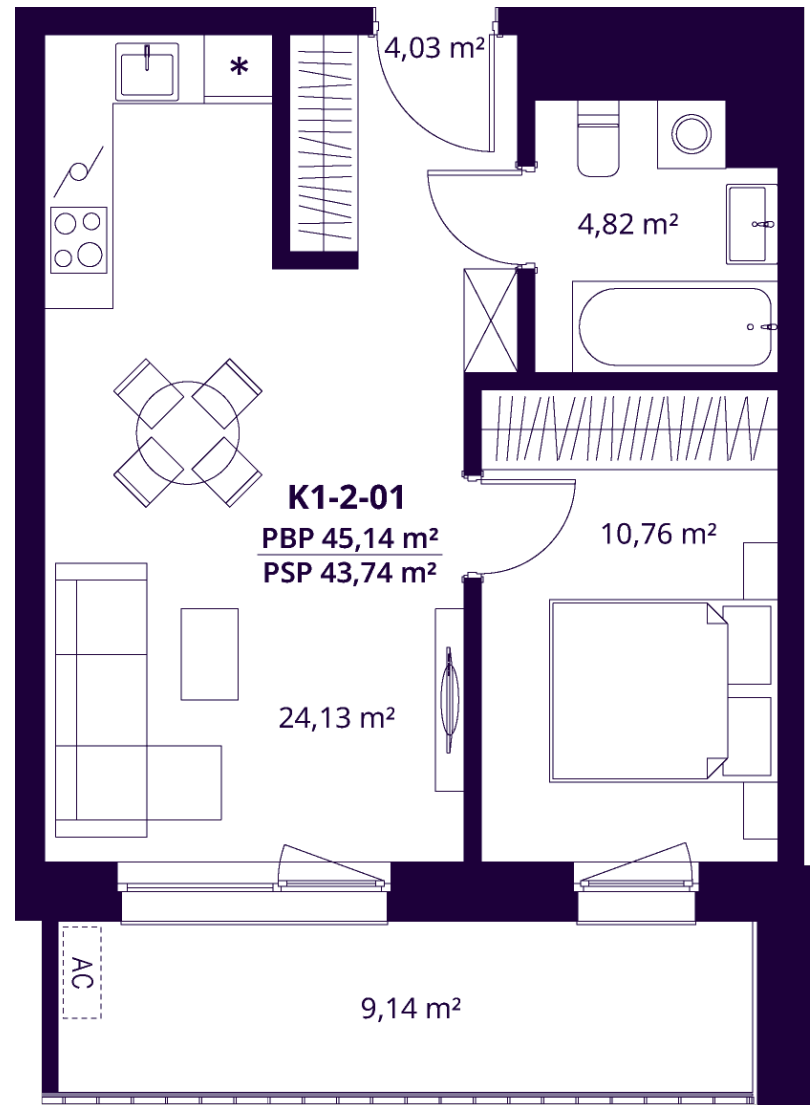

K1-2-01 BUTAS

Rezervuotas

AUKŠTAS	2
KAMBARIAI	2
PLOTAS BE PERTVARŲ (PBP)	45,14 m ²
PLOTAS SU PERTVAROMIS (PSP)	43,74 m ²
BALKONAS	9,14 m ²
KRYPTIS	Vakarai

ⓘ Vizualizacijos atspindi projekto viziją. Suplanavimai – rekomendacinio pobūdžio. Butai yra parduodami be vidinių pertvarų.

K1-2-01 BUTAS

Rezervuotas

ⓘ Vizualizacijos atspindi projekto viziją. Suplanavimai – rekomendacinio pobūdžio. Butai yra parduodami be vidinių pertvarų.