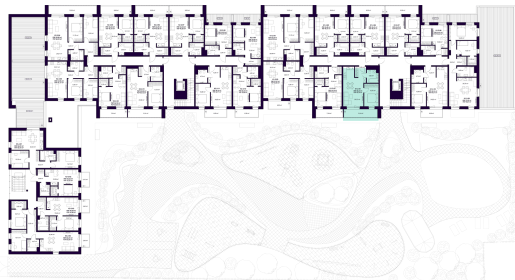

K1-2-01 BUTAS

Laisvas

AUKŠTAS	2
KAMBARIAI	2
PLOTAS BE PERTVARŲ (PBP)	45,41 m ²
PLOTAS SU PERTVAROMIS (PSP)	43,74 m ²
BALKONAS	9,14 m ²
KRYPTIS	Vakarai

ⓘ Vizualizacijos atspindi projekto viziją. Suplanavimai – rekomendacinio pobūdžio. Butai yra parduodami be vidinių pertvarų.

K1-2-01 BUTAS

Laisvas

ⓘ Vizualizacijos atspindi projekto viziją. Suplanavimai – rekomendacinio pobūdžio. Butai yra parduodami be vidinių pertvarų.