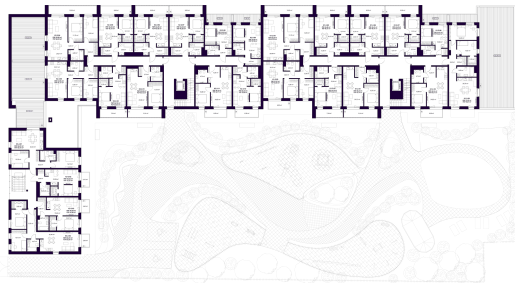

K1-2-01 BUTAS

Rezervuotas

ⓘ Vizualizacijos atspindi projekto viziją. Suplanavimai – rekomendacinio pobūdžio. Butai yra parduodami be vidinių pertvarų.