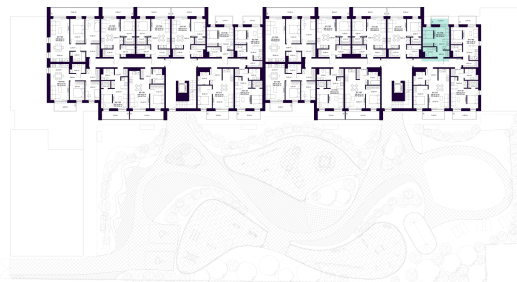

K1-7-08 BUTAS

Laisvas

AUKŠTAS	7
KAMBARIAI	1,5
PLOTAS BE PERTVARŲ (PBP)	25,65 m ²
PLOTAS SU PERTVAROMIS (PSP)	25,40 m ²
BALKONAS	4,74 m ²
KRYPTIS	Rytai

ⓘ Vizualizacijos atspindi projekto viziją. Suplanavimai – rekomendacinio pobūdžio. Butai yra parduodami be vidinių pertvarų.

K1-7-08 BUTAS

Laisvas

ⓘ Vizualizacijos atspindi projekto viziją. Suplanavimai – rekomendacinio pobūdžio. Butai yra parduodami be vidinių pertvarų.