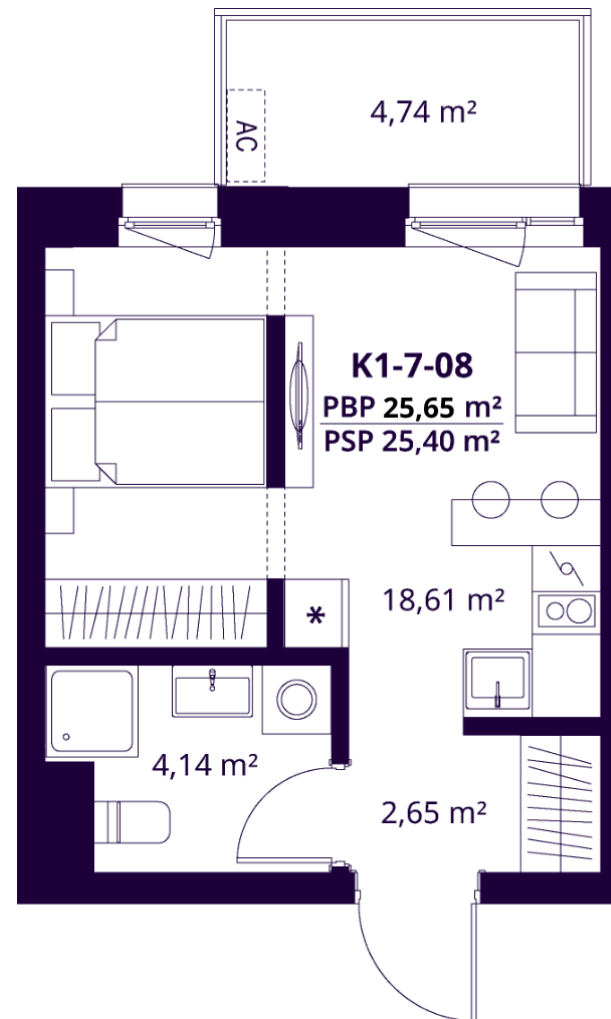

K1-7-08 BUTAS

Laisvas

AUKŠTAS	7
KAMBARIAI	1,5
PLOTAS BE PERTVARŲ (PBP)	25,65 m ²
PLOTAS SU PERTVAROMIS (PSP)	25,40 m ²
BALKONAS	4,74 m ²
KRYPTIS	Rytai

ⓘ Vizualizacijos atspindi projekto viziją. Suplanavimai – rekomendacinio pobūdžio. Butai yra parduodami be vidinių pertvarų.

K1-7-08 BUTAS

Laisvas

ⓘ Vizualizacijos atspindi projekto viziją. Suplanavimai – rekomendacinio pobūdžio. Butai yra parduodami be vidinių pertvarų.