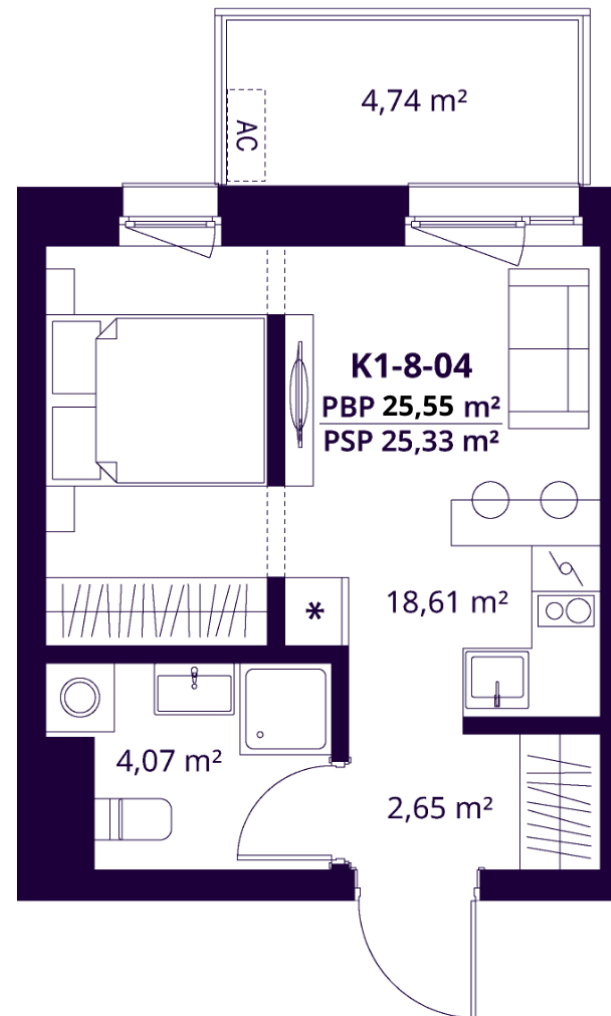

# K1-8-04 BUTAS

Laisvas

AUKŠTAS	8
KAMBARIAI	1,5
PLOTAS BE PERTVARŲ (PBP)	25,55 m <sup>2</sup>
PLOTAS SU PERTVAROMIS (PSP)	25,33 m <sup>2</sup>
BALKONAS	4,74 m <sup>2</sup>
KRYPTIS	Rytai

ⓘ Vizualizacijos atspindi projekto viziją. Suplanavimai – rekomendacinio pobūdžio. Butai yra parduodami be vidinių pertvarų.

# K1-8-04 BUTAS

Laisvas

ⓘ Vizualizacijos atspindi projekto viziją. Suplanavimai – rekomendacinio pobūdžio. Butai yra parduodami be vidinių pertvarų.