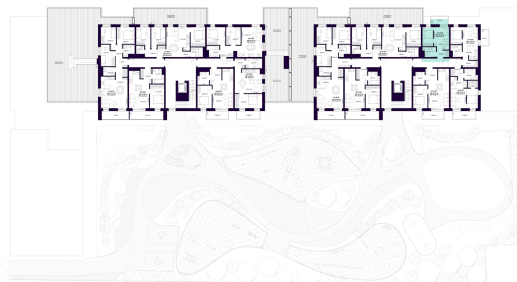

# K1-8-04 BUTAS

Laisvas

AUKŠTAS	8
KAMBARIAI	1,5
PLOTAS BE PERTVARŲ (PBP)	25,55 m <sup>2</sup>
PLOTAS SU PERTVAROMIS (PSP)	25,33 m <sup>2</sup>
BALKONAS	4,74 m <sup>2</sup>
KRYPTIS	Rytai

ⓘ Vizualizacijos atspindi projekto viziją. Suplanavimai – rekomendacinio pobūdžio. Butai yra parduodami be vidinių pertvarų.

# K1-8-04 BUTAS

Laisvas

ⓘ Vizualizacijos atspindi projekto viziją. Suplanavimai – rekomendacinio pobūdžio. Butai yra parduodami be vidinių pertvarų.