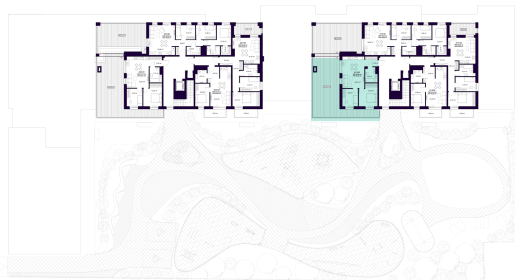

K1-9-01 BUTAS

Laisvas

AUKŠTAS	9
KAMBARIAI	3
PLOTAS BE PERTVARŲ (PBP)	56,97 m ²
PLOTAS SU PERTVAROMIS (PSP)	55,25 m ²
TERASA	63,98 m ²
KRYPTIS	Vakarai

ⓘ Vizualizacijos atspindi projekto viziją. Suplanavimai – rekomendacinio pobūdžio. Butai yra parduodami be vidinių pertvarų.

K1-9-01 BUTAS

Laisvas

ⓘ Vizualizacijos atspindi projekto viziją. Suplanavimai – rekomendacinio pobūdžio. Butai yra parduodami be vidinių pertvarų.