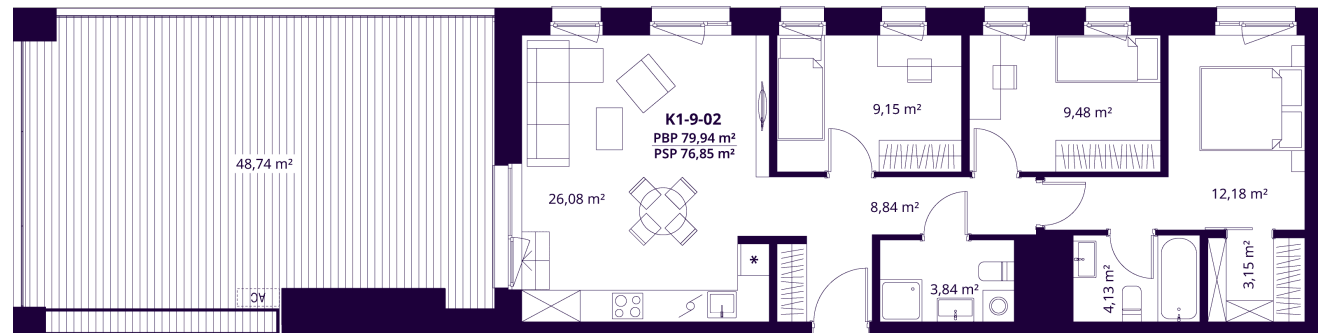

K1-9-02 BUTAS

Laisvas

AUKŠTAS	9
KAMBARIAI	4
PLOTAS BE PERTVARŲ (PBP)	79,39 m ²
PLOTAS SU PERTVAROMIS (PSP)	76,85 m ²
TERASA	48,74 m ²
KRYPTIS	Rytai

ⓘ Vizualizacijos atspindi projekto viziją. Suplanavimai – rekomendacinio pobūdžio. Butai yra parduodami be vidinių pertvarų.