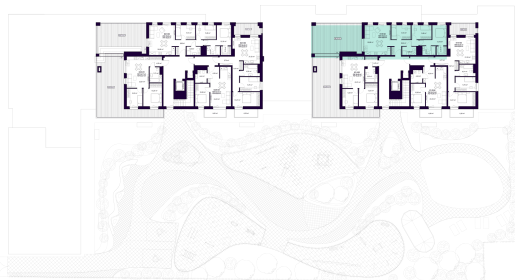

K1-9-02 BUTAS

Laisvas

AUKŠTAS	9
KAMBARIAI	4
PLOTAS BE PERTVARŲ (PBP)	79,39 m ²
PLOTAS SU PERTVAROMIS (PSP)	76,85 m ²
TERASA	48,74 m ²
KRYPTIS	Rytai

ⓘ Vizualizacijos atspindi projekto viziją. Suplanavimai – rekomendacinio pobūdžio. Butai yra parduodami be vidinių pertvarų.

K1-9-02 BUTAS

Laisvas

ⓘ Vizualizacijos atspindi projekto viziją. Suplanavimai – rekomendacinio pobūdžio. Butai yra parduodami be vidinių pertvarų.