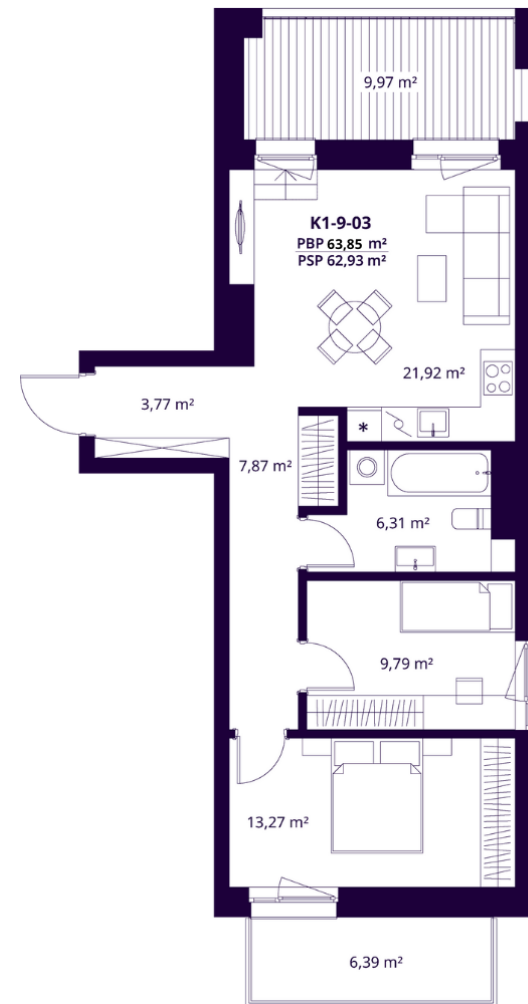

K1-9-03 BUTAS

Laisvas

AUKŠTAS	9
KAMBARIAI	3
PLOTAS BE PERTVARŲ (PBP)	63,85 m²
PLOTAS SU PERTVAROMIS (PSP)	62,93 m²
BALKONAS	6,39 m²
TERASA	9,97 m²
KRYPTIS	Pietūs

ⓘ Vizualizacijos atspindi projekto viziją. Suplanavimai – rekomendacinio pobūdžio. Butai yra parduodami be vidinių pertvarų.