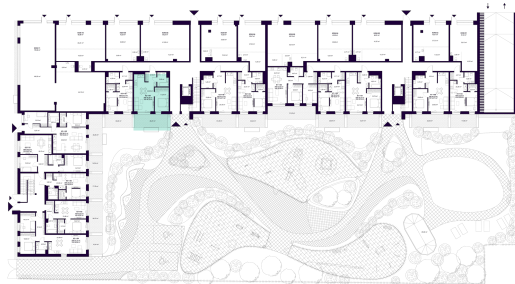

K2-1-01 BUTAS

Laisvas

AUKŠTAS	1
KAMBARIAI	2
PLOTAS BE PERTVARŲ (PBP)	45,26 m ²
PLOTAS SU PERTVAROMIS (PSP)	44,13 m ²
TERASA	45,37 m ²
KRYPTIS	Vakarai

ⓘ Vizualizacijos atspindi projekto viziją. Suplanavimai – rekomendacinio pobūdžio. Butai yra parduodami be vidinių pertvarų.

K2-1-01 BUTAS

Laisvas

ⓘ Vizualizacijos atspindi projekto viziją. Suplanavimai – rekomendacinio pobūdžio. Butai yra parduodami be vidinių pertvarų.