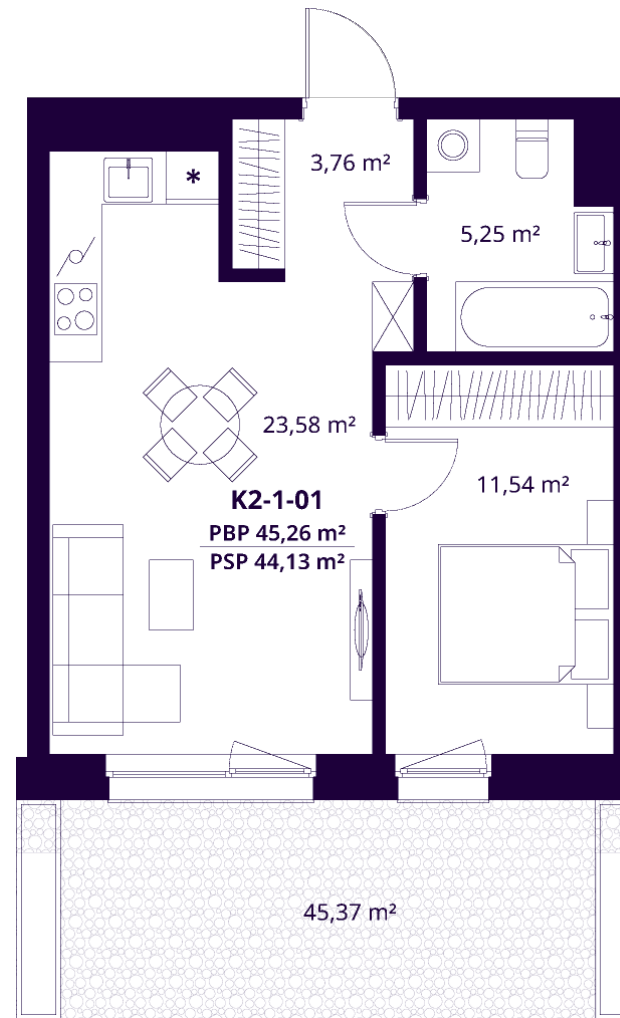

K2-1-01 BUTAS

Laisvas

AUKŠTAS	1
KAMBARIAI	2
PLOTAS BE PERTVARŲ (PBP)	45,26 m ²
PLOTAS SU PERTVAROMIS (PSP)	44,13 m ²
TERASA	45,37 m ²
KRYPTIS	Vakarai

ⓘ Vizualizacijos atspindi projekto viziją. Suplanavimai – rekomendacinio pobūdžio. Butai yra parduodami be vidinių pertvarų.

K2-1-01 BUTAS

Laisvas

ⓘ Vizualizacijos atspindi projekto viziją. Suplanavimai – rekomendacinio pobūdžio. Butai yra parduodami be vidinių pertvarų.