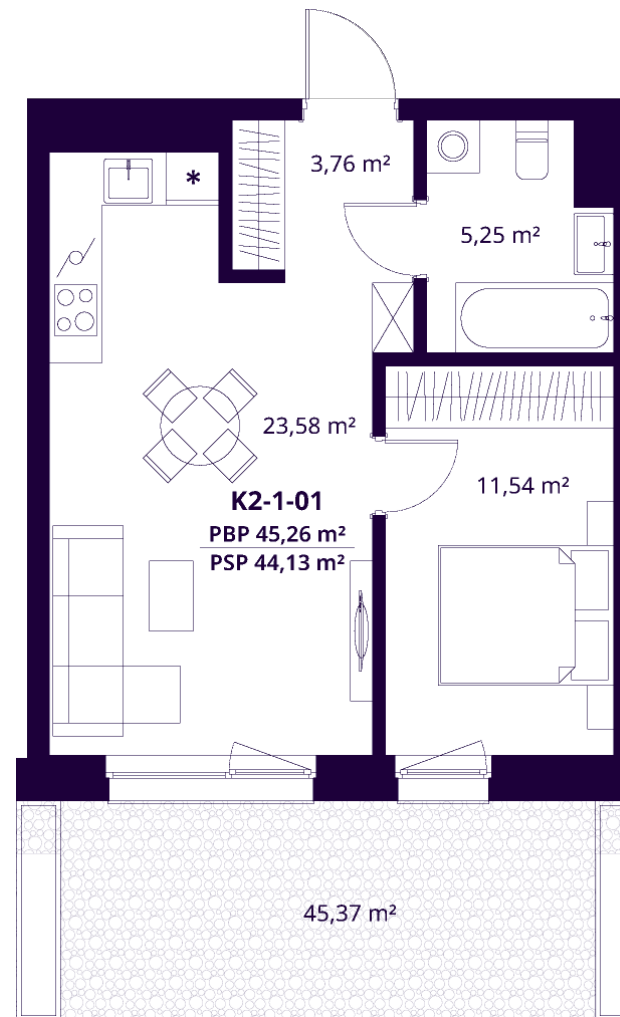

# K2-1-01 BUTAS

Laisvas

AUKŠTAS	1
KAMBARIAI	2
PLOTAS BE PERTVARŲ (PBP)	45,26 m <sup>2</sup>
PLOTAS SU PERTVAROMIS (PSP)	44,13 m <sup>2</sup>
TERASA	45,37 m <sup>2</sup>
KRYPTIS	Vakarai

ⓘ Vizualizacijos atspindi projekto viziją. Suplanavimai – rekomendacinio pobūdžio. Butai yra parduodami be vidinių pertvarų.

# K2-1-01 BUTAS

Laisvas

ⓘ Vizualizacijos atspindi projekto viziją. Suplanavimai – rekomendacinio pobūdžio. Butai yra parduodami be vidinių pertvarų.