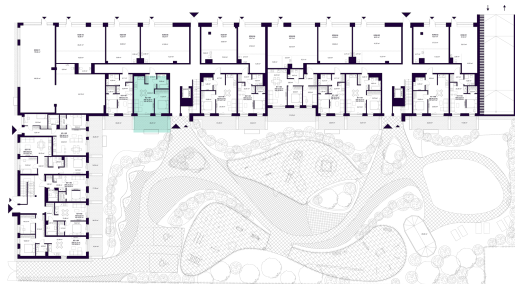

K2-1-01 BUTAS

Laisvas

AUKŠTAS	1
KAMBARIAI	2
PLOTAS BE PERTVARŲ (PBP)	45,26 m ²
PLOTAS SU PERTVAROMIS (PSP)	44,13 m ²
TERASA	45,37 m ²
KRYPTIS	Vakarai

ⓘ Vizualizacijos atspindi projekto viziją. Suplanavimai – rekomendacinio pobūdžio. Butai yra parduodami be vidinių pertvarų.

K2-1-01 BUTAS

Laisvas

ⓘ Vizualizacijos atspindi projekto viziją. Suplanavimai – rekomendacinio pobūdžio. Butai yra parduodami be vidinių pertvarų.