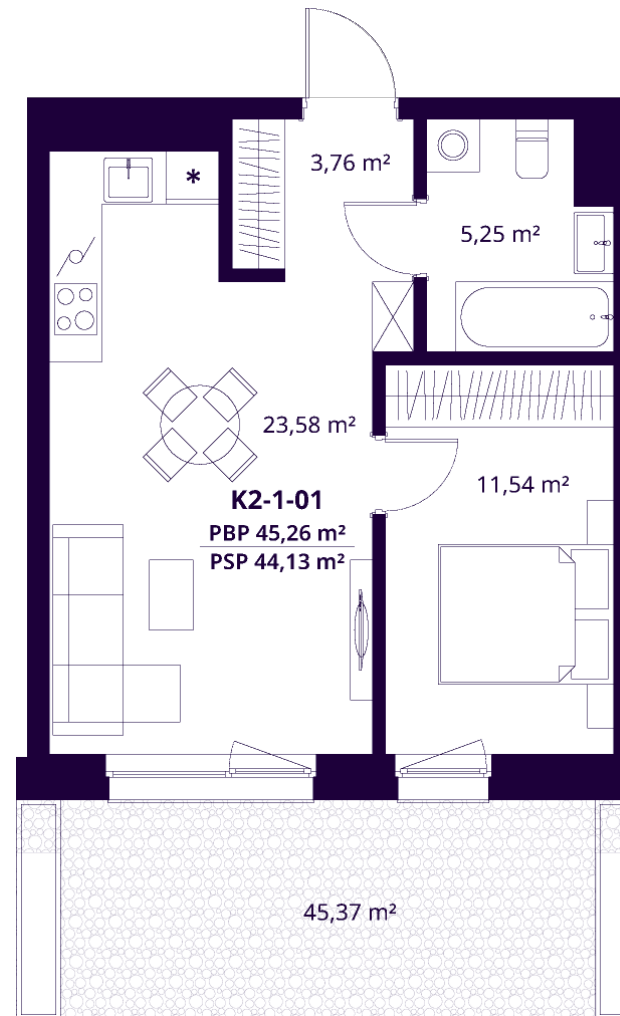

K2-1-01 BUTAS

Laisvas

AUKŠTAS	1
KAMBARIAI	2
PLOTAS BE PERTVARŲ (PBP)	45,26 m ²
PLOTAS SU PERTVAROMIS (PSP)	44,13 m ²
TERASA	45,37 m ²
KRYPTIS	Vakarai

ⓘ Vizualizacijos atspindi projekto viziją. Suplanavimai – rekomendacinio pobūdžio. Butai yra parduodami be vidinių pertvarų.

K2-1-01 BUTAS

Laisvas

ⓘ Vizualizacijos atspindi projekto viziją. Suplanavimai – rekomendacinio pobūdžio. Butai yra parduodami be vidinių pertvarų.