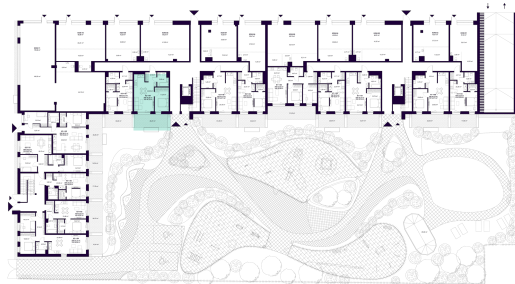

# K2-1-01 BUTAS

Laisvas

AUKŠTAS	1
KAMBARIAI	2
PLOTAS BE PERTVARŲ (PBP)	45,26 m <sup>2</sup>
PLOTAS SU PERTVAROMIS (PSP)	44,13 m <sup>2</sup>
TERASA	45,37 m <sup>2</sup>
KRYPTIS	Vakarai

ⓘ Vizualizacijos atspindi projekto viziją. Suplanavimai – rekomendacinio pobūdžio. Butai yra parduodami be vidinių pertvarų.

# K2-1-01 BUTAS

Laisvas

ⓘ Vizualizacijos atspindi projekto viziją. Suplanavimai – rekomendacinio pobūdžio. Butai yra parduodami be vidinių pertvarų.