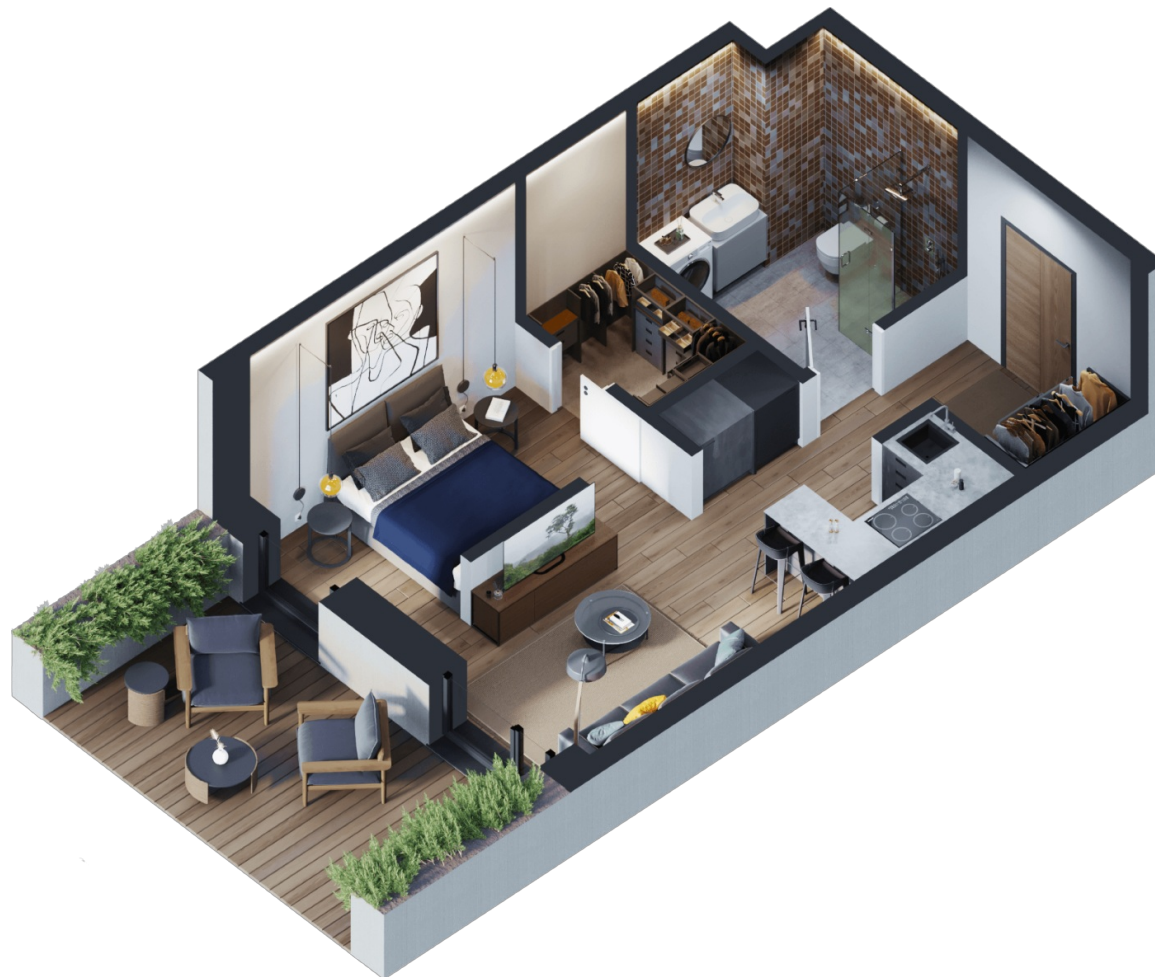

K2-1-02 BUTAS

Laisvas

AUKŠTAS	1
KAMBARIAI	1,5
PLOTAS BE PERTVARŲ (PBP)	34,77 m ²
PLOTAS SU PERTVAROMIS (PSP)	33,65 m ²
TERASA	31,33 m ²
KRYPTIS	Vakarai

ⓘ Vizualizacijos atspindi projekto viziją. Suplanavimai – rekomendacinio pobūdžio. Butai yra parduodami be vidinių pertvarų.

K2-1-02 BUTAS

Laisvas

ⓘ Vizualizacijos atspindi projekto viziją. Suplanavimai – rekomendacinio pobūdžio. Butai yra parduodami be vidinių pertvarų.