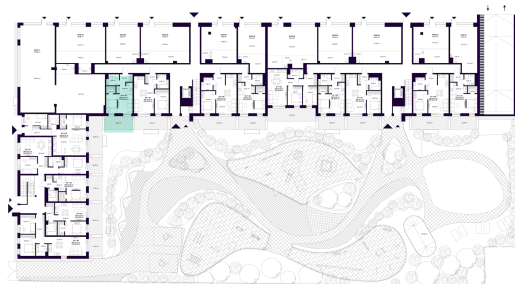

K2-1-02 BUTAS

Laisvas

AUKŠTAS	1
KAMBARIAI	1,5
PLOTAS BE PERTVARŲ (PBP)	34,77 m ²
PLOTAS SU PERTVAROMIS (PSP)	33,65 m ²
TERASA	31,33 m ²
KRYPTIS	Vakarai

ⓘ Vizualizacijos atspindi projekto viziją. Suplanavimai – rekomendacinio pobūdžio. Butai yra parduodami be vidinių pertvarų.

K2-1-02 BUTAS

Laisvas

ⓘ Vizualizacijos atspindi projekto viziją. Suplanavimai – rekomendacinio pobūdžio. Butai yra parduodami be vidinių pertvarų.