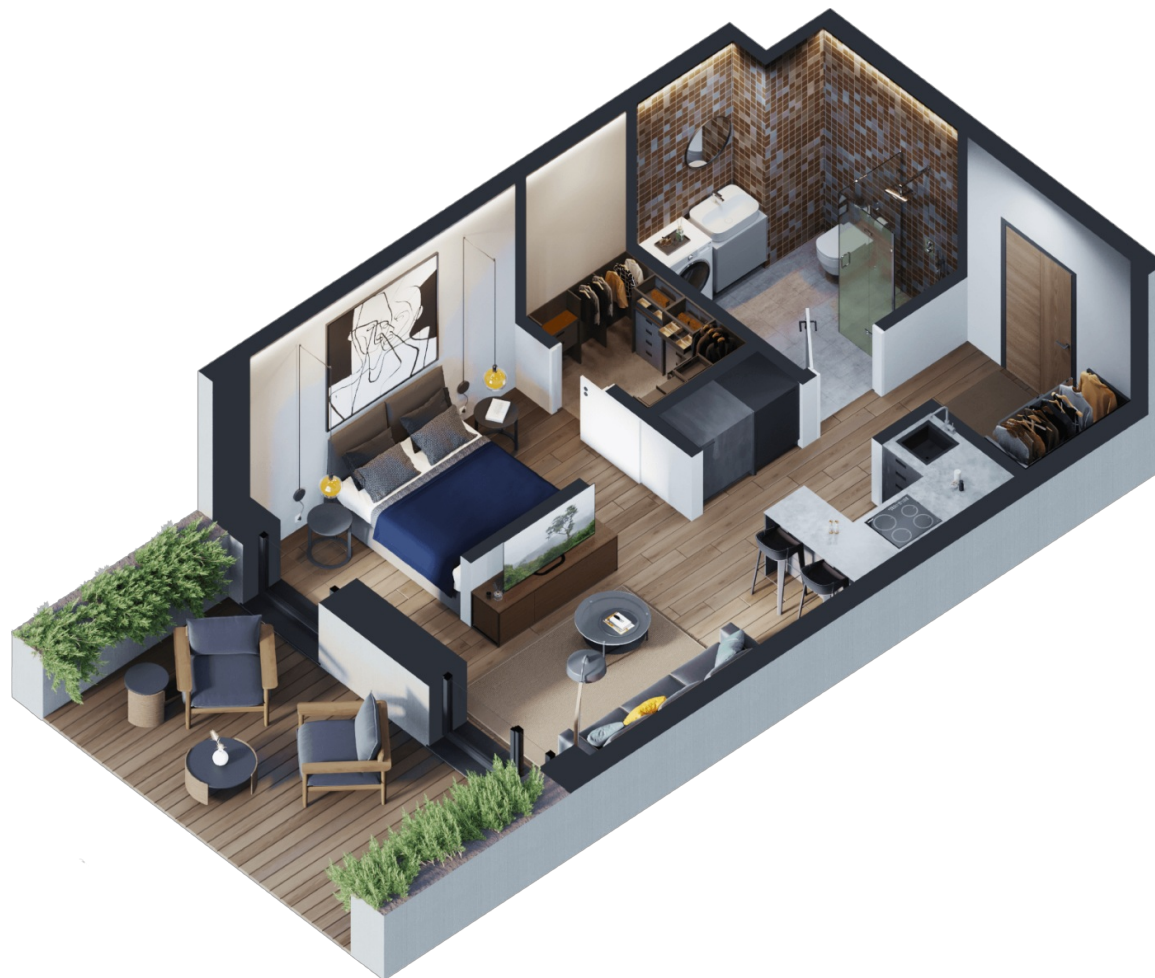

# K2-1-02 BUTAS

Laisvas

AUKŠTAS	1
KAMBARIAI	1,5
PLOTAS BE PERTVARŲ (PBP)	34,77 m <sup>2</sup>
PLOTAS SU PERTVAROMIS (PSP)	33,65 m <sup>2</sup>
TERASA	31,33 m <sup>2</sup>
KRYPTIS	Vakarai

ⓘ Vizualizacijos atspindi projekto viziją. Suplanavimai – rekomendacinio pobūdžio. Butai yra parduodami be vidinių pertvarų.

# K2-1-02 BUTAS

Laisvas

ⓘ Vizualizacijos atspindi projekto viziją. Suplanavimai – rekomendacinio pobūdžio. Butai yra parduodami be vidinių pertvarų.