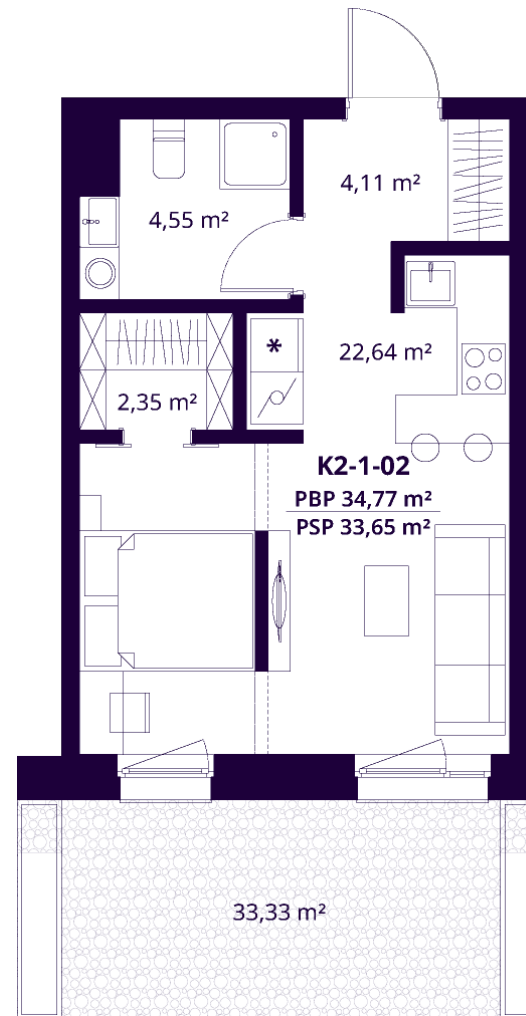

K2-1-02 BUTAS

Laisvas

AUKŠTAS	1
KAMBARIAI	1,5
PLOTAS BE PERTVARŲ (PBP)	34,77 m ²
PLOTAS SU PERTVAROMIS (PSP)	33,65 m ²
TERASA	31,33 m ²
KRYPTIS	Vakarai

ⓘ Vizualizacijos atspindi projekto viziją. Suplanavimai – rekomendacinio pobūdžio. Butai yra parduodami be vidinių pertvarų.

K2-1-02 BUTAS

Laisvas

ⓘ Vizualizacijos atspindi projekto viziją. Suplanavimai – rekomendacinio pobūdžio. Butai yra parduodami be vidinių pertvarų.