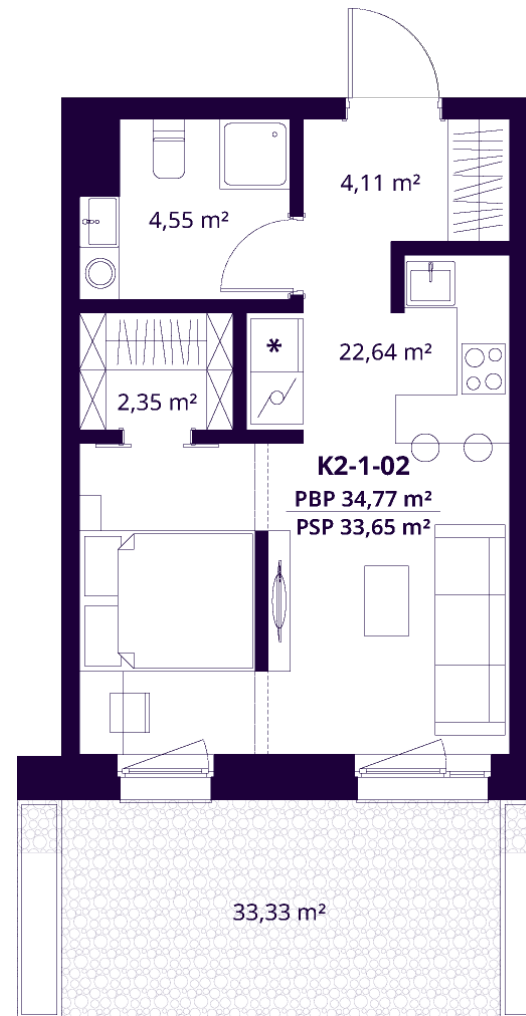

# K2-1-02 BUTAS

Laisvas

AUKŠTAS	1
KAMBARIAI	1,5
PLOTAS BE PERTVARŲ (PBP)	34,77 m <sup>2</sup>
PLOTAS SU PERTVAROMIS (PSP)	33,65 m <sup>2</sup>
TERASA	31,33 m <sup>2</sup>
KRYPTIS	Vakarai

ⓘ Vizualizacijos atspindi projekto viziją. Suplanavimai – rekomendacinio pobūdžio. Butai yra parduodami be vidinių pertvarų.

# K2-1-02 BUTAS

Laisvas

ⓘ Vizualizacijos atspindi projekto viziją. Suplanavimai – rekomendacinio pobūdžio. Butai yra parduodami be vidinių pertvarų.