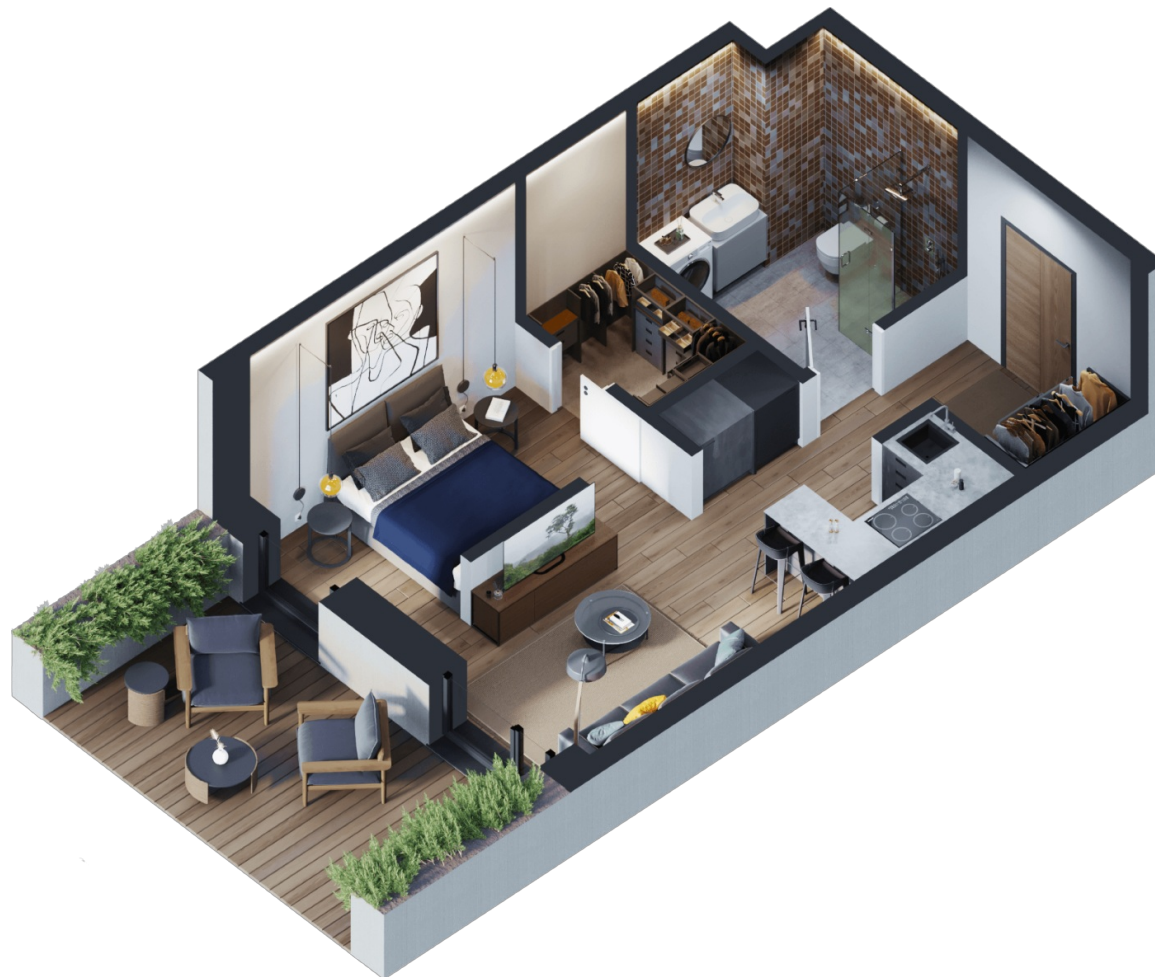

# K2-1-02 BUTAS

Laisvas

AUKŠTAS	1
KAMBARIAI	1,5
PLOTAS BE PERTVARŲ (PBP)	34,77 m <sup>2</sup>
PLOTAS SU PERTVAROMIS (PSP)	33,65 m <sup>2</sup>
TERASA	31,33 m <sup>2</sup>
KRYPTIS	Vakarai

ⓘ Vizualizacijos atspindi projekto viziją. Suplanavimai – rekomendacinio pobūdžio. Butai yra parduodami be vidinių pertvarų.

# K2-1-02 BUTAS

Laisvas

ⓘ Vizualizacijos atspindi projekto viziją. Suplanavimai – rekomendacinio pobūdžio. Butai yra parduodami be vidinių pertvarų.