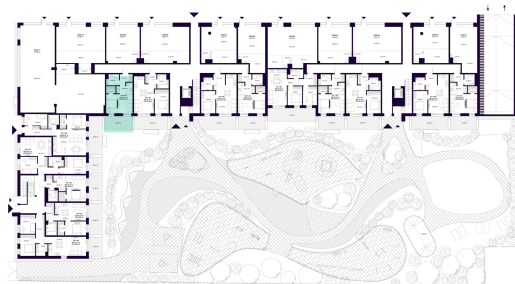

# K2-1-02 BUTAS

Laisvas

AUKŠTAS	1
KAMBARIAI	1,5
PLOTAS BE PERTVARŲ (PBP)	34,77 m <sup>2</sup>
PLOTAS SU PERTVAROMIS (PSP)	33,65 m <sup>2</sup>
TERASA	31,33 m <sup>2</sup>
KRYPTIS	Vakarai

ⓘ Vizualizacijos atspindi projekto viziją. Suplanavimai – rekomendacinio pobūdžio. Butai yra parduodami be vidinių pertvarų.

# K2-1-02 BUTAS

Laisvas

ⓘ Vizualizacijos atspindi projekto viziją. Suplanavimai – rekomendacinio pobūdžio. Butai yra parduodami be vidinių pertvarų.