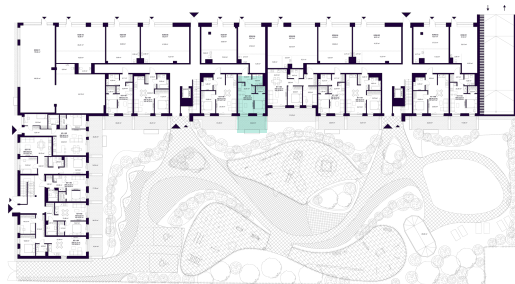

K2-1-04 BUTAS

Laisvas

AUKŠTAS	1
KAMBARIAI	1,5
PLOTAS BE PERTVARŲ (PBP)	35,75 m ²
PLOTAS SU PERTVAROMIS (PSP)	34,00 m ²
TERASA	24,44 m ²
KRYPTIS	Vakarai

ⓘ Vizualizacijos atspindi projekto viziją. Suplanavimai – rekomendacinio pobūdžio. Butai yra parduodami be vidinių pertvarų.

K2-1-04 BUTAS

Laisvas

ⓘ Vizualizacijos atspindi projekto viziją. Suplanavimai – rekomendacinio pobūdžio. Butai yra parduodami be vidinių pertvarų.