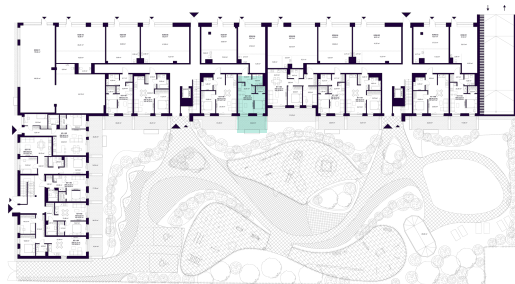

# K2-1-04 BUTAS

Laisvas

AUKŠTAS	1
KAMBARIAI	1,5
PLOTAS BE PERTVARŲ (PBP)	35,75 m <sup>2</sup>
PLOTAS SU PERTVAROMIS (PSP)	34,00 m <sup>2</sup>
TERASA	24,44 m <sup>2</sup>
KRYPTIS	Vakarai

ⓘ Vizualizacijos atspindi projekto viziją. Suplanavimai – rekomendacinio pobūdžio. Butai yra parduodami be vidinių pertvarų.

# K2-1-04 BUTAS

Laisvas

ⓘ Vizualizacijos atspindi projekto viziją. Suplanavimai – rekomendacinio pobūdžio. Butai yra parduodami be vidinių pertvarų.