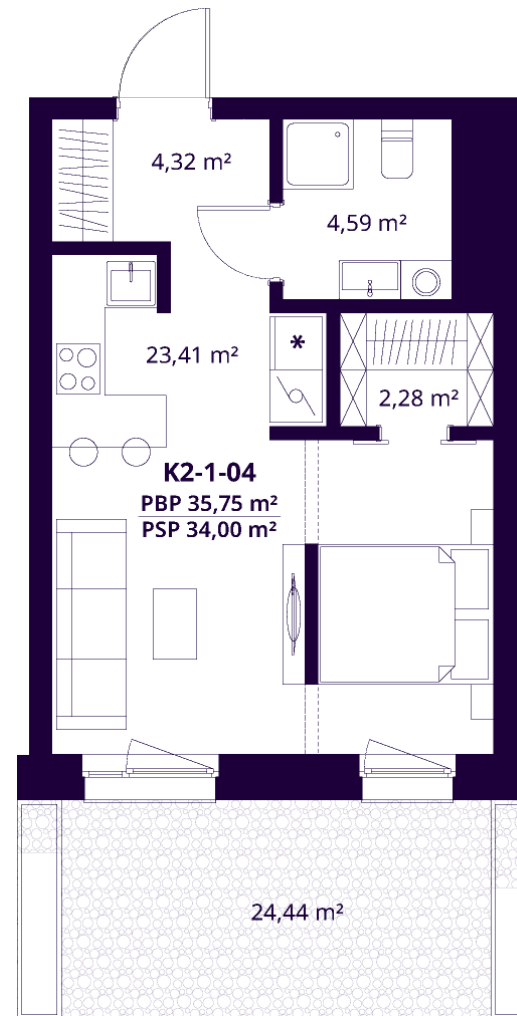

K2-1-04 BUTAS

Laisvas

AUKŠTAS	1
KAMBARIAI	1,5
PLOTAS BE PERTVARŲ (PBP)	35,75 m ²
PLOTAS SU PERTVAROMIS (PSP)	34,00 m ²
TERASA	24,44 m ²
KRYPTIS	Vakarai

ⓘ Vizualizacijos atspindi projekto viziją. Suplanavimai – rekomendacinio pobūdžio. Butai yra parduodami be vidinių pertvarų.

K2-1-04 BUTAS

Laisvas

ⓘ Vizualizacijos atspindi projekto viziją. Suplanavimai – rekomendacinio pobūdžio. Butai yra parduodami be vidinių pertvarų.