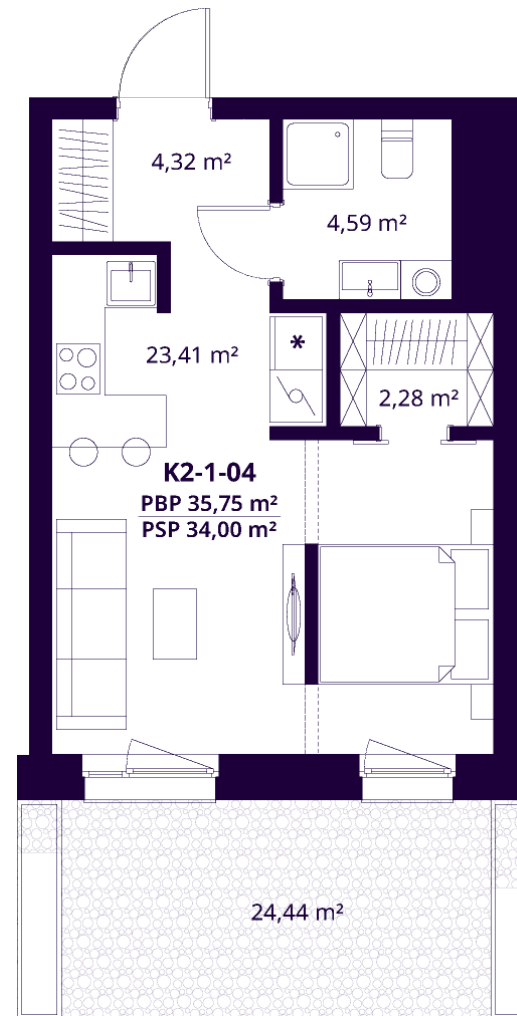

# K2-1-04 BUTAS

Laisvas

AUKŠTAS	1
KAMBARIAI	1,5
PLOTAS BE PERTVARŲ (PBP)	35,75 m <sup>2</sup>
PLOTAS SU PERTVAROMIS (PSP)	34,00 m <sup>2</sup>
TERASA	24,44 m <sup>2</sup>
KRYPTIS	Vakarai

ⓘ Vizualizacijos atspindi projekto viziją. Suplanavimai – rekomendacinio pobūdžio. Butai yra parduodami be vidinių pertvarų.

# K2-1-04 BUTAS

Laisvas

ⓘ Vizualizacijos atspindi projekto viziją. Suplanavimai – rekomendacinio pobūdžio. Butai yra parduodami be vidinių pertvarų.