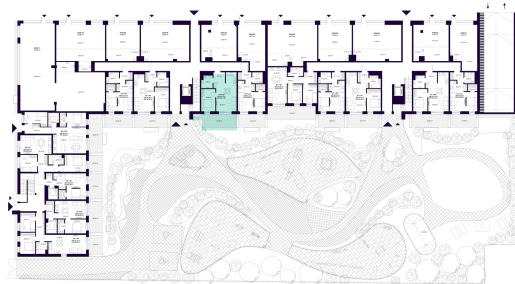

# K2-1-05 BUTAS

Laisvas

AUKŠTAS	1
KAMBARIAI	2
PLOTAS BE PERTVARŲ (PBP)	46,14 m <sup>2</sup>
PLOTAS SU PERTVAROMIS (PSP)	44,71 m <sup>2</sup>
TERASA	31,49 m <sup>2</sup>
KRYPTIS	Vakarai

ⓘ Vizualizacijos atspindi projekto viziją. Suplanavimai – rekomendacinio pobūdžio. Butai yra parduodami be vidinių pertvarų.

# K2-1-05 BUTAS

Laisvas

ⓘ Vizualizacijos atspindi projekto viziją. Suplanavimai – rekomendacinio pobūdžio. Butai yra parduodami be vidinių pertvarų.