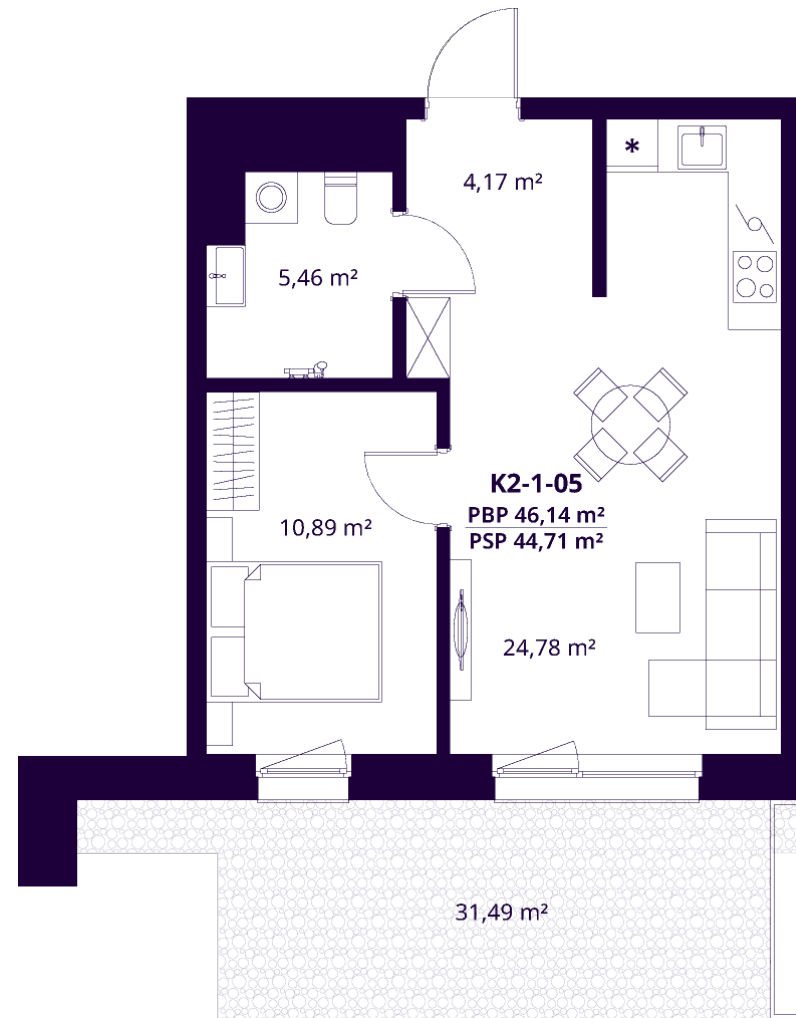

# K2-1-05 BUTAS

Laisvas

AUKŠTAS	1
KAMBARIAI	2
PLOTAS BE PERTVARŲ (PBP)	46,14 m <sup>2</sup>
PLOTAS SU PERTVAROMIS (PSP)	44,71 m <sup>2</sup>
TERASA	31,49 m <sup>2</sup>
KRYPTIS	Vakarai

ⓘ Vizualizacijos atspindi projekto viziją. Suplanavimai – rekomendacinio pobūdžio. Butai yra parduodami be vidinių pertvarų.

# K2-1-05 BUTAS

Laisvas

ⓘ Vizualizacijos atspindi projekto viziją. Suplanavimai – rekomendacinio pobūdžio. Butai yra parduodami be vidinių pertvarų.