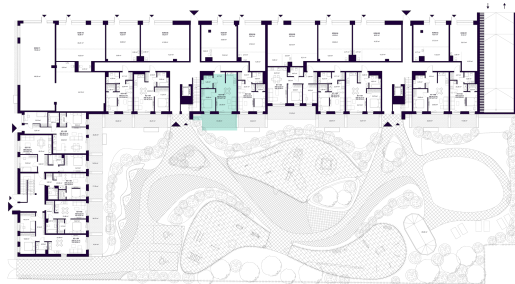

K2-1-05 BUTAS

Laisvas

AUKŠTAS	1
KAMBARIAI	2
PLOTAS BE PERTVARŲ (PBP)	46,14 m ²
PLOTAS SU PERTVAROMIS (PSP)	44,71 m ²
TERASA	31,49 m ²
KRYPTIS	Vakarai

ⓘ Vizualizacijos atspindi projekto viziją. Suplanavimai – rekomendacinio pobūdžio. Butai yra parduodami be vidinių pertvarų.

K2-1-05 BUTAS

Laisvas

ⓘ Vizualizacijos atspindi projekto viziją. Suplanavimai – rekomendacinio pobūdžio. Butai yra parduodami be vidinių pertvarų.