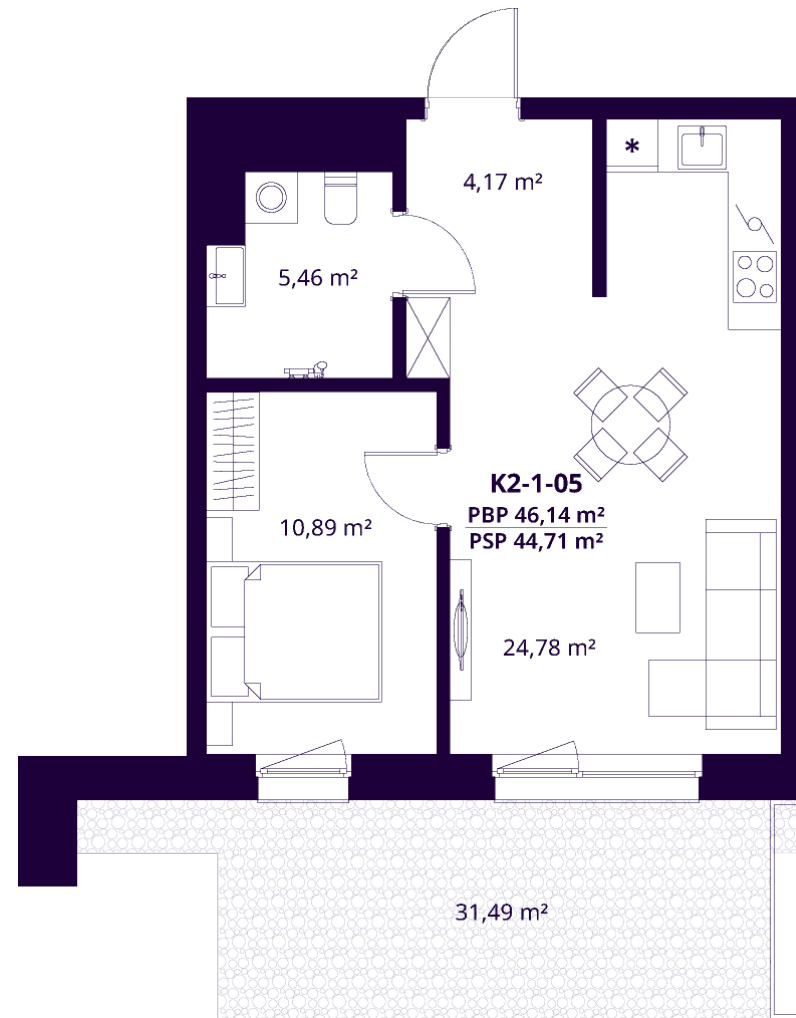

K2-1-05 BUTAS

Laisvas

AUKŠTAS	1
KAMBARIAI	2
PLOTAS BE PERTVARŲ (PBP)	46,14 m ²
PLOTAS SU PERTVAROMIS (PSP)	44,71 m ²
TERASA	31,49 m ²
KRYPTIS	Vakarai

ⓘ Vizualizacijos atspindi projekto viziją. Suplanavimai – rekomendacinio pobūdžio. Butai yra parduodami be vidinių pertvarų.

K2-1-05 BUTAS

Laisvas

ⓘ Vizualizacijos atspindi projekto viziją. Suplanavimai – rekomendacinio pobūdžio. Butai yra parduodami be vidinių pertvarų.