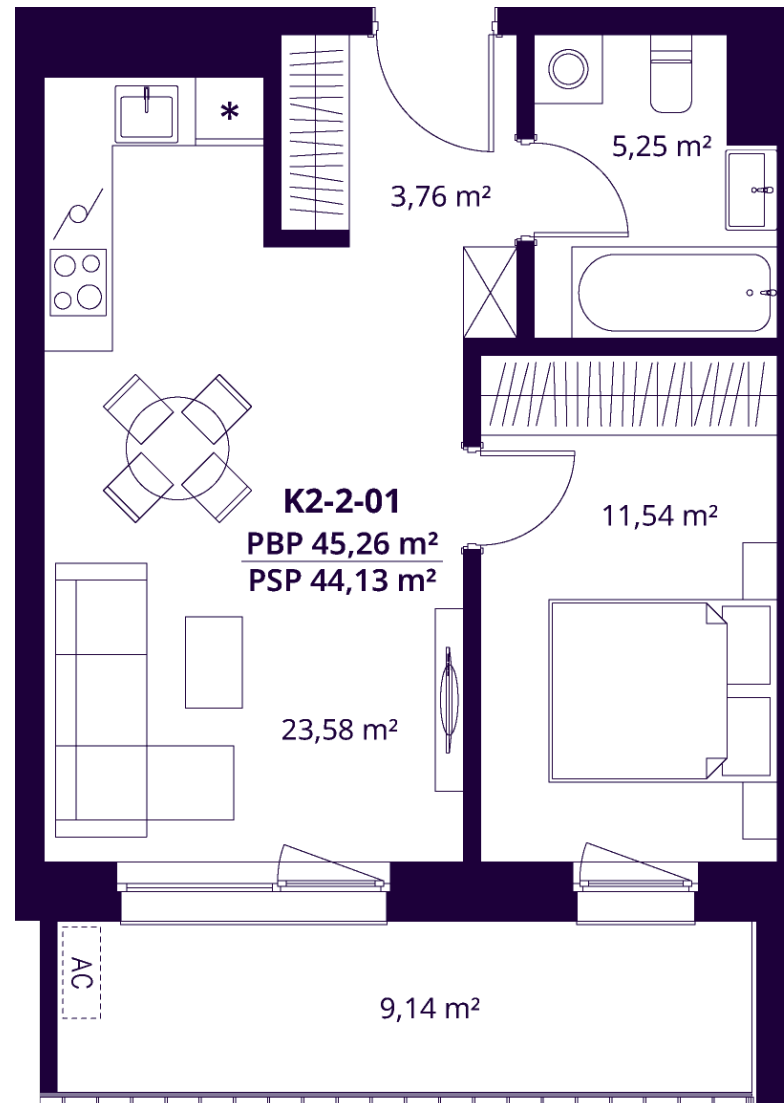

# K2-2-01 BUTAS

Laisvas

AUKŠTAS	2
KAMBARIAI	2
PLOTAS BE PERTVARŲ (PBP)	45,26 m <sup>2</sup>
PLOTAS SU PERTVAROMIS (PSP)	44,13 m <sup>2</sup>
BALKONAS	9,14 m <sup>2</sup>
KRYPTIS	Vakarai

ⓘ Vizualizacijos atspindi projekto viziją. Suplanavimai – rekomendacinio pobūdžio. Butai yra parduodami be vidinių pertvarų.

# K2-2-01 BUTAS

Laisvas

ⓘ Vizualizacijos atspindi projekto viziją. Suplanavimai – rekomendacinio pobūdžio. Butai yra parduodami be vidinių pertvarų.