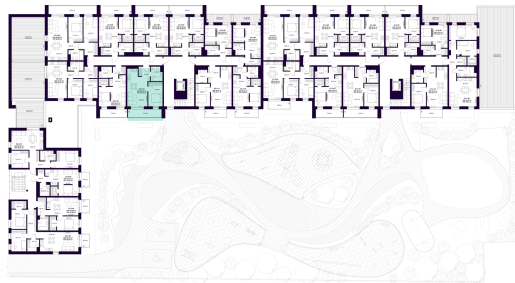

# K2-2-01 BUTAS

Laisvas

AUKŠTAS	2
KAMBARIAI	2
PLOTAS BE PERTVARŲ (PBP)	45,26 m <sup>2</sup>
PLOTAS SU PERTVAROMIS (PSP)	44,13 m <sup>2</sup>
BALKONAS	9,14 m <sup>2</sup>
KRYPTIS	Vakarai

ⓘ Vizualizacijos atspindi projekto viziją. Suplanavimai – rekomendacinio pobūdžio. Butai yra parduodami be vidinių pertvarų.

# K2-2-01 BUTAS

Laisvas

ⓘ Vizualizacijos atspindi projekto viziją. Suplanavimai – rekomendacinio pobūdžio. Butai yra parduodami be vidinių pertvarų.