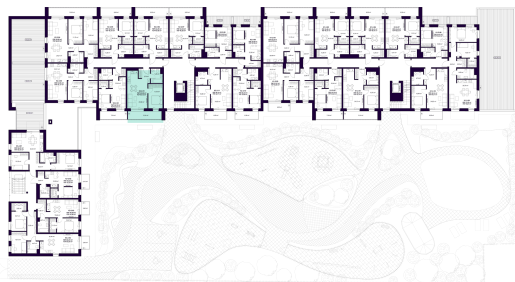

# K2-2-01 BUTAS

Laisvas

AUKŠTAS	2
KAMBARIAI	2
PLOTAS BE PERTVARŲ (PBP)	45,26 m <sup>2</sup>
PLOTAS SU PERTVAROMIS (PSP)	44,13 m <sup>2</sup>
BALKONAS	9,14 m <sup>2</sup>
KRYPTIS	Vakarai

ⓘ Vizualizacijos atspindi projekto viziją. Suplanavimai – rekomendacinio pobūdžio. Butai yra parduodami be vidinių pertvarų.

# K2-2-01 BUTAS

Laisvas

ⓘ Vizualizacijos atspindi projekto viziją. Suplanavimai – rekomendacinio pobūdžio. Butai yra parduodami be vidinių pertvarų.