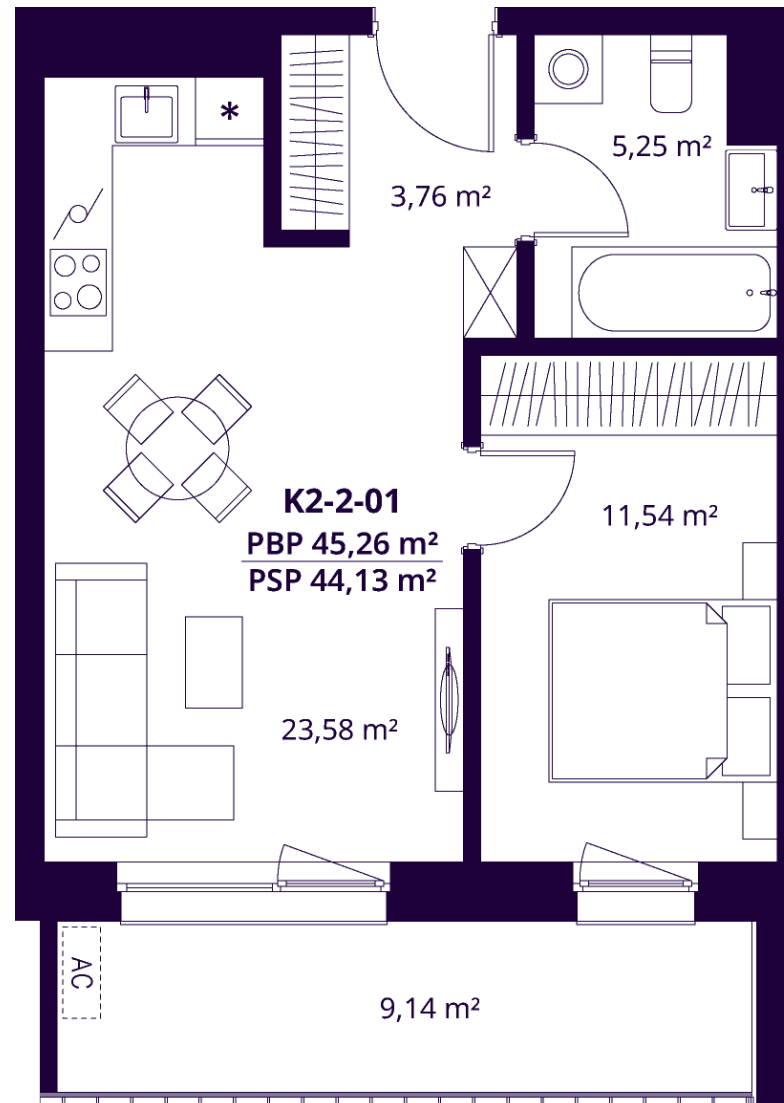

K2-2-01 BUTAS

Laisvas

AUKŠTAS	2
KAMBARIAI	2
PLOTAS BE PERTVARŲ (PBP)	45,26 m ²
PLOTAS SU PERTVAROMIS (PSP)	44,13 m ²
BALKONAS	9,14 m ²
KRYPTIS	Vakarai

ⓘ Vizualizacijos atspindi projekto viziją. Suplanavimai – rekomendacinio pobūdžio. Butai yra parduodami be vidinių pertvarų.

K2-2-01 BUTAS

Laisvas

ⓘ Vizualizacijos atspindi projekto viziją. Suplanavimai – rekomendacinio pobūdžio. Butai yra parduodami be vidinių pertvarų.