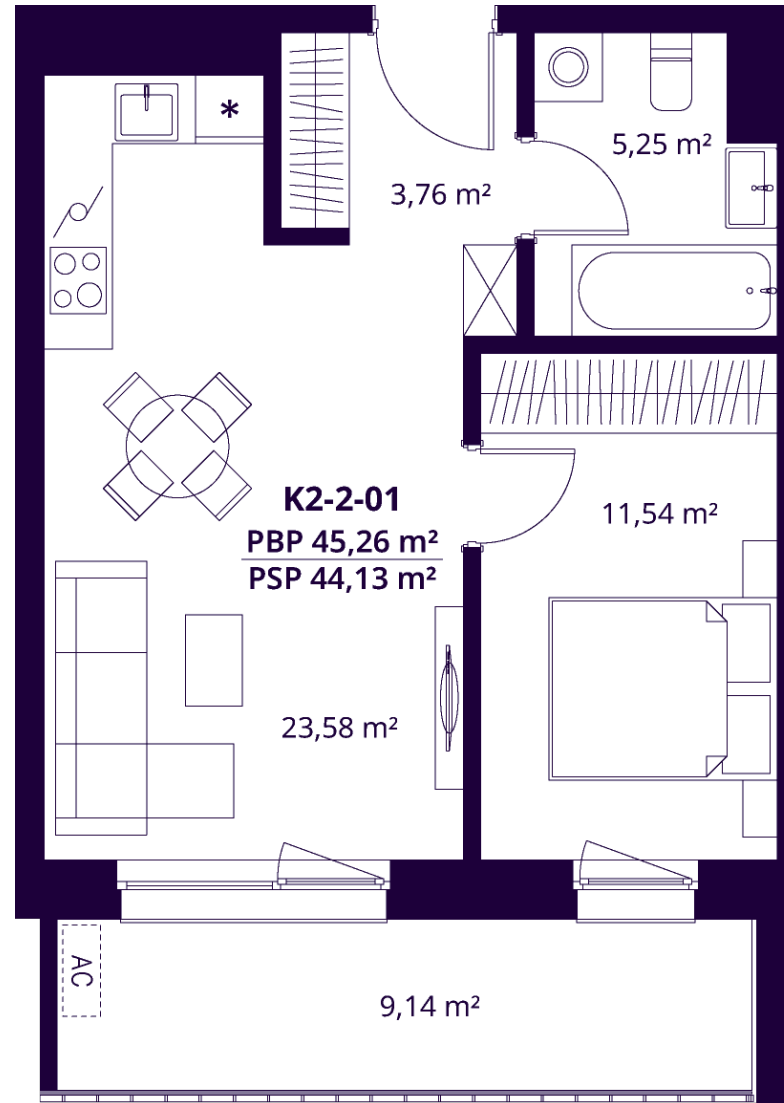

K2-2-01 BUTAS

Laisvas

AUKŠTAS	2
KAMBARIAI	2
PLOTAS BE PERTVARŲ (PBP)	45,26 m ²
PLOTAS SU PERTVAROMIS (PSP)	44,13 m ²
BALKONAS	9,14 m ²
KRYPTIS	Vakarai

ⓘ Vizualizacijos atspindi projekto viziją. Suplanavimai – rekomendacinio pobūdžio. Butai yra parduodami be vidinių pertvarų.

K2-2-01 BUTAS

Laisvas

ⓘ Vizualizacijos atspindi projekto viziją. Suplanavimai – rekomendacinio pobūdžio. Butai yra parduodami be vidinių pertvarų.