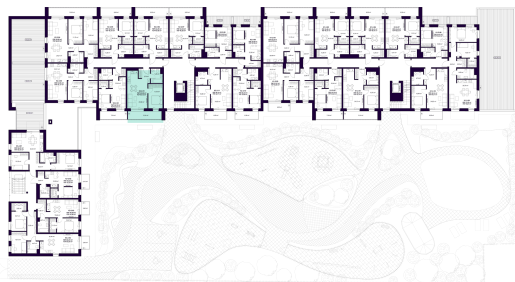

K2-2-01 BUTAS

Laisvas

AUKŠTAS	2
KAMBARIAI	2
PLOTAS BE PERTVARŲ (PBP)	45,26 m ²
PLOTAS SU PERTVAROMIS (PSP)	44,13 m ²
BALKONAS	9,14 m ²
KRYPTIS	Vakarai

ⓘ Vizualizacijos atspindi projekto viziją. Suplanavimai – rekomendacinio pobūdžio. Butai yra parduodami be vidinių pertvarų.

K2-2-01 BUTAS

Laisvas

ⓘ Vizualizacijos atspindi projekto viziją. Suplanavimai – rekomendacinio pobūdžio. Butai yra parduodami be vidinių pertvarų.