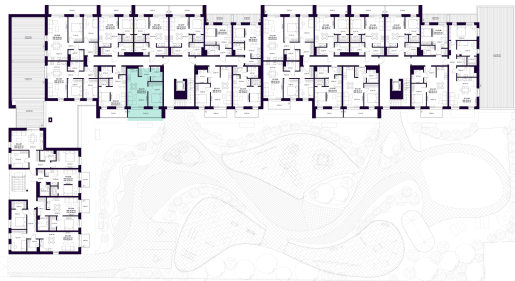

# K2-2-01 BUTAS

Laisvas

AUKŠTAS	2
KAMBARIAI	2
PLOTAS BE PERTVARŲ (PBP)	45,26 m <sup>2</sup>
PLOTAS SU PERTVAROMIS (PSP)	44,13 m <sup>2</sup>
BALKONAS	9,14 m <sup>2</sup>
KRYPTIS	Vakarai

ⓘ Vizualizacijos atspindi projekto viziją. Suplanavimai – rekomendacinio pobūdžio. Butai yra parduodami be vidinių pertvarų.

# K2-2-01 BUTAS

Laisvas

ⓘ Vizualizacijos atspindi projekto viziją. Suplanavimai – rekomendacinio pobūdžio. Butai yra parduodami be vidinių pertvarų.