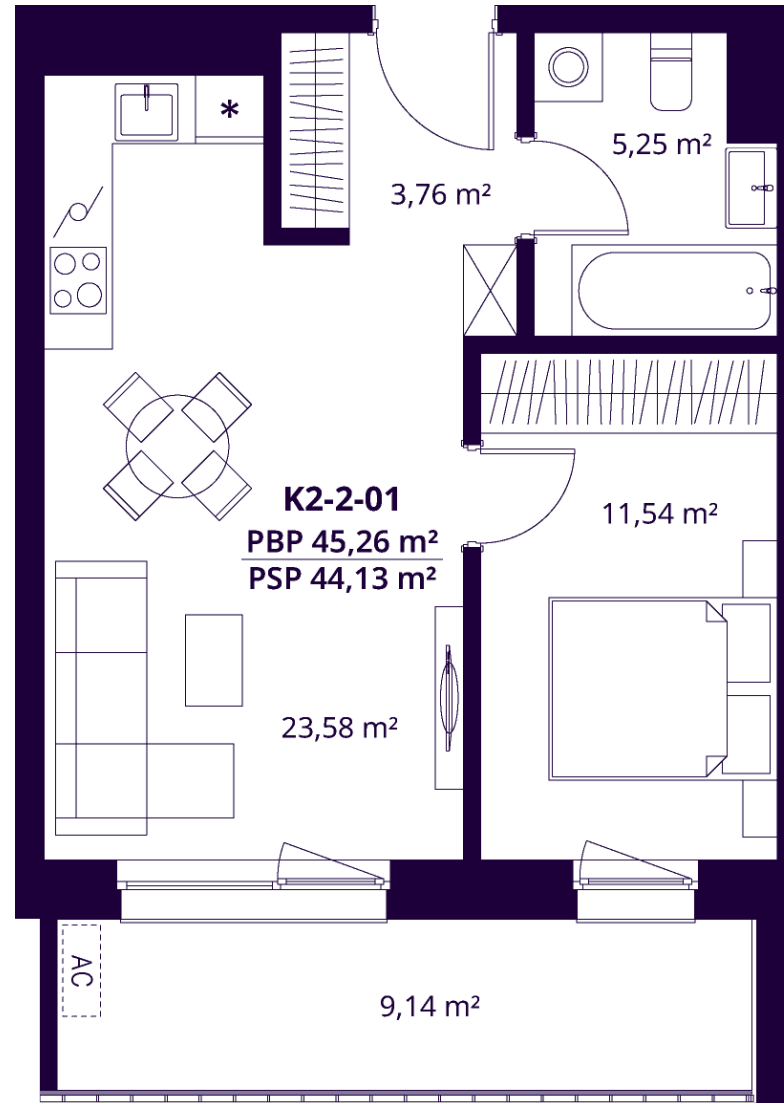

# K2-2-01 BUTAS

Laisvas

AUKŠTAS	2
KAMBARIAI	2
PLOTAS BE PERTVARŲ (PBP)	45,26 m <sup>2</sup>
PLOTAS SU PERTVAROMIS (PSP)	44,13 m <sup>2</sup>
BALKONAS	9,14 m <sup>2</sup>
KRYPTIS	Vakarai

ⓘ Vizualizacijos atspindi projekto viziją. Suplanavimai – rekomendacinio pobūdžio. Butai yra parduodami be vidinių pertvarų.

# K2-2-01 BUTAS

Laisvas

ⓘ Vizualizacijos atspindi projekto viziją. Suplanavimai – rekomendacinio pobūdžio. Butai yra parduodami be vidinių pertvarų.