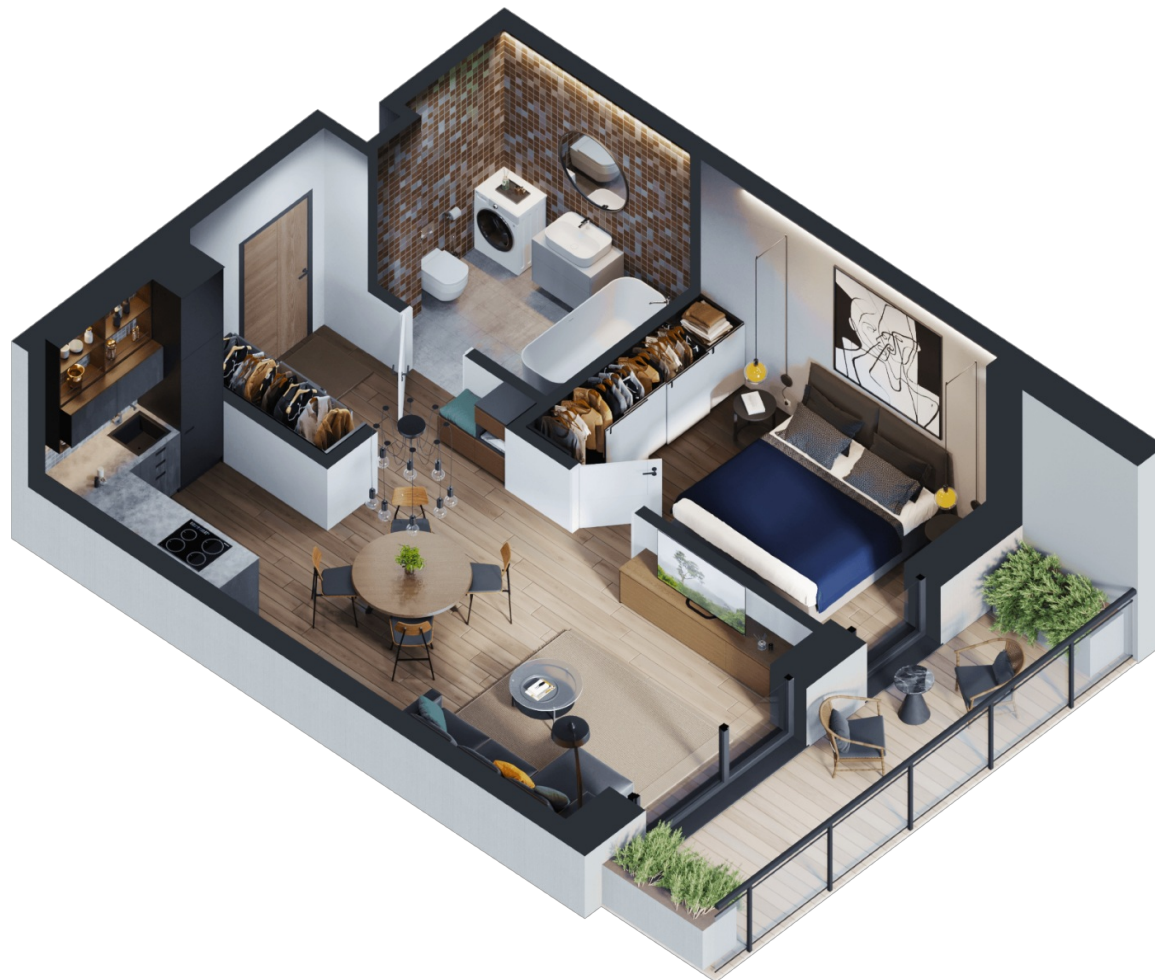

# K2-2-01 BUTAS

Laisvas

AUKŠTAS	2
KAMBARIAI	2
PLOTAS BE PERTVARŲ (PBP)	45,26 m <sup>2</sup>
PLOTAS SU PERTVAROMIS (PSP)	44,13 m <sup>2</sup>
BALKONAS	9,14 m <sup>2</sup>
KRYPTIS	Vakarai

ⓘ Vizualizacijos atspindi projekto viziją. Suplanavimai – rekomendacinio pobūdžio. Butai yra parduodami be vidinių pertvarų.

# K2-2-01 BUTAS

Laisvas

ⓘ Vizualizacijos atspindi projekto viziją. Suplanavimai – rekomendacinio pobūdžio. Butai yra parduodami be vidinių pertvarų.