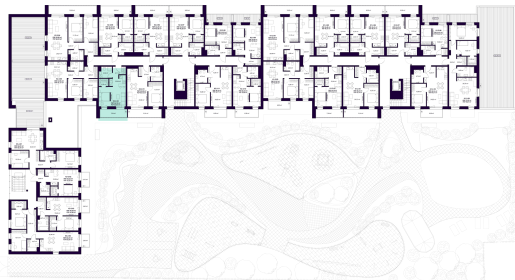

K2-2-02 BUTAS

Laisvas

AUKŠTAS	2
KAMBARIAI	1,5
PLOTAS BE PERTVARŲ (PBP)	34,76 m ²
PLOTAS SU PERTVAROMIS (PSP)	33,64 m ²
BALKONAS	7,34 m ²
KRYPTIS	Vakarai

ⓘ Vizualizacijos atspindi projekto viziją. Suplanavimai – rekomendacinio pobūdžio. Butai yra parduodami be vidinių pertvarų.

K2-2-02 BUTAS

Laisvas

ⓘ Vizualizacijos atspindi projekto viziją. Suplanavimai – rekomendacinio pobūdžio. Butai yra parduodami be vidinių pertvarų.