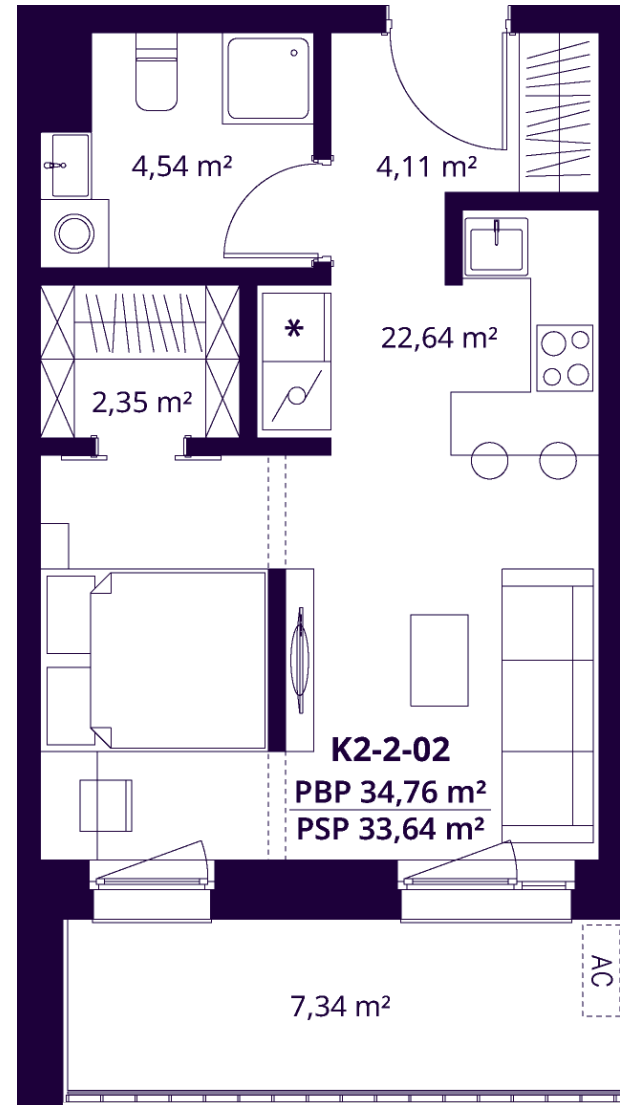

K2-2-02 BUTAS

Laisvas

AUKŠTAS	2
KAMBARIAI	1,5
PLOTAS BE PERTVARŲ (PBP)	34,76 m ²
PLOTAS SU PERTVAROMIS (PSP)	33,64 m ²
BALKONAS	7,34 m ²
KRYPTIS	Vakarai

ⓘ Vizualizacijos atspindi projekto viziją. Suplanavimai – rekomendacinio pobūdžio. Butai yra parduodami be vidinių pertvarų.

K2-2-02 BUTAS

Laisvas

ⓘ Vizualizacijos atspindi projekto viziją. Suplanavimai – rekomendacinio pobūdžio. Butai yra parduodami be vidinių pertvarų.