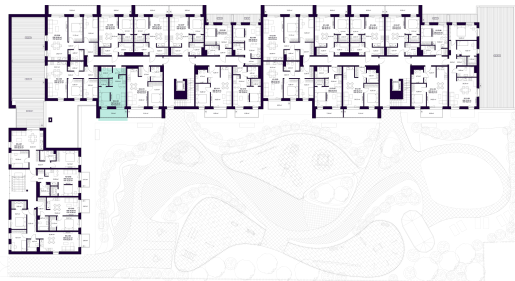

K2-2-02 BUTAS

Laisvas

AUKŠTAS	2
KAMBARIAI	1,5
PLOTAS BE PERTVARŲ (PBP)	34,76 m ²
PLOTAS SU PERTVAROMIS (PSP)	33,64 m ²
BALKONAS	7,34 m ²
KRYPTIS	Vakarai

ⓘ Vizualizacijos atspindi projekto viziją. Suplanavimai – rekomendacinio pobūdžio. Butai yra parduodami be vidinių pertvarų.

K2-2-02 BUTAS

Laisvas

ⓘ Vizualizacijos atspindi projekto viziją. Suplanavimai – rekomendacinio pobūdžio. Butai yra parduodami be vidinių pertvarų.