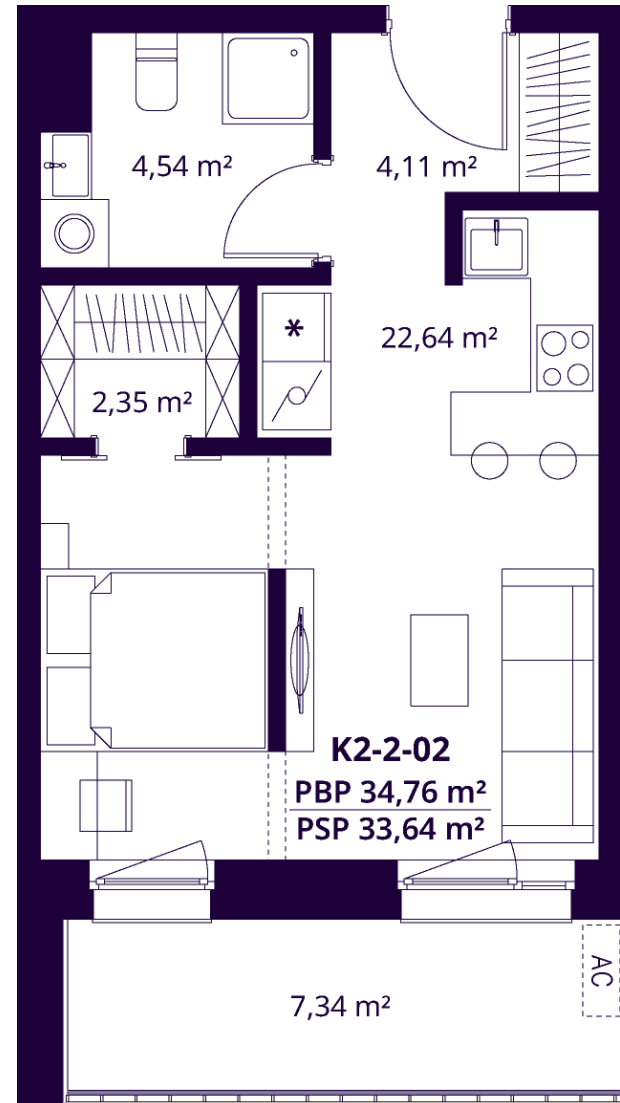

K2-2-02 BUTAS

Laisvas

AUKŠTAS	2
KAMBARIAI	1,5
PLOTAS BE PERTVARŲ (PBP)	34,76 m ²
PLOTAS SU PERTVAROMIS (PSP)	33,64 m ²
BALKONAS	7,34 m ²
KRYPTIS	Vakarai

ⓘ Vizualizacijos atspindi projekto viziją. Suplanavimai – rekomendacinio pobūdžio. Butai yra parduodami be vidinių pertvarų.

K2-2-02 BUTAS

Laisvas

ⓘ Vizualizacijos atspindi projekto viziją. Suplanavimai – rekomendacinio pobūdžio. Butai yra parduodami be vidinių pertvarų.