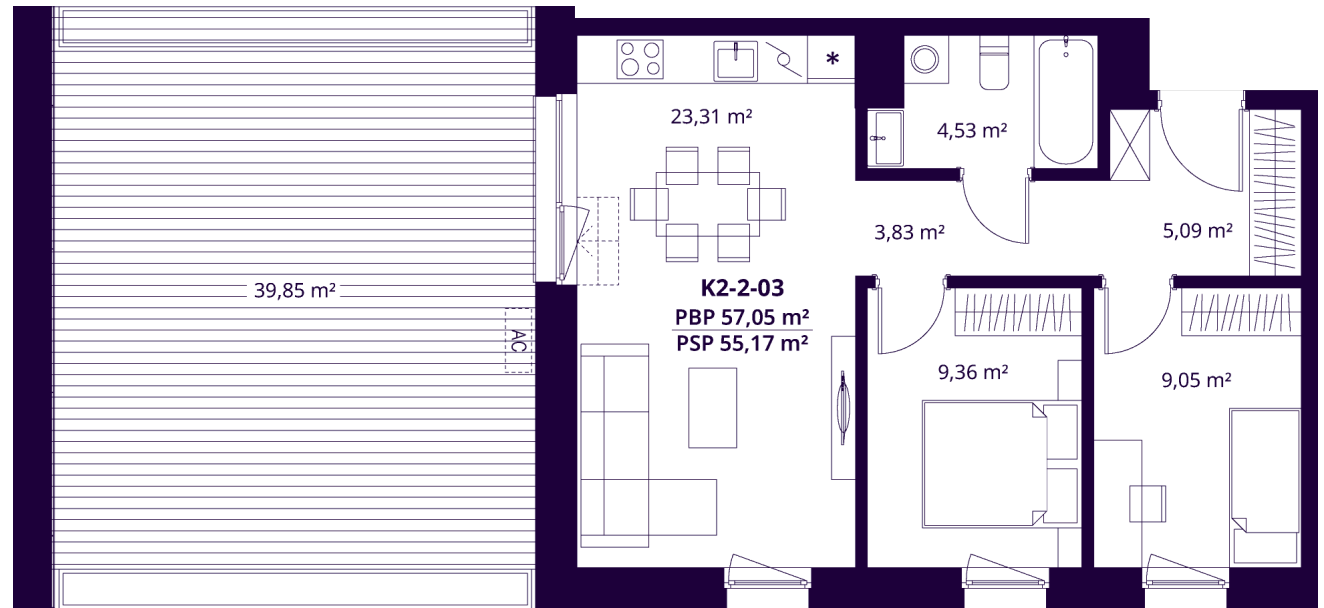

K2-2-03 BUTAS

Laisvas

AUKŠTAS	2
KAMBARIAI	3
PLOTAS BE PERTVARŲ (PBP)	57,05 m ²
PLOTAS SU PERTVAROMIS (PSP)	55,17 m ²
TERASA	39,85 m ²
KRYPTIS	Vakarai

ⓘ Vizualizacijos atspindi projekto viziją. Suplanavimai – rekomendacinio pobūdžio. Butai yra parduodami be vidinių pertvarų.