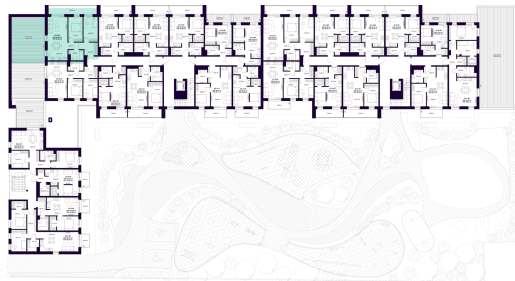

K2-2-04 BUTAS

Laisvas

AUKŠTAS	2
KAMBARIAI	3
PLOTAS BE PERTVARŲ (PBP)	68,89 m ²
PLOTAS SU PERTVAROMIS (PSP)	66,93 m ²
BALKONAS	13,00 m ²
TERASA	47,02 m ²
KRYPTIS	Rytai

ⓘ Vizualizacijos atspindi projekto viziją. Suplanavimai – rekomendacinio pobūdžio. Butai yra parduodami be vidinių pertvarų.

K2-2-04 BUTAS

Laisvas

ⓘ Vizualizacijos atspindi projekto viziją. Suplanavimai – rekomendacinio pobūdžio. Butai yra parduodami be vidinių pertvarų.