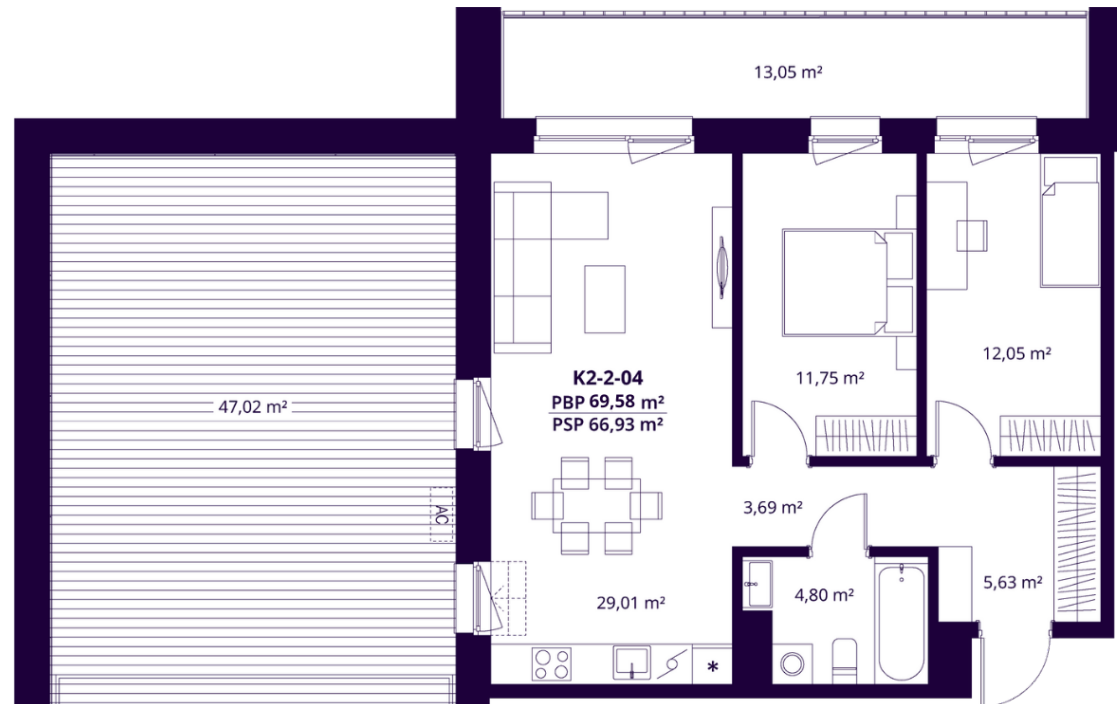

K2-2-04 BUTAS

Laisvas

AUKŠTAS	2
KAMBARIAI	3
PLOTAS BE PERTVARŲ (PBP)	69,58 m ²
PLOTAS SU PERTVAROMIS (PSP)	66,93 m ²
BALKONAS	13,00 m ²
TERASA	47,02 m ²
KRYPTIS	Rytai

ⓘ Vizualizacijos atspindi projekto viziją. Suplanavimai – rekomendacinio pobūdžio. Butai yra parduodami be vidinių pertvarų.

K2-2-04 BUTAS

Laisvas

ⓘ Vizualizacijos atspindi projekto viziją. Suplanavimai – rekomendacinio pobūdžio. Butai yra parduodami be vidinių pertvarų.