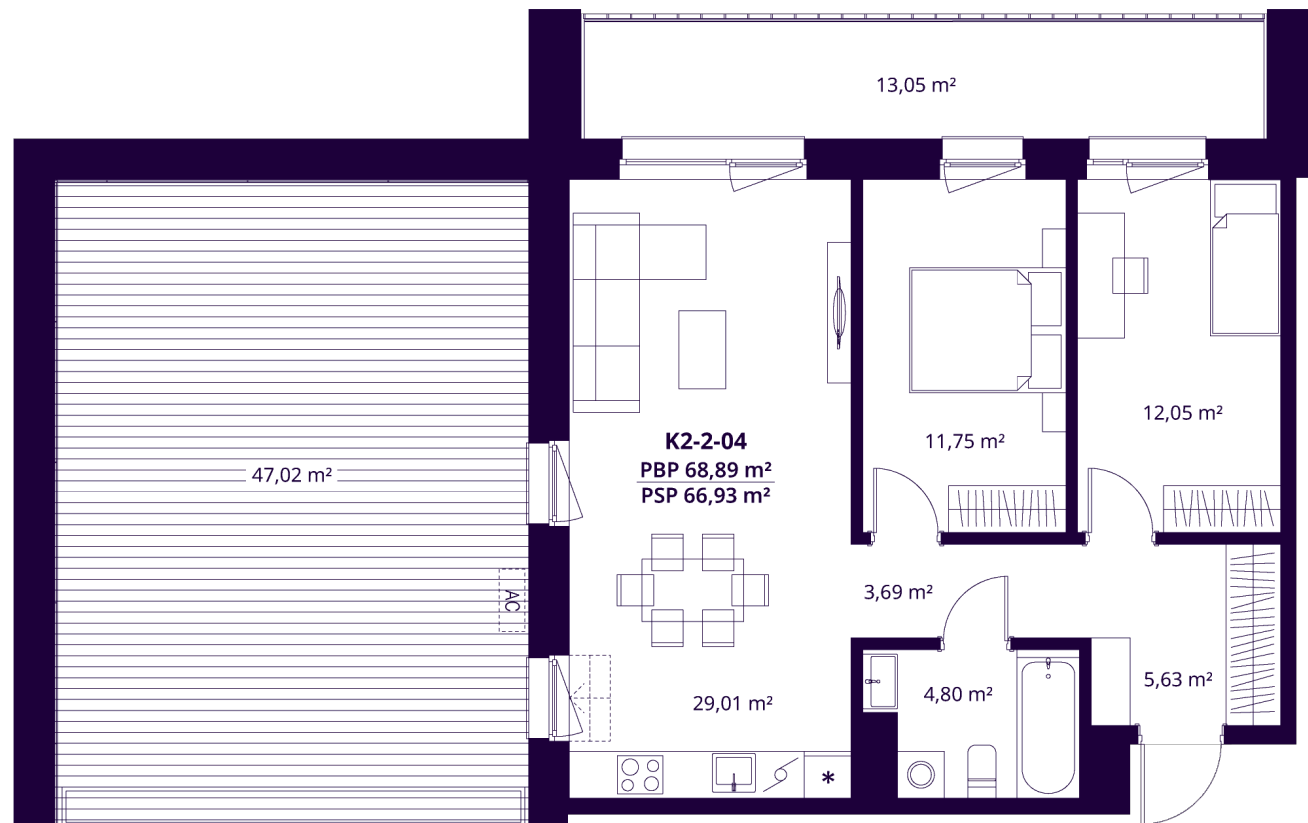

K2-2-04 BUTAS

Laisvas

AUKŠTAS	2
KAMBARIAI	3
PLOTAS BE PERTVARŲ (PBP)	68,89 m ²
PLOTAS SU PERTVAROMIS (PSP)	66,93 m ²
BALKONAS	13,00 m ²
TERASA	47,02 m ²
KRYPTIS	Rytai

ⓘ Vizualizacijos atspindi projekto viziją. Suplanavimai – rekomendacinio pobūdžio. Butai yra parduodami be vidinių pertvarų.

K2-2-04 BUTAS

Laisvas

ⓘ Vizualizacijos atspindi projekto viziją. Suplanavimai – rekomendacinio pobūdžio. Butai yra parduodami be vidinių pertvarų.