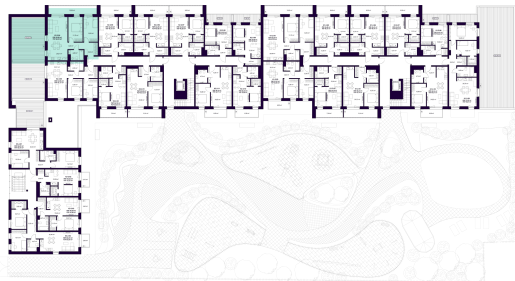

K2-2-04 BUTAS

Laisvas

AUKŠTAS	2
KAMBARIAI	3
PLOTAS BE PERTVARŲ (PBP)	69,58 m ²
PLOTAS SU PERTVAROMIS (PSP)	66,93 m ²
BALKONAS	13,00 m ²
TERASA	47,02 m ²
KRYPTIS	Rytai

ⓘ Vizualizacijos atspindi projekto viziją. Suplanavimai – rekomendacinio pobūdžio. Butai yra parduodami be vidinių pertvarų.

K2-2-04 BUTAS

Laisvas

ⓘ Vizualizacijos atspindi projekto viziją. Suplanavimai – rekomendacinio pobūdžio. Butai yra parduodami be vidinių pertvarų.