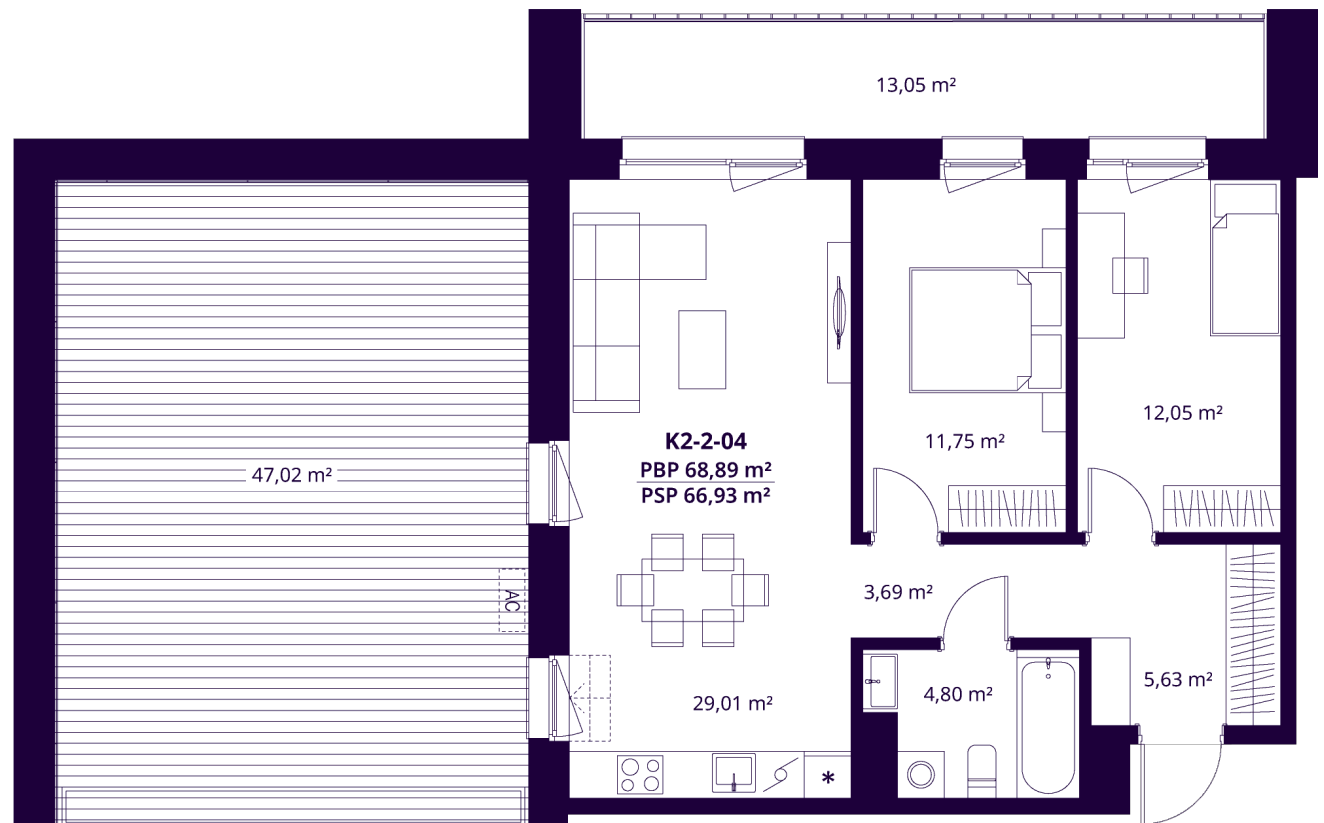

K2-2-04 BUTAS

Laisvas

AUKŠTAS	2
KAMBARIAI	3
PLOTAS BE PERTVARŲ (PBP)	68,89 m ²
PLOTAS SU PERTVAROMIS (PSP)	66,93 m ²
BALKONAS	13,00 m ²
TERASA	47,02 m ²
KRYPTIS	Rytai

ⓘ Vizualizacijos atspindi projekto viziją. Suplanavimai – rekomendacinio pobūdžio. Butai yra parduodami be vidinių pertvarų.

K2-2-04 BUTAS

Laisvas

ⓘ Vizualizacijos atspindi projekto viziją. Suplanavimai – rekomendacinio pobūdžio. Butai yra parduodami be vidinių pertvarų.