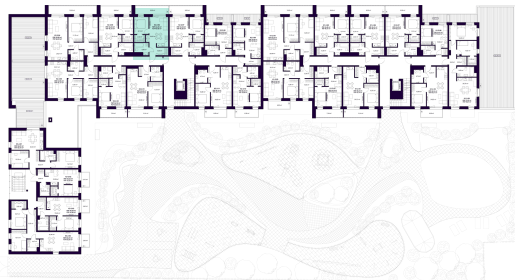

K2-2-06 BUTAS

Laisvas

AUKŠTAS	2
KAMBARIAI	2
PLOTAS BE PERTVARŲ (PBP)	42,39 m ²
PLOTAS SU PERTVAROMIS (PSP)	40,48 m ²
BALKONAS	8,93 m ²
KRYPTIS	Rytai

ⓘ Vizualizacijos atspindi projekto viziją. Suplanavimai – rekomendacinio pobūdžio. Butai yra parduodami be vidinių pertvarų.

K2-2-06 BUTAS

Laisvas

ⓘ Vizualizacijos atspindi projekto viziją. Suplanavimai – rekomendacinio pobūdžio. Butai yra parduodami be vidinių pertvarų.