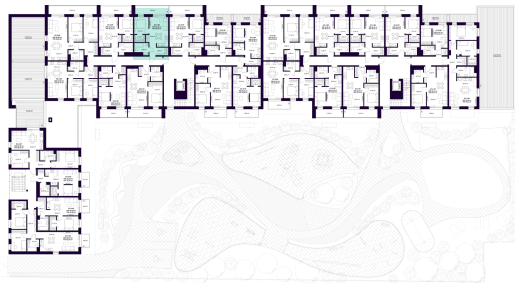

K2-2-06 BUTAS

Laisvas

AUKŠTAS	2
KAMBARIAI	2
PLOTAS BE PERTVARŲ (PBP)	42,39 m ²
PLOTAS SU PERTVAROMIS (PSP)	40,48 m ²
BALKONAS	8,93 m ²
KRYPTIS	Rytai

ⓘ Vizualizacijos atspindi projekto viziją. Suplanavimai – rekomendacinio pobūdžio. Butai yra parduodami be vidinių pertvarų.

K2-2-06 BUTAS

Laisvas

ⓘ Vizualizacijos atspindi projekto viziją. Suplanavimai – rekomendacinio pobūdžio. Butai yra parduodami be vidinių pertvarų.