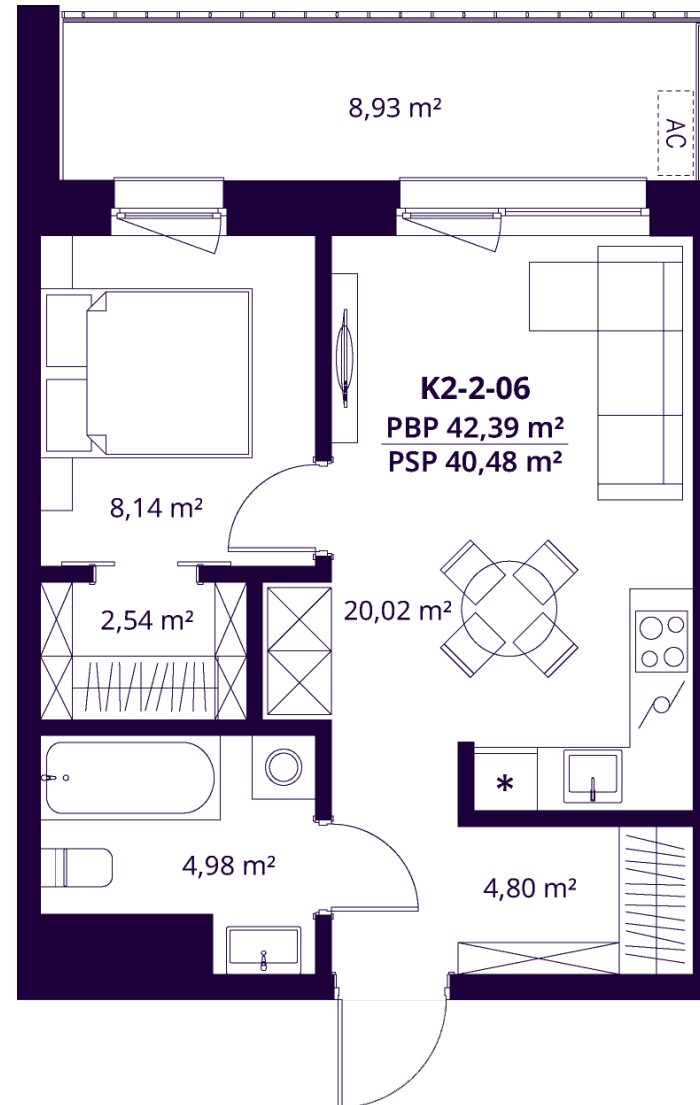

K2-2-06 BUTAS

Laisvas

AUKŠTAS	2
KAMBARIAI	2
PLOTAS BE PERTVARŲ (PBP)	42,39 m ²
PLOTAS SU PERTVAROMIS (PSP)	40,48 m ²
BALKONAS	8,93 m ²
KRYPTIS	Rytai

ⓘ Vizualizacijos atspindi projekto viziją. Suplanavimai – rekomendacinio pobūdžio. Butai yra parduodami be vidinių pertvarų.

K2-2-06 BUTAS

Laisvas

ⓘ Vizualizacijos atspindi projekto viziją. Suplanavimai – rekomendacinio pobūdžio. Butai yra parduodami be vidinių pertvarų.