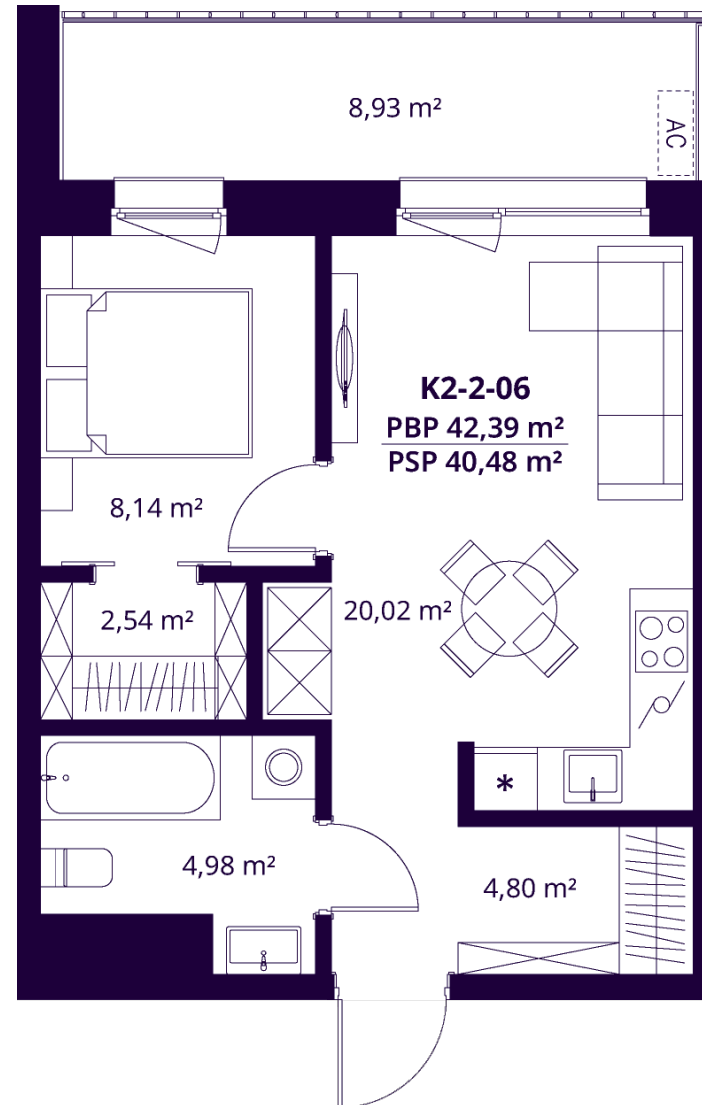

K2-2-06 BUTAS

Laisvas

AUKŠTAS	2
KAMBARIAI	2
PLOTAS BE PERTVARŲ (PBP)	42,39 m ²
PLOTAS SU PERTVAROMIS (PSP)	40,48 m ²
BALKONAS	8,93 m ²
KRYPTIS	Rytai

ⓘ Vizualizacijos atspindi projekto viziją. Suplanavimai – rekomendacinio pobūdžio. Butai yra parduodami be vidinių pertvarų.

K2-2-06 BUTAS

Laisvas

ⓘ Vizualizacijos atspindi projekto viziją. Suplanavimai – rekomendacinio pobūdžio. Butai yra parduodami be vidinių pertvarų.