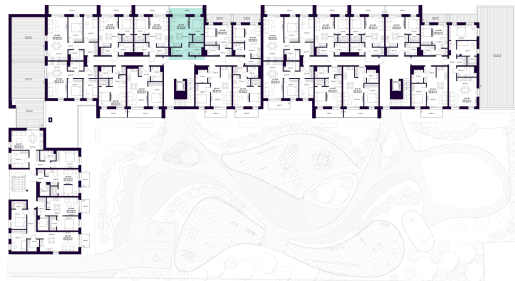

# K2-2-07 BUTAS

Laisvas

AUKŠTAS	2
KAMBARIAI	2
PLOTAS BE PERTVARŲ (PBP)	42,53 m <sup>2</sup>
PLOTAS SU PERTVAROMIS (PSP)	40,58 m <sup>2</sup>
BALKONAS	8,99 m <sup>2</sup>
KRYPTIS	Rytai

ⓘ Vizualizacijos atspindi projekto viziją. Suplanavimai – rekomendacinio pobūdžio. Butai yra parduodami be vidinių pertvarų.

# K2-2-07 BUTAS

Laisvas

ⓘ Vizualizacijos atspindi projekto viziją. Suplanavimai – rekomendacinio pobūdžio. Butai yra parduodami be vidinių pertvarų.