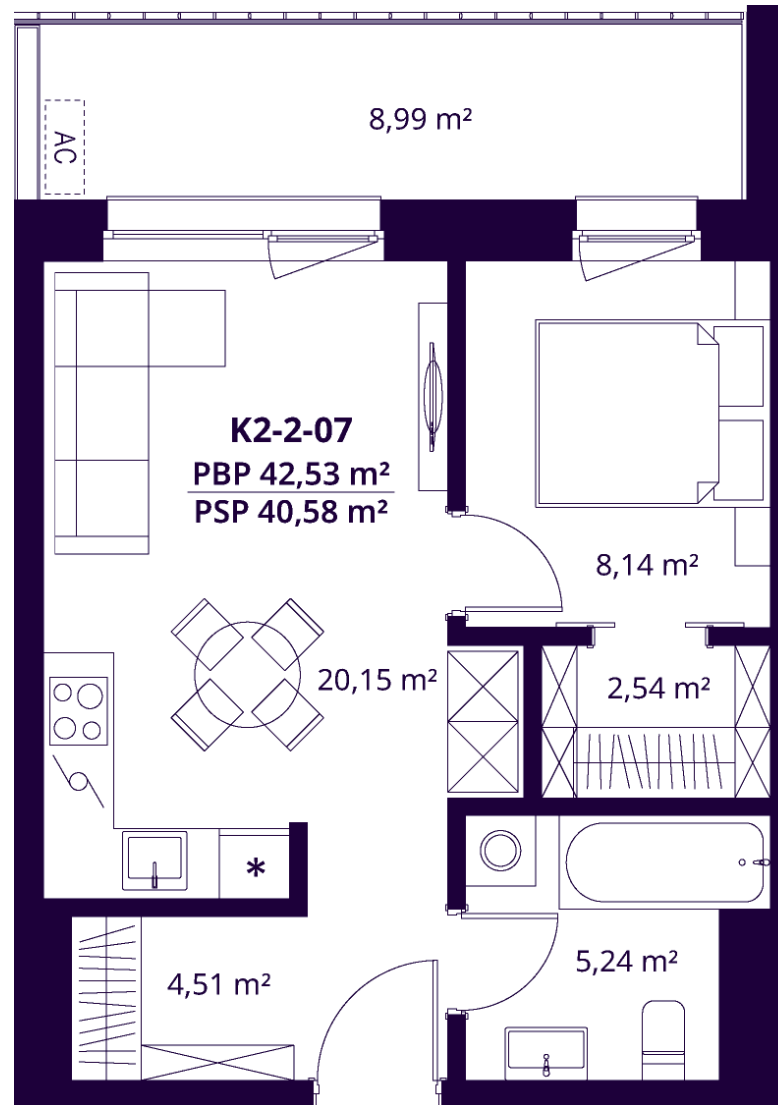

K2-2-07 BUTAS

Laisvas

AUKŠTAS	2
KAMBARIAI	2
PLOTAS BE PERTVARŲ (PBP)	42,53 m ²
PLOTAS SU PERTVAROMIS (PSP)	40,58 m ²
BALKONAS	8,99 m ²
KRYPTIS	Rytai

ⓘ Vizualizacijos atspindi projekto viziją. Suplanavimai – rekomendacinio pobūdžio. Butai yra parduodami be vidinių pertvarų.

K2-2-07 BUTAS

Laisvas

ⓘ Vizualizacijos atspindi projekto viziją. Suplanavimai – rekomendacinio pobūdžio. Butai yra parduodami be vidinių pertvarų.