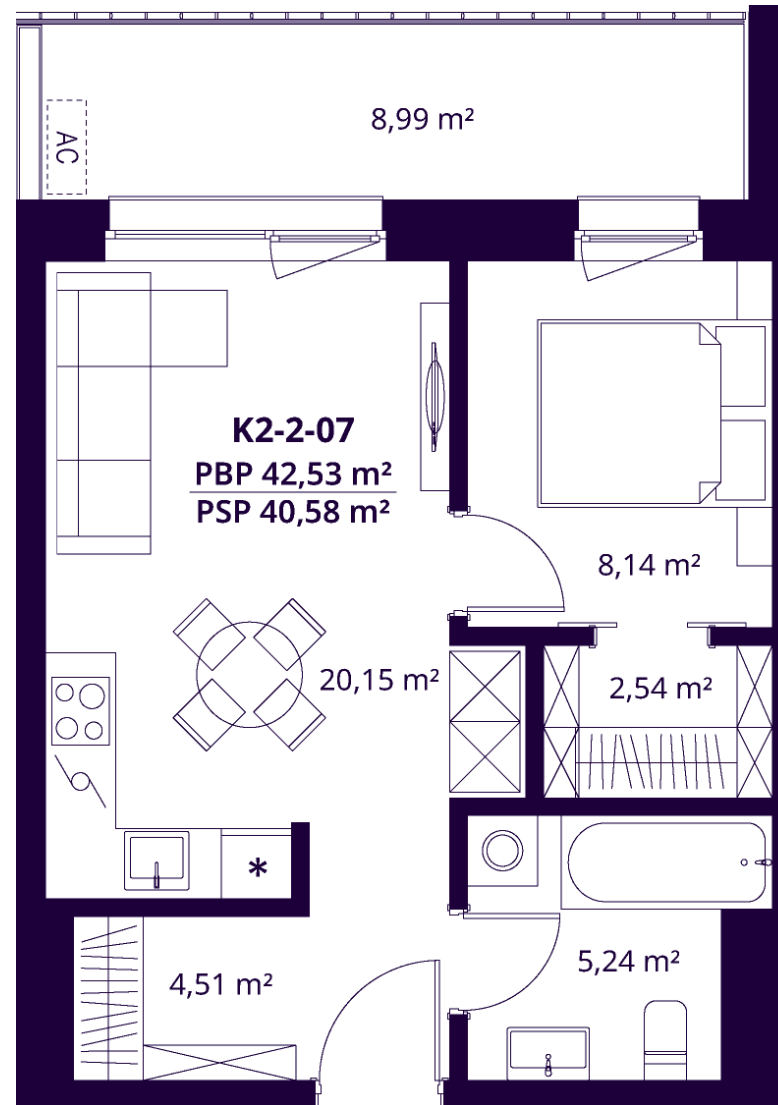

# K2-2-07 BUTAS

Laisvas

AUKŠTAS	2
KAMBARIAI	2
PLOTAS BE PERTVARŲ (PBP)	42,53 m <sup>2</sup>
PLOTAS SU PERTVAROMIS (PSP)	40,58 m <sup>2</sup>
BALKONAS	8,99 m <sup>2</sup>
KRYPTIS	Rytai

ⓘ Vizualizacijos atspindi projekto viziją. Suplanavimai – rekomendacinio pobūdžio. Butai yra parduodami be vidinių pertvarų.

# K2-2-07 BUTAS

Laisvas

ⓘ Vizualizacijos atspindi projekto viziją. Suplanavimai – rekomendacinio pobūdžio. Butai yra parduodami be vidinių pertvarų.