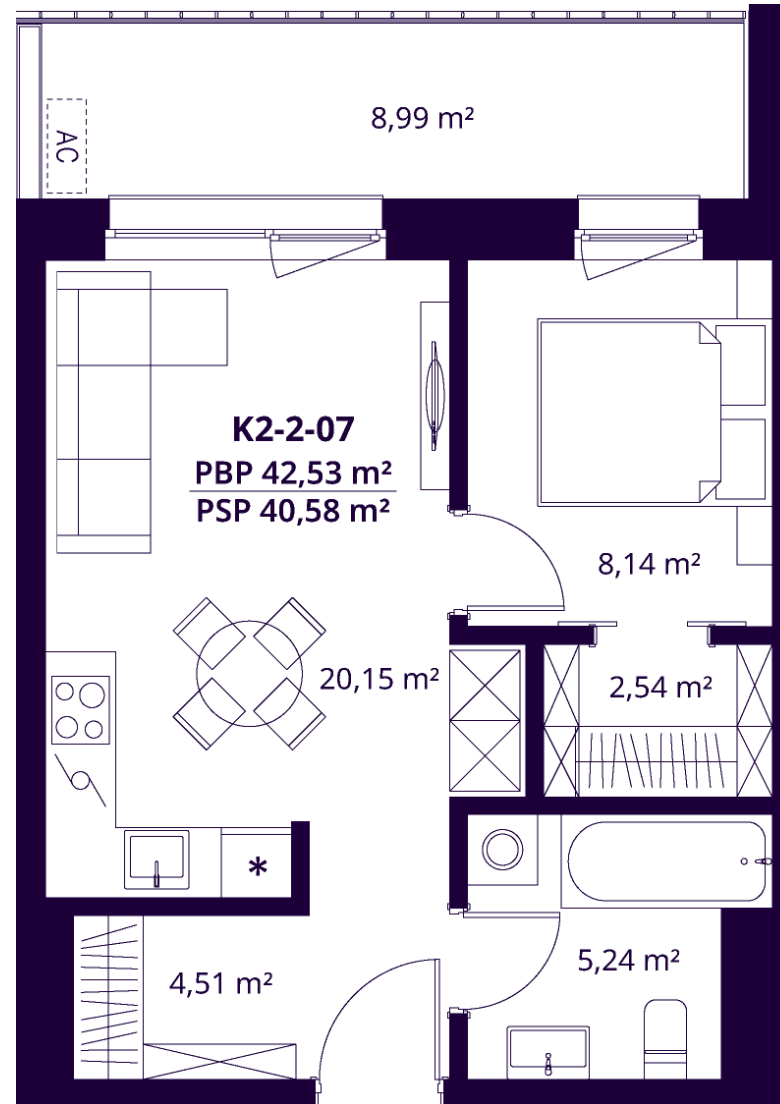

K2-2-07 BUTAS

Laisvas

AUKŠTAS	2
KAMBARIAI	2
PLOTAS BE PERTVARŲ (PBP)	42,53 m ²
PLOTAS SU PERTVAROMIS (PSP)	40,58 m ²
BALKONAS	8,99 m ²
KRYPTIS	Rytai

ⓘ Vizualizacijos atspindi projekto viziją. Suplanavimai – rekomendacinio pobūdžio. Butai yra parduodami be vidinių pertvarų.

K2-2-07 BUTAS

Laisvas

ⓘ Vizualizacijos atspindi projekto viziją. Suplanavimai – rekomendacinio pobūdžio. Butai yra parduodami be vidinių pertvarų.