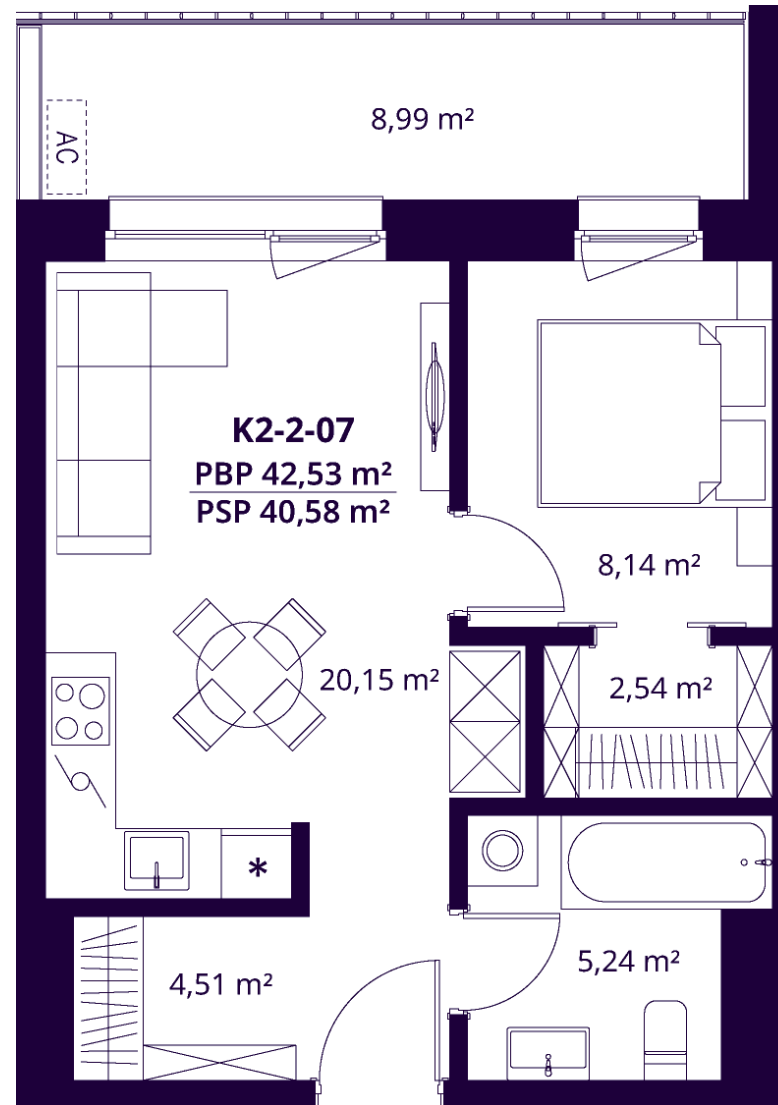

K2-2-07 BUTAS

Laisvas

AUKŠTAS	2
KAMBARIAI	2
PLOTAS BE PERTVARŲ (PBP)	42,53 m ²
PLOTAS SU PERTVAROMIS (PSP)	40,58 m ²
BALKONAS	8,99 m ²
KRYPTIS	Rytai

ⓘ Vizualizacijos atspindi projekto viziją. Suplanavimai – rekomendacinio pobūdžio. Butai yra parduodami be vidinių pertvarų.

K2-2-07 BUTAS

Laisvas

ⓘ Vizualizacijos atspindi projekto viziją. Suplanavimai – rekomendacinio pobūdžio. Butai yra parduodami be vidinių pertvarų.