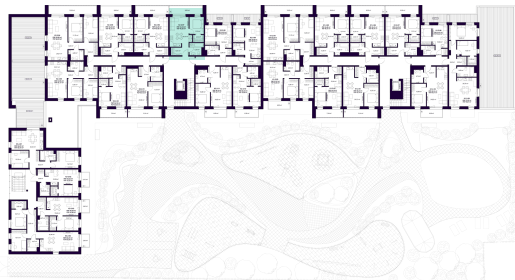

K2-2-07 BUTAS

Laisvas

AUKŠTAS	2
KAMBARIAI	2
PLOTAS BE PERTVARŲ (PBP)	42,53 m ²
PLOTAS SU PERTVAROMIS (PSP)	40,58 m ²
BALKONAS	8,99 m ²
KRYPTIS	Rytai

ⓘ Vizualizacijos atspindi projekto viziją. Suplanavimai – rekomendacinio pobūdžio. Butai yra parduodami be vidinių pertvarų.

K2-2-07 BUTAS

Laisvas

ⓘ Vizualizacijos atspindi projekto viziją. Suplanavimai – rekomendacinio pobūdžio. Butai yra parduodami be vidinių pertvarų.