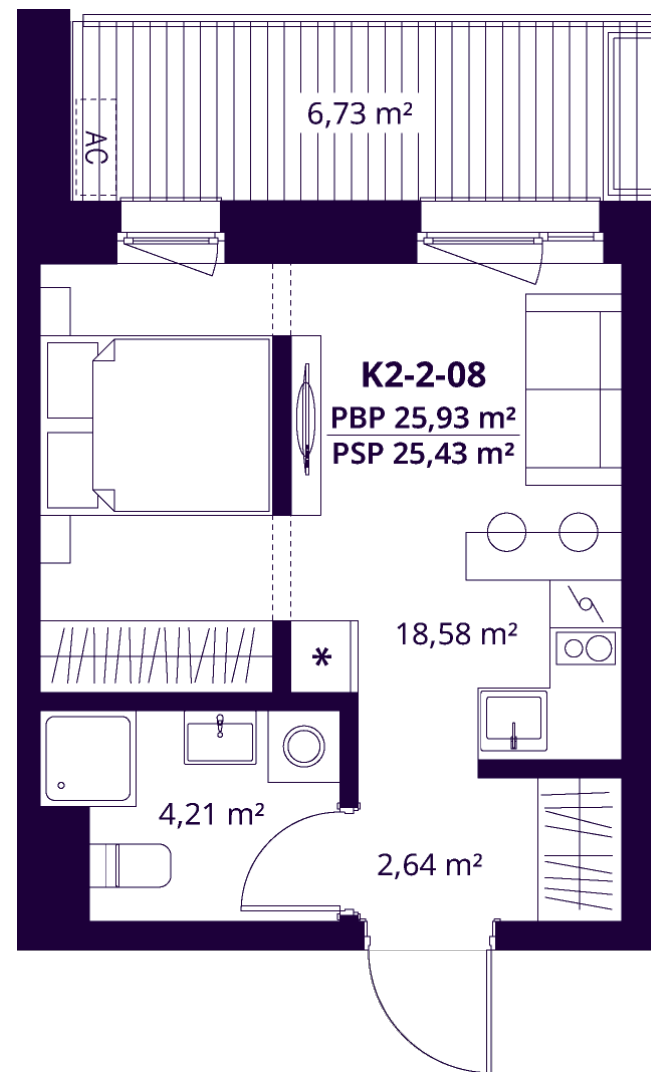

K2-2-08 BUTAS

Laisvas

AUKŠTAS	2
KAMBARIAI	1,5
PLOTAS BE PERTVARŲ (PBP)	25,93 m ²
PLOTAS SU PERTVAROMIS (PSP)	25,43 m ²
BALKONAS	6,73 m ²
KRYPTIS	Rytai

ⓘ Vizualizacijos atspindi projekto viziją. Suplanavimai – rekomendacinio pobūdžio. Butai yra parduodami be vidinių pertvarų.

K2-2-08 BUTAS

Laisvas

ⓘ Vizualizacijos atspindi projekto viziją. Suplanavimai – rekomendacinio pobūdžio. Butai yra parduodami be vidinių pertvarų.