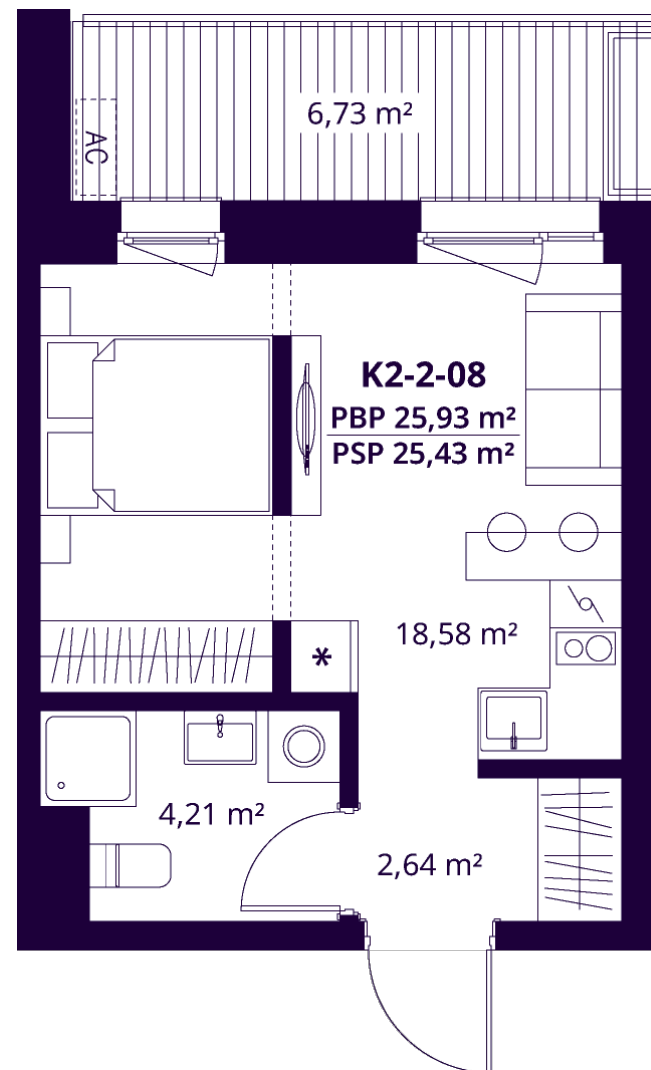

K2-2-08 BUTAS

Laisvas

AUKŠTAS	2
KAMBARIAI	1,5
PLOTAS BE PERTVARŲ (PBP)	25,93 m ²
PLOTAS SU PERTVAROMIS (PSP)	25,43 m ²
BALKONAS	6,73 m ²
KRYPTIS	Rytai

ⓘ Vizualizacijos atspindi projekto viziją. Suplanavimai – rekomendacinio pobūdžio. Butai yra parduodami be vidinių pertvarų.

K2-2-08 BUTAS

Laisvas

ⓘ Vizualizacijos atspindi projekto viziją. Suplanavimai – rekomendacinio pobūdžio. Butai yra parduodami be vidinių pertvarų.