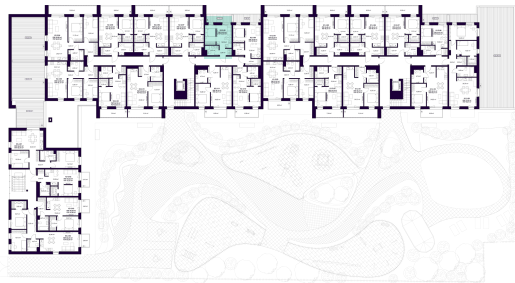

K2-2-08 BUTAS

Laisvas

AUKŠTAS	2
KAMBARIAI	1,5
PLOTAS BE PERTVARŲ (PBP)	25,93 m ²
PLOTAS SU PERTVAROMIS (PSP)	25,43 m ²
BALKONAS	6,73 m ²
KRYPTIS	Rytai

ⓘ Vizualizacijos atspindi projekto viziją. Suplanavimai – rekomendacinio pobūdžio. Butai yra parduodami be vidinių pertvarų.

K2-2-08 BUTAS

Laisvas

ⓘ Vizualizacijos atspindi projekto viziją. Suplanavimai – rekomendacinio pobūdžio. Butai yra parduodami be vidinių pertvarų.