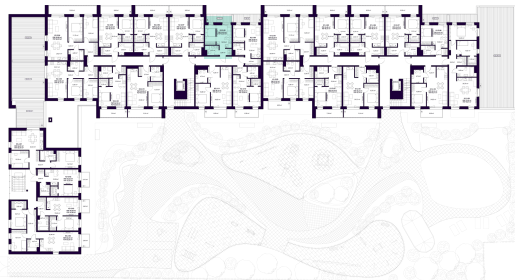

K2-2-08 BUTAS

Laisvas

AUKŠTAS	2
KAMBARIAI	1,5
PLOTAS BE PERTVARŲ (PBP)	25,93 m ²
PLOTAS SU PERTVAROMIS (PSP)	25,43 m ²
BALKONAS	6,73 m ²
KRYPTIS	Rytai

ⓘ Vizualizacijos atspindi projekto viziją. Suplanavimai – rekomendacinio pobūdžio. Butai yra parduodami be vidinių pertvarų.

K2-2-08 BUTAS

Laisvas

ⓘ Vizualizacijos atspindi projekto viziją. Suplanavimai – rekomendacinio pobūdžio. Butai yra parduodami be vidinių pertvarų.