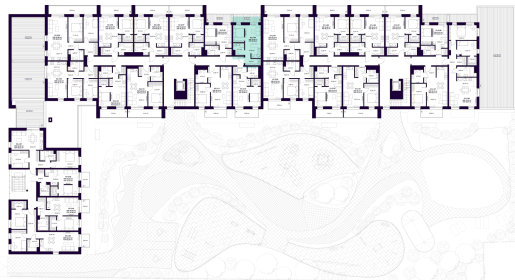

K2-2-09 BUTAS

Laisvas

AUKŠTAS	2
KAMBARIAI	1,5
PLOTAS BE PERTVARŲ (PBP)	32,08 m ²
PLOTAS SU PERTVAROMIS (PSP)	31,39 m ²
BALKONAS	7,34 m ²
KRYPTIS	Rytai

ⓘ Vizualizacijos atspindi projekto viziją. Suplanavimai – rekomendacinio pobūdžio. Butai yra parduodami be vidinių pertvarų.

K2-2-09 BUTAS

Laisvas

ⓘ Vizualizacijos atspindi projekto viziją. Suplanavimai – rekomendacinio pobūdžio. Butai yra parduodami be vidinių pertvarų.