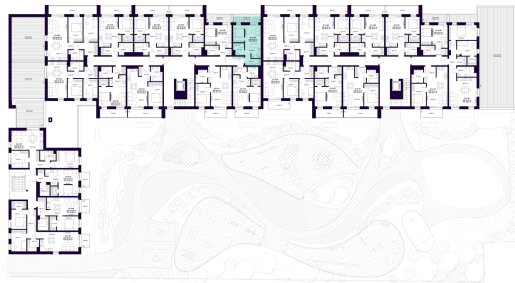

K2-2-09 BUTAS

Laisvas

AUKŠTAS	2
KAMBARIAI	1,5
PLOTAS BE PERTVARŲ (PBP)	32,08 m ²
PLOTAS SU PERTVAROMIS (PSP)	31,39 m ²
BALKONAS	7,34 m ²
KRYPTIS	Rytai

ⓘ Vizualizacijos atspindi projekto viziją. Suplanavimai – rekomendacinio pobūdžio. Butai yra parduodami be vidinių pertvarų.

K2-2-09 BUTAS

Laisvas

ⓘ Vizualizacijos atspindi projekto viziją. Suplanavimai – rekomendacinio pobūdžio. Butai yra parduodami be vidinių pertvarų.