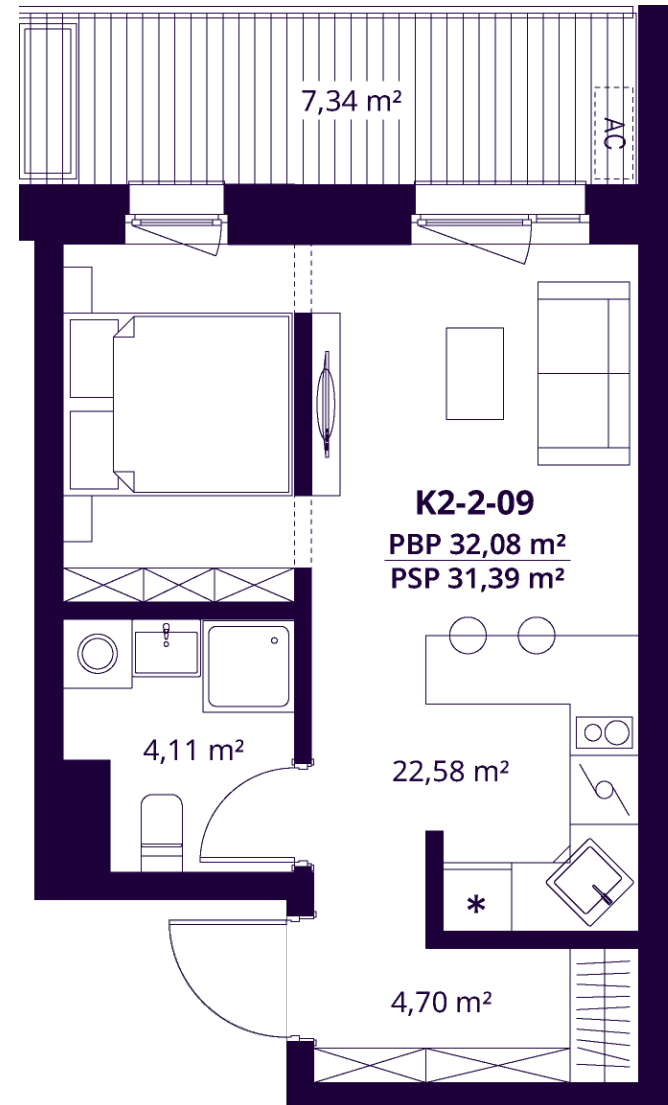

K2-2-09 BUTAS

Laisvas

AUKŠTAS	2
KAMBARIAI	1,5
PLOTAS BE PERTVARŲ (PBP)	32,08 m ²
PLOTAS SU PERTVAROMIS (PSP)	31,39 m ²
BALKONAS	7,34 m ²
KRYPTIS	Rytai

ⓘ Vizualizacijos atspindi projekto viziją. Suplanavimai – rekomendacinio pobūdžio. Butai yra parduodami be vidinių pertvarų.

K2-2-09 BUTAS

Laisvas

ⓘ Vizualizacijos atspindi projekto viziją. Suplanavimai – rekomendacinio pobūdžio. Butai yra parduodami be vidinių pertvarų.