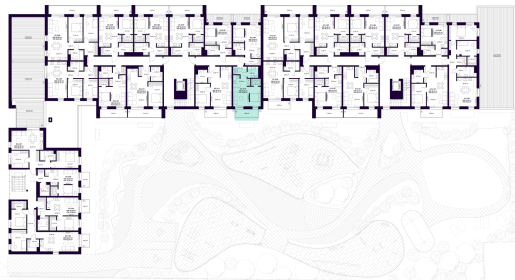

K2-2-10 BUTAS

Laisvas

| | |
|--------------------------------|----------------------|
| AUKŠTAS | 2 |
| KAMBARIAI | 1,5 |
| PLOTAS BE PERTVARŲ (PBP) | 35,73 m ² |
| PLOTAS SU PERTVAROMIS (PSP) | 33,98 m ² |
| BALKONAS | 6,39 m ² |
| KRYPTIS | Vakarai |

ⓘ Vizualizacijos atspindi projekto viziją. Suplanavimai – rekomendacinio pobūdžio. Butai yra parduodami be vidinių pertvarų.

K2-2-10 BUTAS

Laisvas

ⓘ Vizualizacijos atspindi projekto viziją. Suplanavimai – rekomendacinio pobūdžio. Butai yra parduodami be vidinių pertvarų.