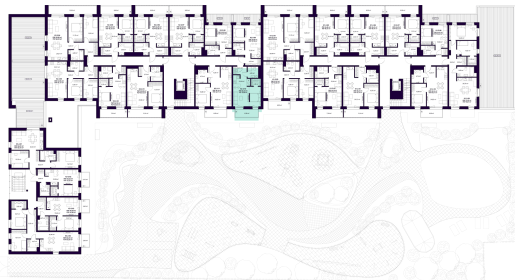

# K2-2-10 BUTAS

Laisvas

AUKŠTAS	2
KAMBARIAI	1,5
PLOTAS BE PERTVARŲ (PBP)	35,73 m <sup>2</sup>
PLOTAS SU PERTVAROMIS (PSP)	33,98 m <sup>2</sup>
BALKONAS	6,39 m <sup>2</sup>
KRYPTIS	Vakarai

ⓘ Vizualizacijos atspindi projekto viziją. Suplanavimai – rekomendacinio pobūdžio. Butai yra parduodami be vidinių pertvarų.

# K2-2-10 BUTAS

Laisvas

ⓘ Vizualizacijos atspindi projekto viziją. Suplanavimai – rekomendacinio pobūdžio. Butai yra parduodami be vidinių pertvarų.