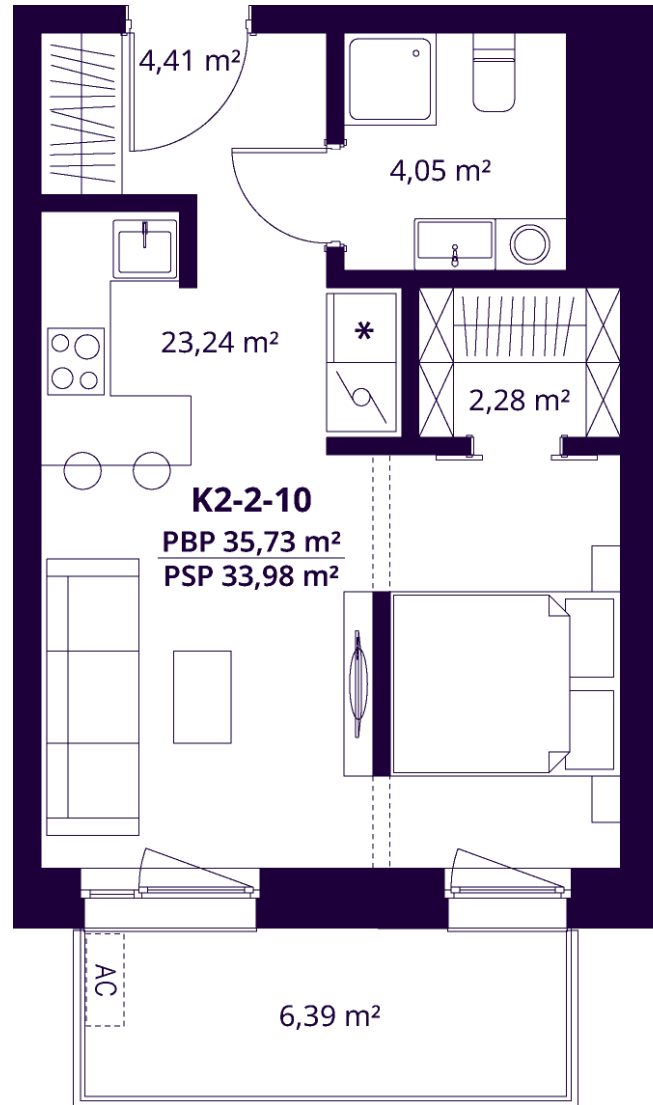

# K2-2-10 BUTAS

Laisvas

AUKŠTAS	2
KAMBARIAI	1,5
PLOTAS BE PERTVARŲ (PBP)	35,73 m <sup>2</sup>
PLOTAS SU PERTVAROMIS (PSP)	33,98 m <sup>2</sup>
BALKONAS	6,39 m <sup>2</sup>
KRYPTIS	Vakarai

ⓘ Vizualizacijos atspindi projekto viziją. Suplanavimai – rekomendacinio pobūdžio. Butai yra parduodami be vidinių pertvarų.

# K2-2-10 BUTAS

Laisvas

ⓘ Vizualizacijos atspindi projekto viziją. Suplanavimai – rekomendacinio pobūdžio. Butai yra parduodami be vidinių pertvarų.