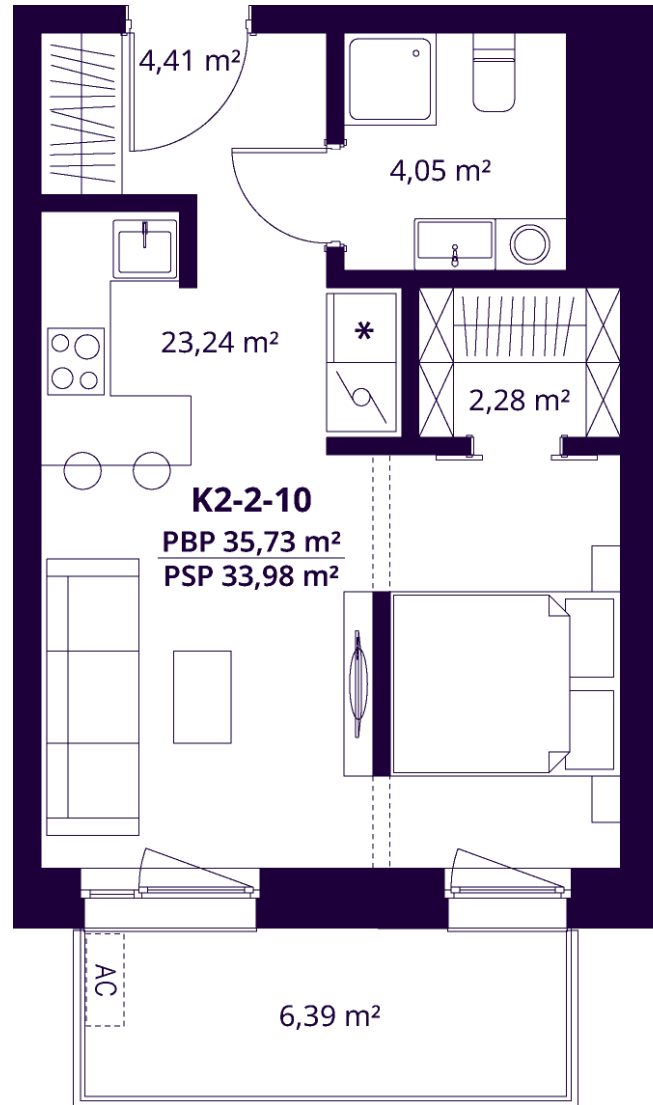

K2-2-10 BUTAS

Laisvas

AUKŠTAS	2
KAMBARIAI	1,5
PLOTAS BE PERTVARŲ (PBP)	35,73 m ²
PLOTAS SU PERTVAROMIS (PSP)	33,98 m ²
BALKONAS	6,39 m ²
KRYPTIS	Vakarai

ⓘ Vizualizacijos atspindi projekto viziją. Suplanavimai – rekomendacinio pobūdžio. Butai yra parduodami be vidinių pertvarų.

K2-2-10 BUTAS

Laisvas

ⓘ Vizualizacijos atspindi projekto viziją. Suplanavimai – rekomendacinio pobūdžio. Butai yra parduodami be vidinių pertvarų.