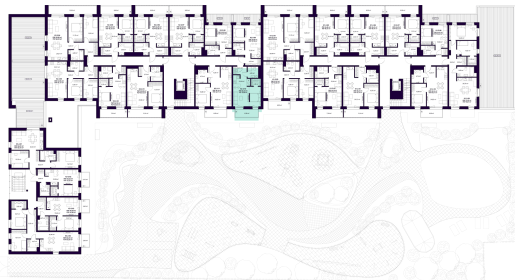

K2-2-10 BUTAS

Laisvas

AUKŠTAS	2
KAMBARIAI	1,5
PLOTAS BE PERTVARŲ (PBP)	35,73 m ²
PLOTAS SU PERTVAROMIS (PSP)	33,98 m ²
BALKONAS	6,39 m ²
KRYPTIS	Vakarai

ⓘ Vizualizacijos atspindi projekto viziją. Suplanavimai – rekomendacinio pobūdžio. Butai yra parduodami be vidinių pertvarų.

K2-2-10 BUTAS

Laisvas

ⓘ Vizualizacijos atspindi projekto viziją. Suplanavimai – rekomendacinio pobūdžio. Butai yra parduodami be vidinių pertvarų.