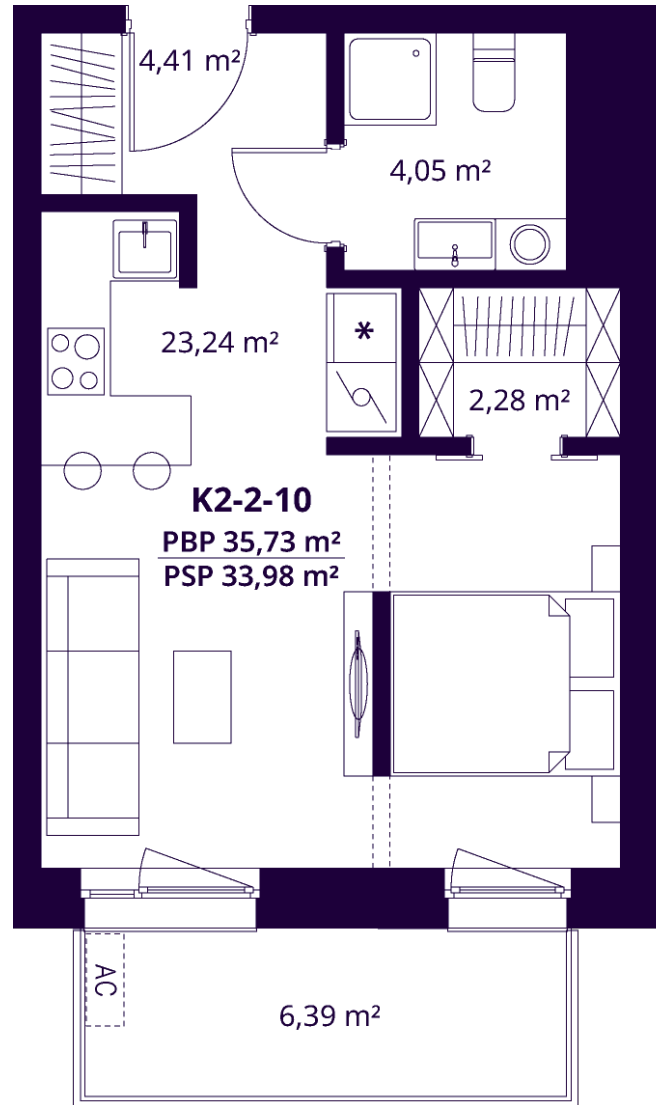

# K2-2-10 BUTAS

Laisvas

AUKŠTAS	2
KAMBARIAI	1,5
PLOTAS BE PERTVARŲ (PBP)	35,73 m <sup>2</sup>
PLOTAS SU PERTVAROMIS (PSP)	33,98 m <sup>2</sup>
BALKONAS	6,39 m <sup>2</sup>
KRYPTIS	Vakarai

ⓘ Vizualizacijos atspindi projekto viziją. Suplanavimai – rekomendacinio pobūdžio. Butai yra parduodami be vidinių pertvarų.

# K2-2-10 BUTAS

Laisvas

ⓘ Vizualizacijos atspindi projekto viziją. Suplanavimai – rekomendacinio pobūdžio. Butai yra parduodami be vidinių pertvarų.