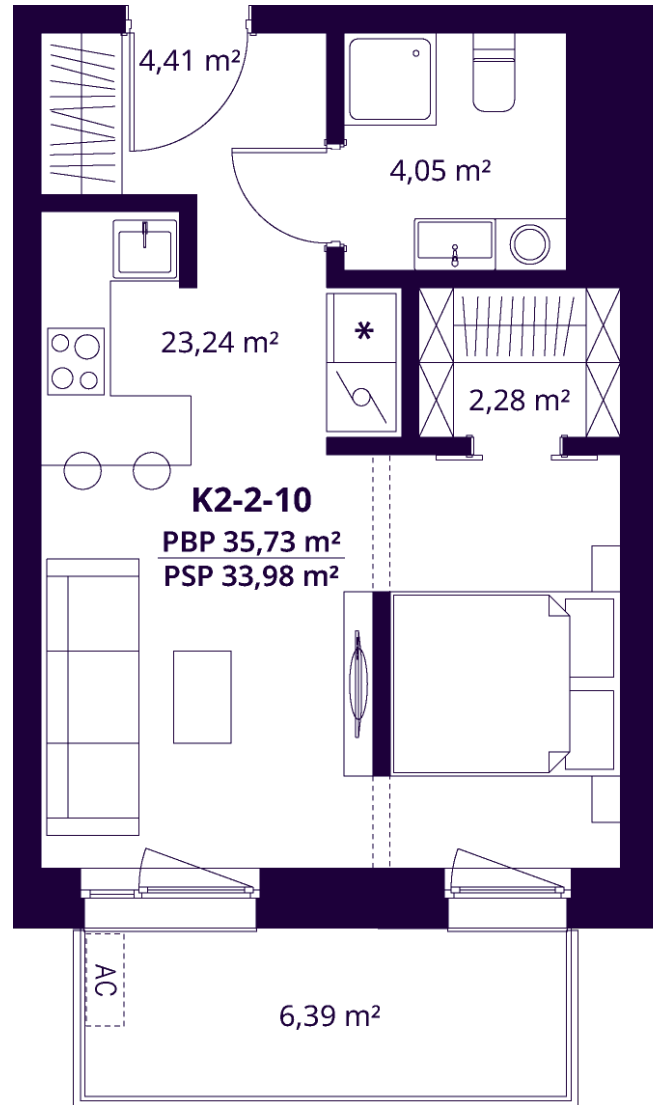

K2-2-10 BUTAS

Laisvas

| | |
|--------------------------------|----------------------|
| AUKŠTAS | 2 |
| KAMBARIAI | 1,5 |
| PLOTAS BE PERTVARŲ (PBP) | 35,73 m ² |
| PLOTAS SU PERTVAROMIS (PSP) | 33,98 m ² |
| BALKONAS | 6,39 m ² |
| KRYPTIS | Vakarai |

ⓘ Vizualizacijos atspindi projekto viziją. Suplanavimai – rekomendacinio pobūdžio. Butai yra parduodami be vidinių pertvarų.

K2-2-10 BUTAS

Laisvas

ⓘ Vizualizacijos atspindi projekto viziją. Suplanavimai – rekomendacinio pobūdžio. Butai yra parduodami be vidinių pertvarų.