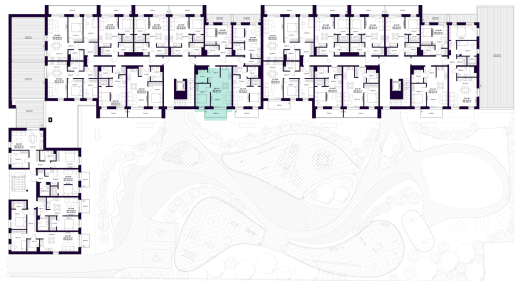

# K2-2-11 BUTAS

Laisvas

AUKŠTAS	2
KAMBARIAI	2
PLOTAS BE PERTVARŲ (PBP)	46,14 m <sup>2</sup>
PLOTAS SU PERTVAROMIS (PSP)	44,71 m <sup>2</sup>
BALKONAS	6,00 m <sup>2</sup>
KRYPTIS	Vakarai

ⓘ Vizualizacijos atspindi projekto viziją. Suplanavimai – rekomendacinio pobūdžio. Butai yra parduodami be vidinių pertvarų.

# K2-2-11 BUTAS

Laisvas

ⓘ Vizualizacijos atspindi projekto viziją. Suplanavimai – rekomendacinio pobūdžio. Butai yra parduodami be vidinių pertvarų.