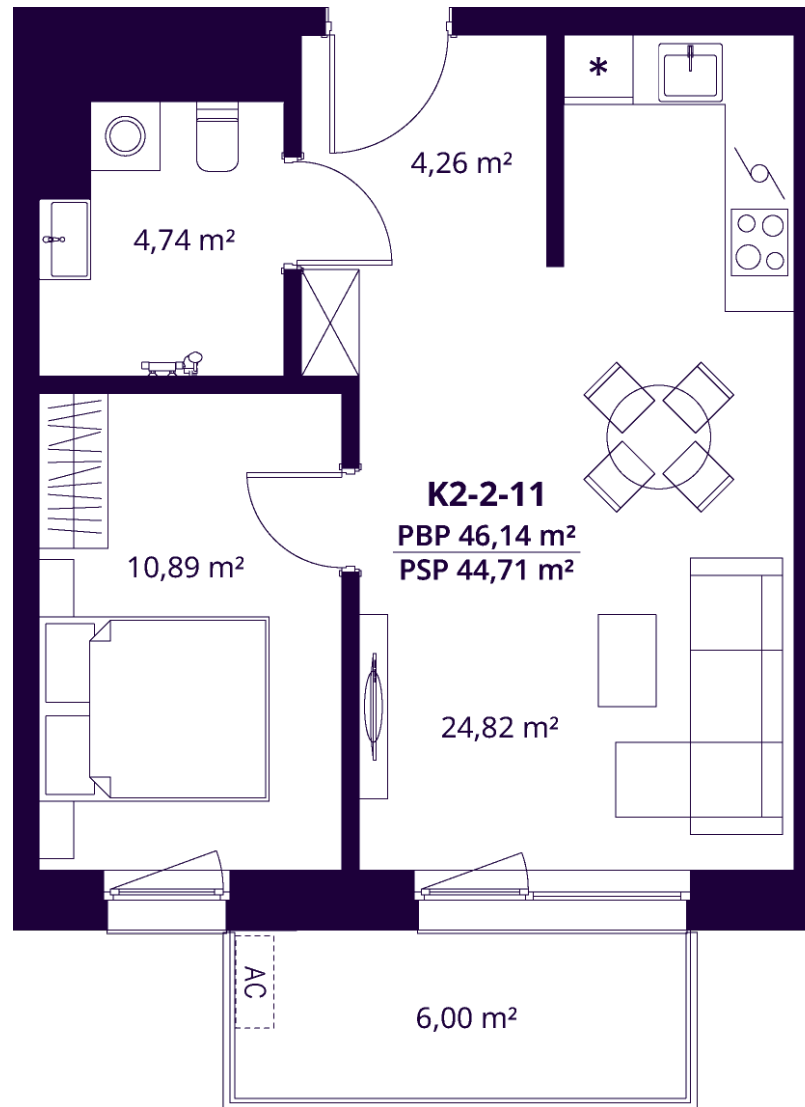

K2-2-11 BUTAS

Laisvas

AUKŠTAS	2
KAMBARIAI	2
PLOTAS BE PERTVARŲ (PBP)	46,14 m ²
PLOTAS SU PERTVAROMIS (PSP)	44,71 m ²
BALKONAS	6,00 m ²
KRYPTIS	Vakarai

ⓘ Vizualizacijos atspindi projekto viziją. Suplanavimai – rekomendacinio pobūdžio. Butai yra parduodami be vidinių pertvarų.

K2-2-11 BUTAS

Laisvas

ⓘ Vizualizacijos atspindi projekto viziją. Suplanavimai – rekomendacinio pobūdžio. Butai yra parduodami be vidinių pertvarų.