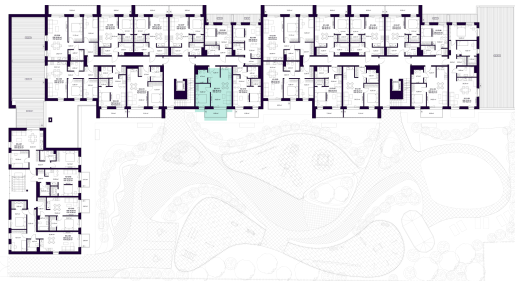

K2-2-11 BUTAS

Laisvas

AUKŠTAS	2
KAMBARIAI	2
PLOTAS BE PERTVARŲ (PBP)	46,14 m ²
PLOTAS SU PERTVAROMIS (PSP)	44,71 m ²
BALKONAS	6,00 m ²
KRYPTIS	Vakarai

ⓘ Vizualizacijos atspindi projekto viziją. Suplanavimai – rekomendacinio pobūdžio. Butai yra parduodami be vidinių pertvarų.

K2-2-11 BUTAS

Laisvas

ⓘ Vizualizacijos atspindi projekto viziją. Suplanavimai – rekomendacinio pobūdžio. Butai yra parduodami be vidinių pertvarų.