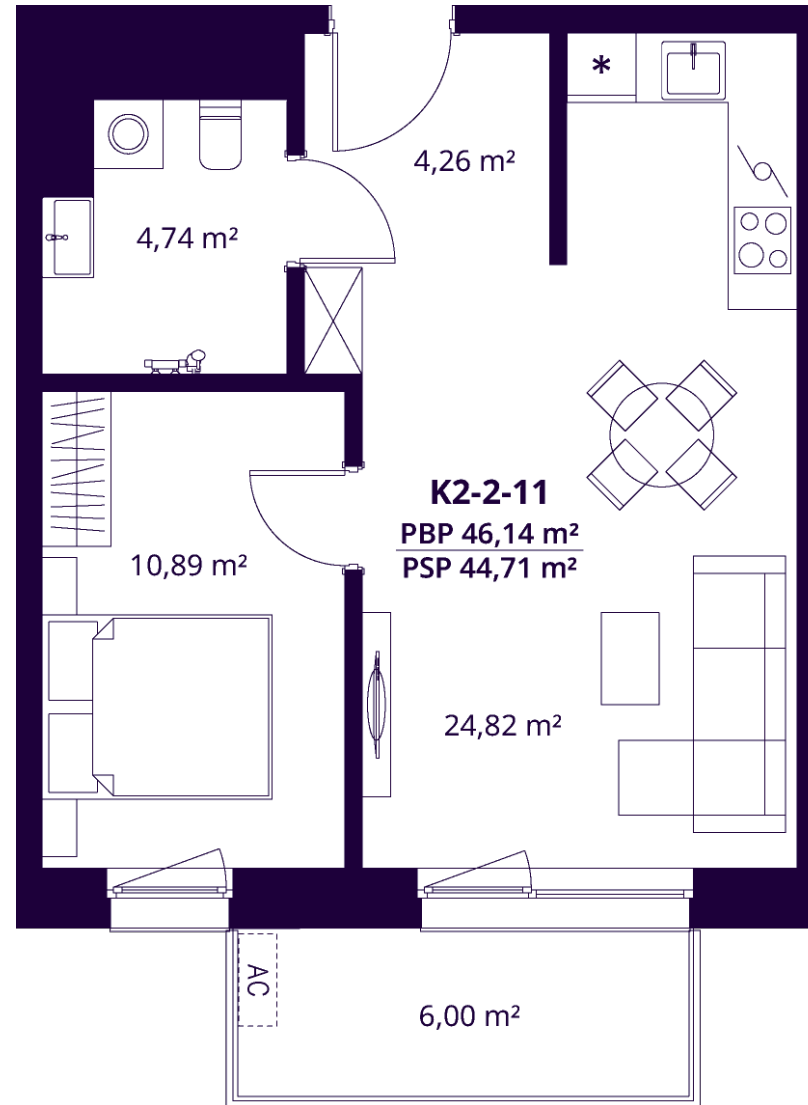

# K2-2-11 BUTAS

Laisvas

AUKŠTAS	2
KAMBARIAI	2
PLOTAS BE PERTVARŲ (PBP)	46,14 m <sup>2</sup>
PLOTAS SU PERTVAROMIS (PSP)	44,71 m <sup>2</sup>
BALKONAS	6,00 m <sup>2</sup>
KRYPTIS	Vakarai

ⓘ Vizualizacijos atspindi projekto viziją. Suplanavimai – rekomendacinio pobūdžio. Butai yra parduodami be vidinių pertvarų.

# K2-2-11 BUTAS

Laisvas

ⓘ Vizualizacijos atspindi projekto viziją. Suplanavimai – rekomendacinio pobūdžio. Butai yra parduodami be vidinių pertvarų.