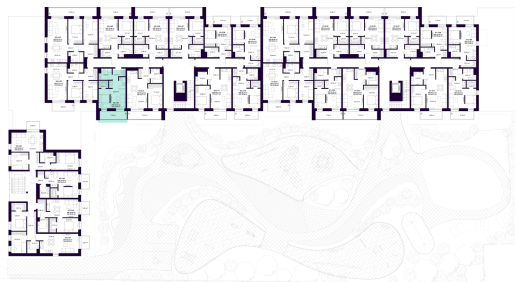

# K2-3-02 BUTAS

Laisvas

AUKŠTAS	3
KAMBARIAI	1,5
PLOTAS BE PERTVARŲ (PBP)	34,76 m <sup>2</sup>
PLOTAS SU PERTVAROMIS (PSP)	33,64 m <sup>2</sup>
BALKONAS	7,34 m <sup>2</sup>
KRYPTIS	Vakarai

ⓘ Vizualizacijos atspindi projekto viziją. Suplanavimai – rekomendacinio pobūdžio. Butai yra parduodami be vidinių pertvarų.

# K2-3-02 BUTAS

Laisvas

ⓘ Vizualizacijos atspindi projekto viziją. Suplanavimai – rekomendacinio pobūdžio. Butai yra parduodami be vidinių pertvarų.