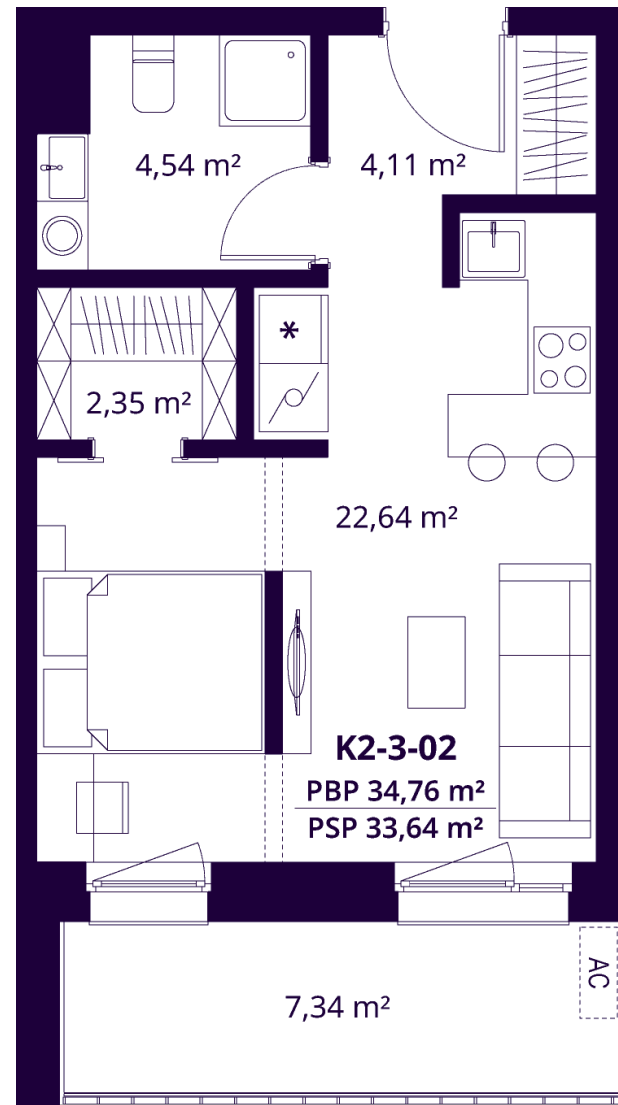

# K2-3-02 BUTAS

Laisvas

AUKŠTAS	3
KAMBARIAI	1,5
PLOTAS BE PERTVARŲ (PBP)	34,76 m <sup>2</sup>
PLOTAS SU PERTVAROMIS (PSP)	33,64 m <sup>2</sup>
BALKONAS	7,34 m <sup>2</sup>
KRYPTIS	Vakarai

ⓘ Vizualizacijos atspindi projekto viziją. Suplanavimai – rekomendacinio pobūdžio. Butai yra parduodami be vidinių pertvarų.

# K2-3-02 BUTAS

Laisvas

ⓘ Vizualizacijos atspindi projekto viziją. Suplanavimai – rekomendacinio pobūdžio. Butai yra parduodami be vidinių pertvarų.